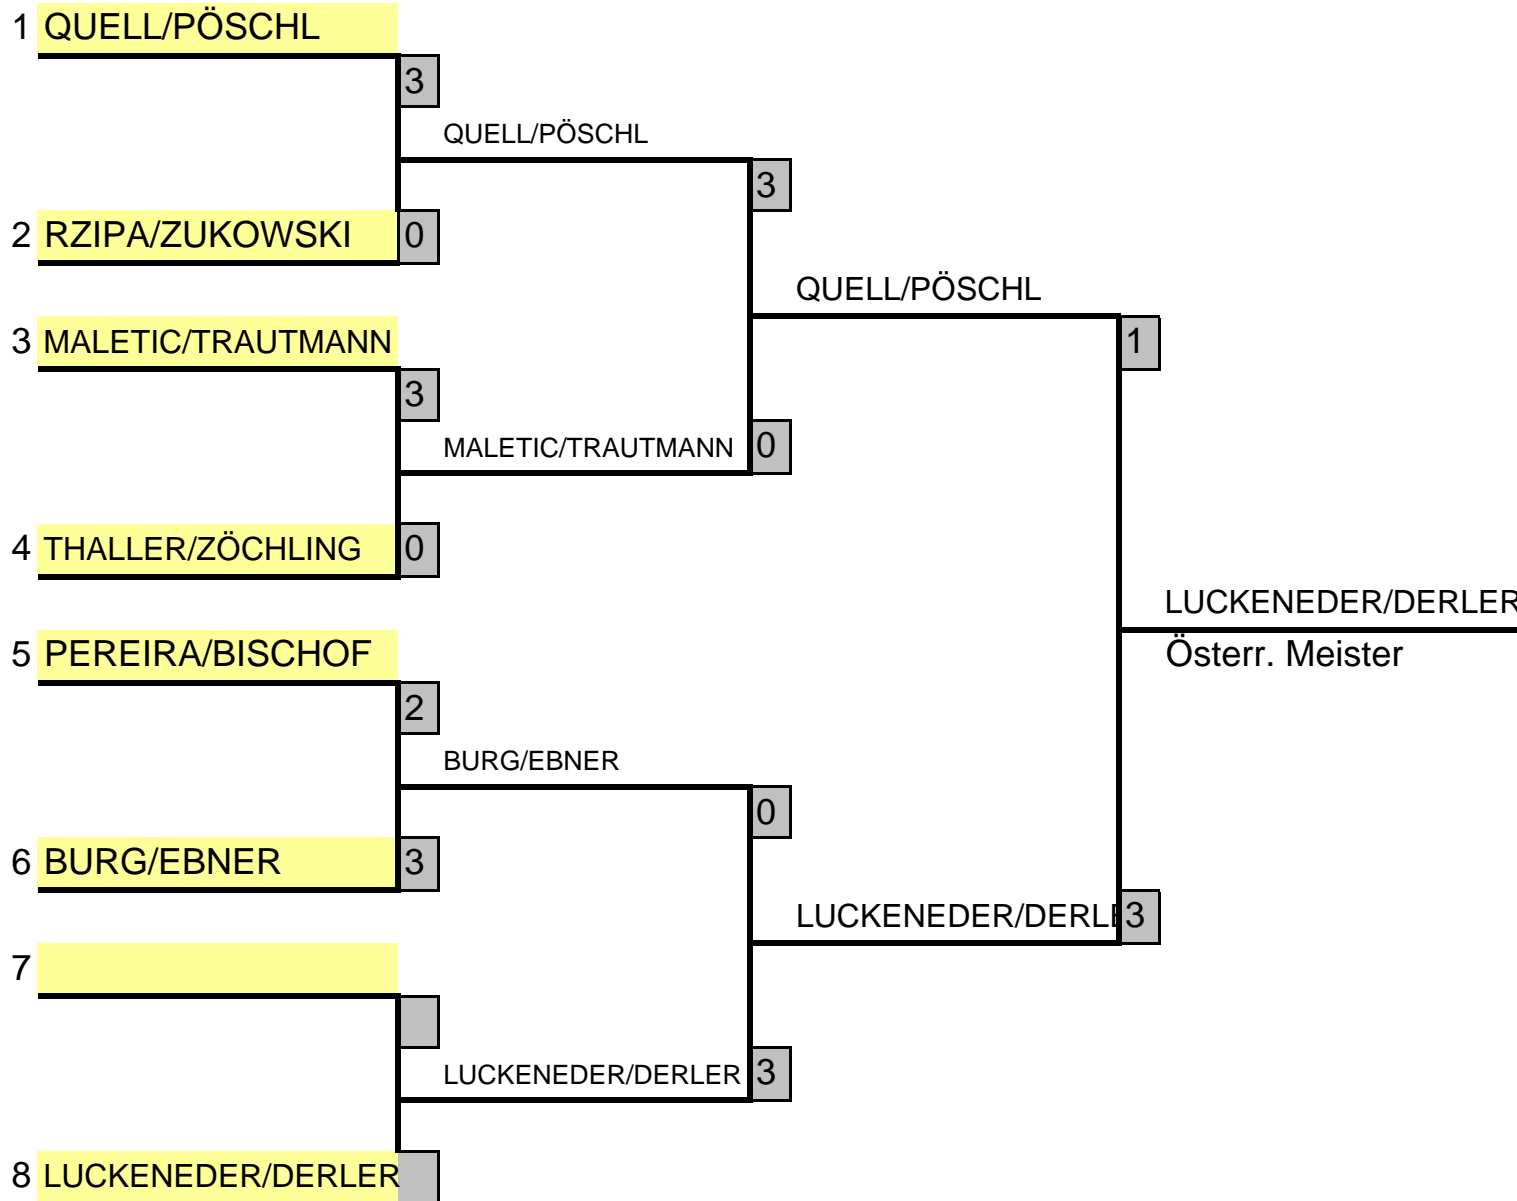

OEM Senioren 2011
Lustenau

OEM Senioren 2011	8.-10.April 2011
Bewerb: 11	Herren Doppel 65