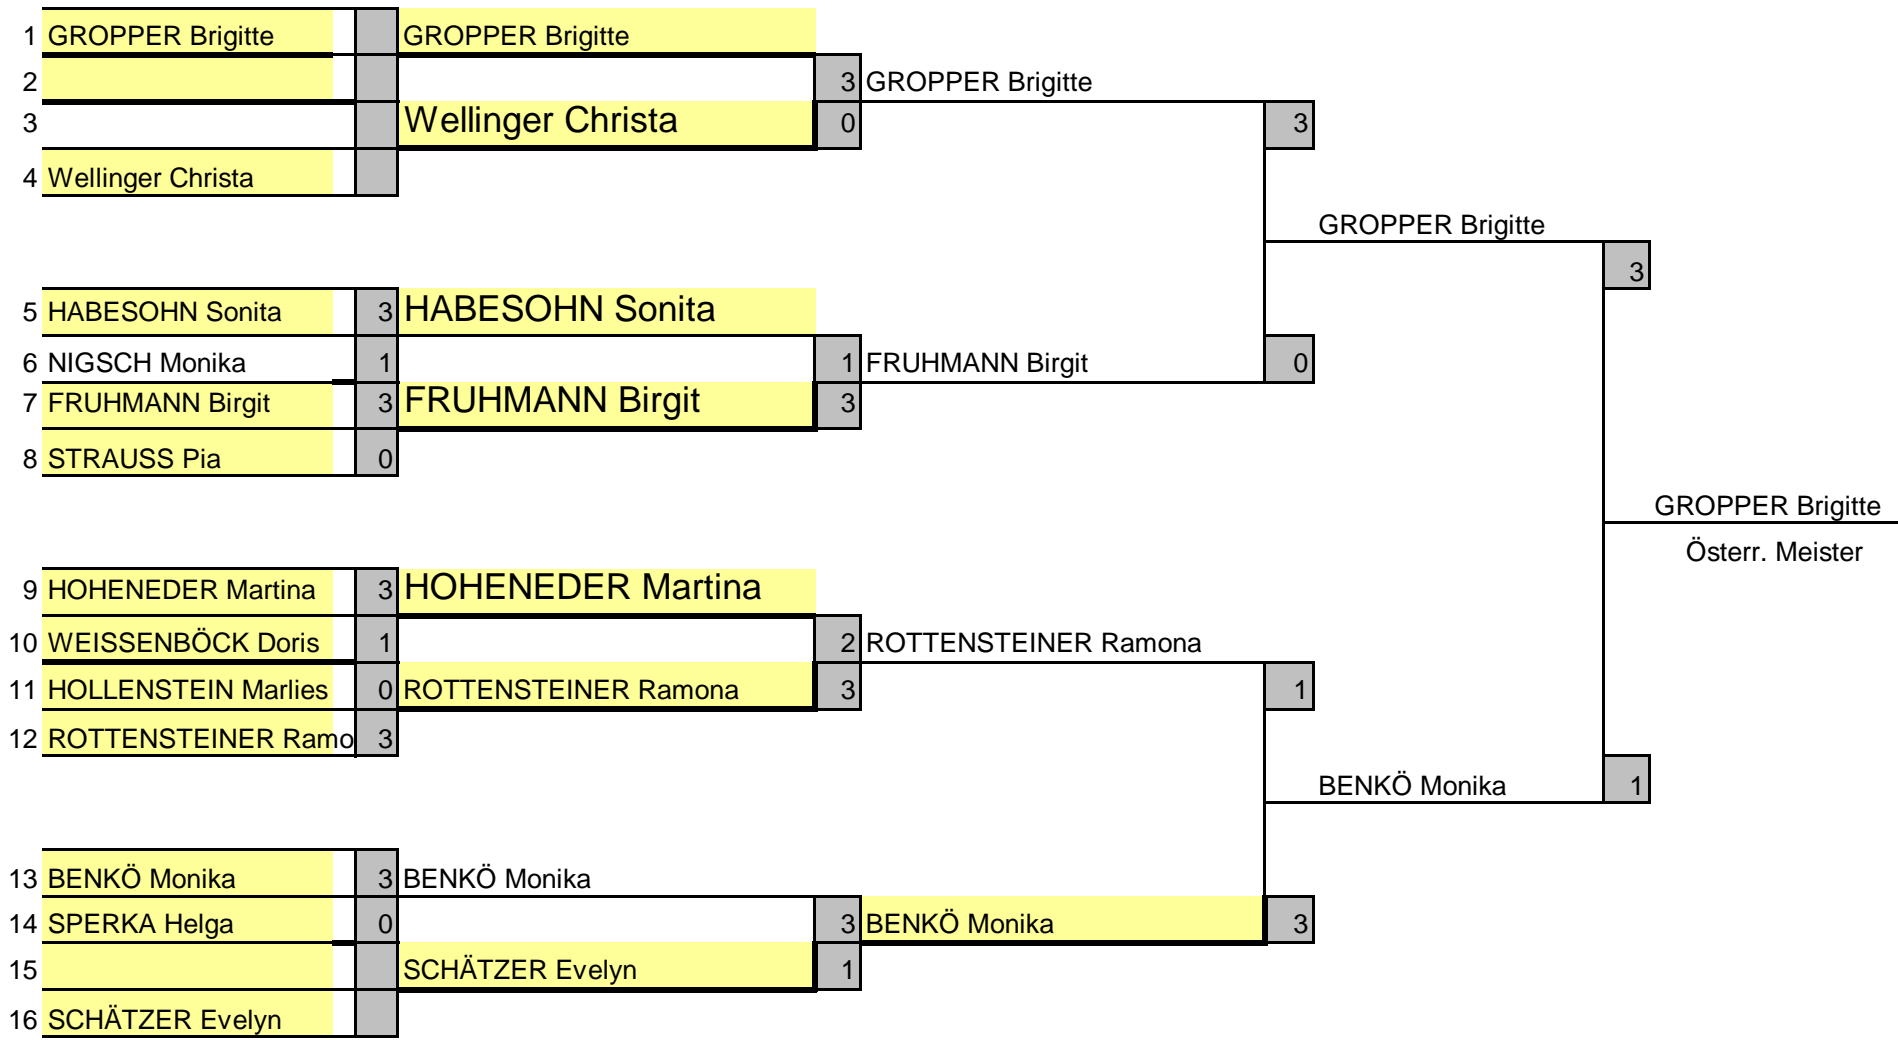

**OEM Senioren 2011
Lustenau**

OEM Senioren 2011	8./10.4.2011
Bewerb: 12	Damen 40+