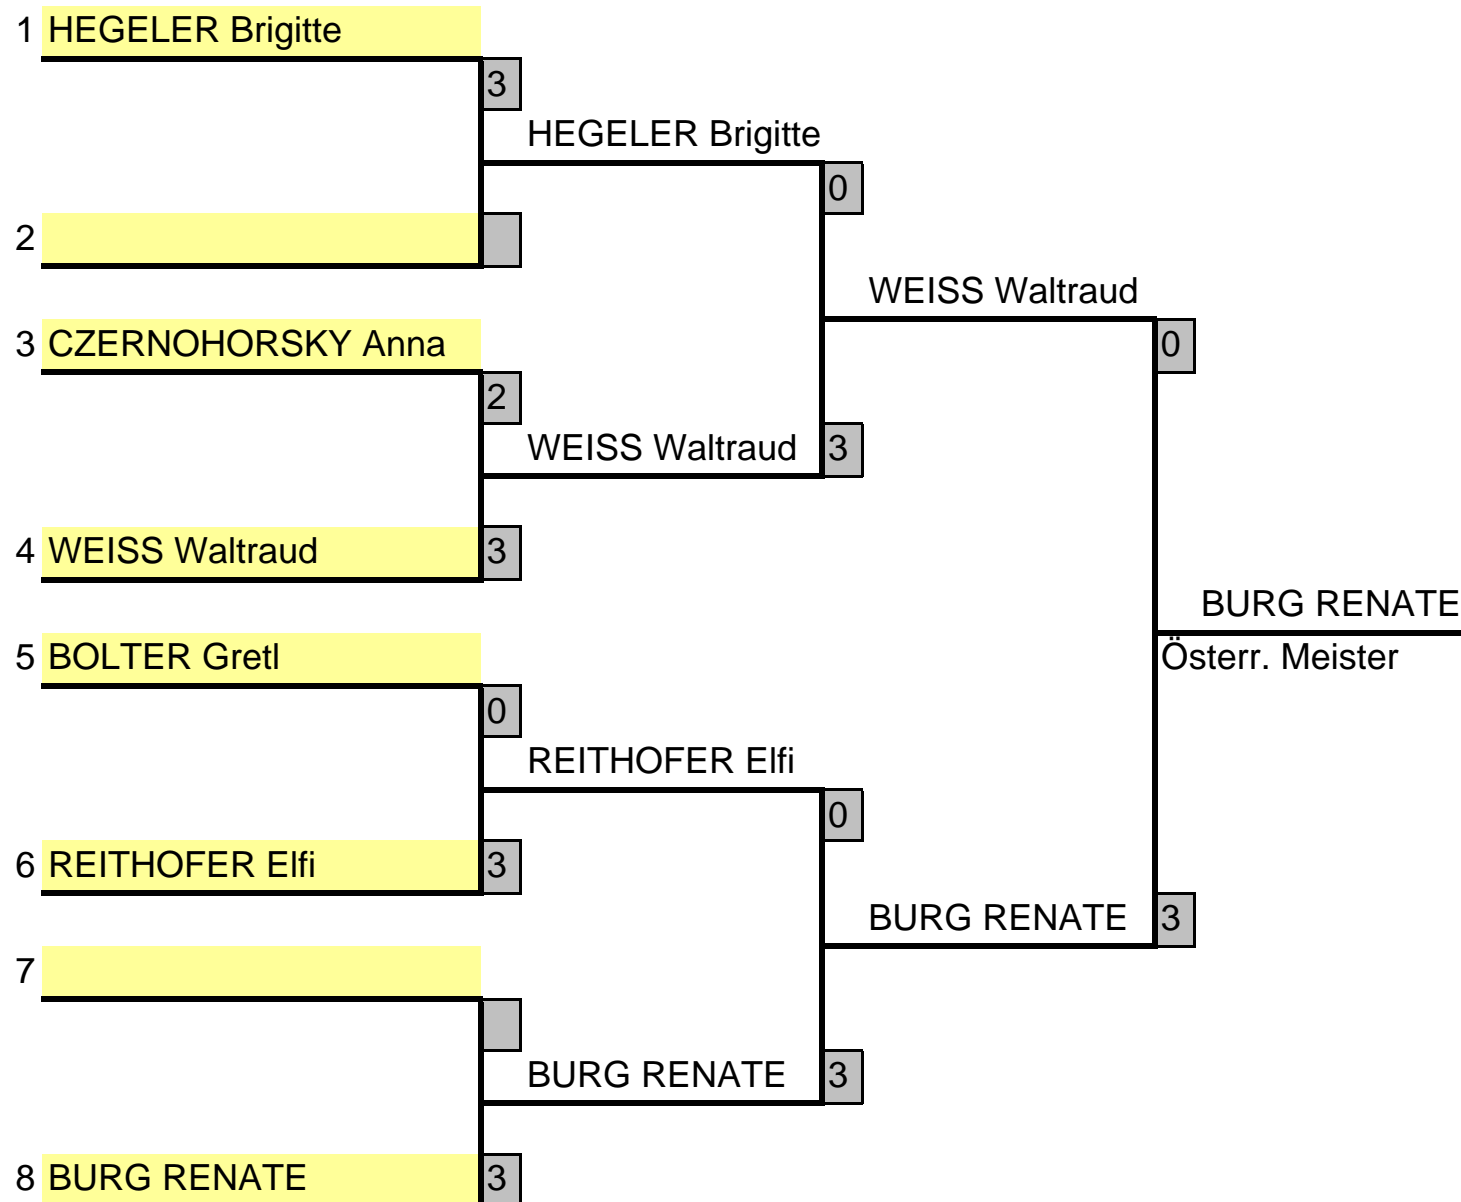

OEM Senioren 2011
Lustenau

OEM Senioren 2011	8.-10.April 2011
Bewerb: 16	Damen Doppel 65

VORRUNDE

Hollenstein/Schwärzler STOITZNER/RADAUER

OEM Senioren 2011
Lustenau

OEM Senioren 2011	8./10.4.2011
Bewerb: 15	Damen Einzel 65+

OEM Senioren 2011
Lustenau

OEM Senioren 2011	8./10.4.2011
Bewerb: 14	Damen Einzel 60+

OEM Senioren 2011
Lustenau

OEM Senioren 2011	8./10.4.2011	
Bewerb: 13	Damen Einzel 50+	

**OEM Senioren 2011
Lustenau**