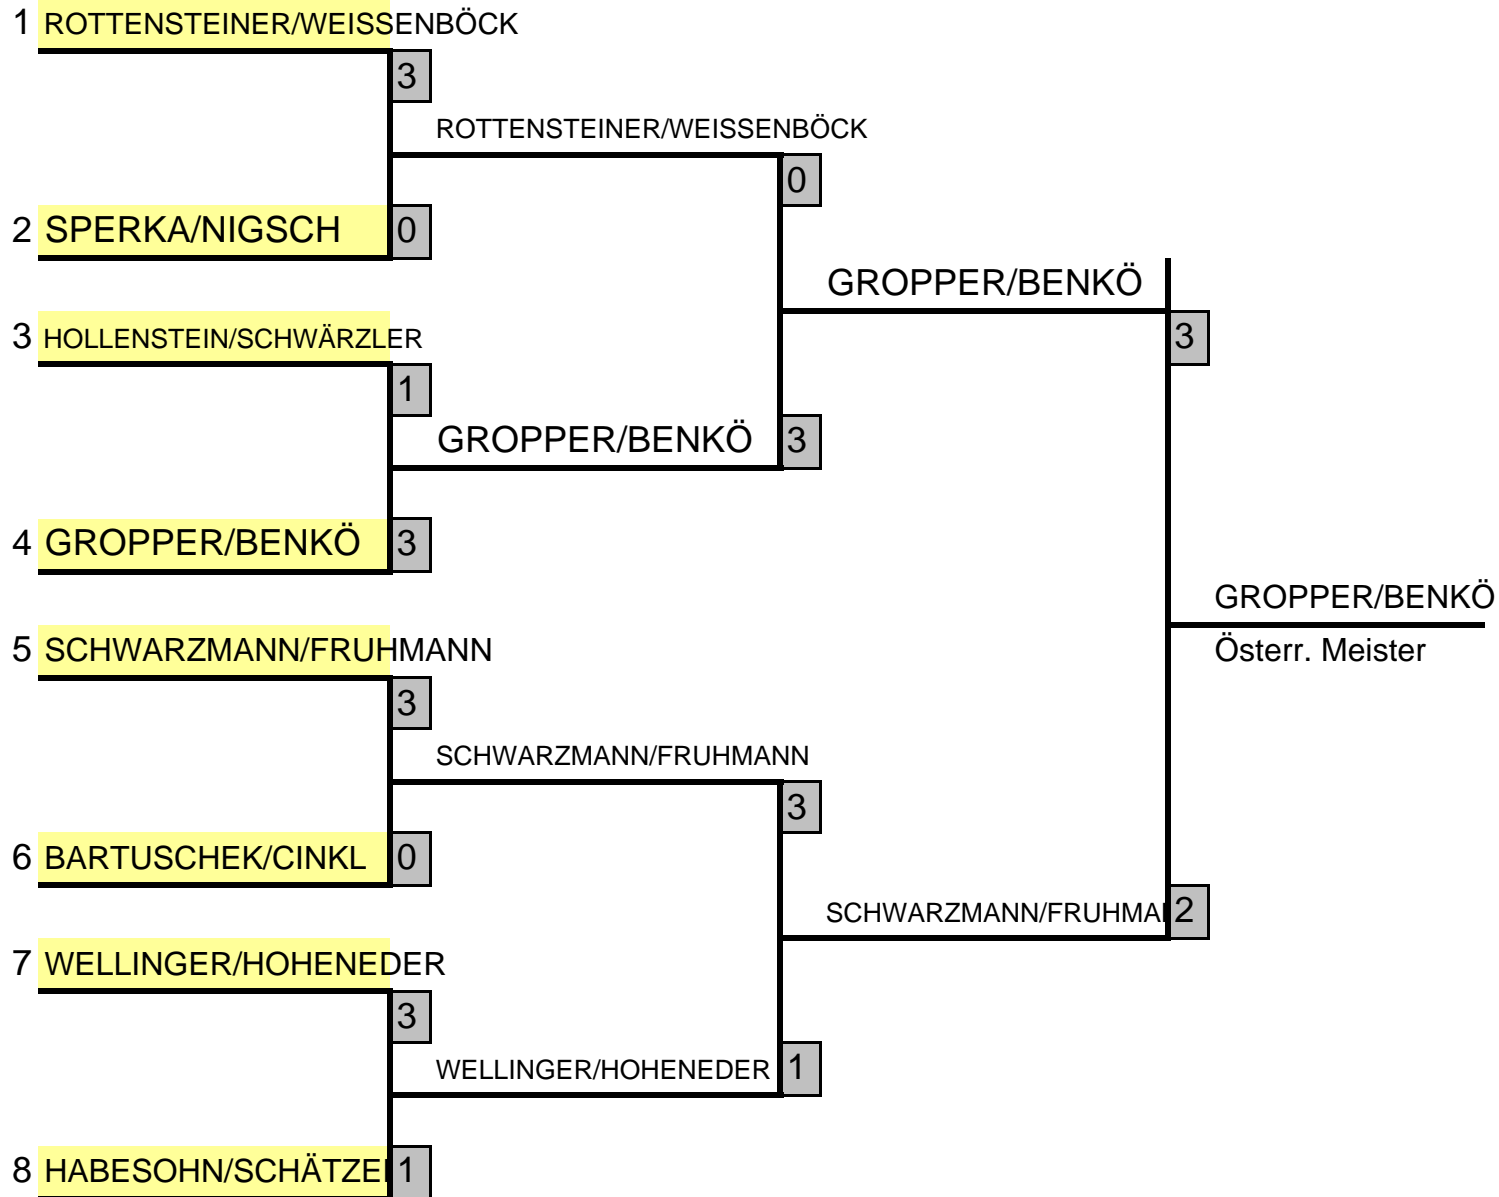

OEM Senioren 2011
Lustenau

OEM Senioren 2011	8.-10.April 2011
Bewerb: 16	Damen Doppel 65

VORRUNDE

Hollenstein/Schwärzler STOITZNER/RADAUER

OEM Senioren 2011
Lustenau

OEM Senioren 2011	8./10.4.2011
Bewerb: 15	Damen Einzel 65+