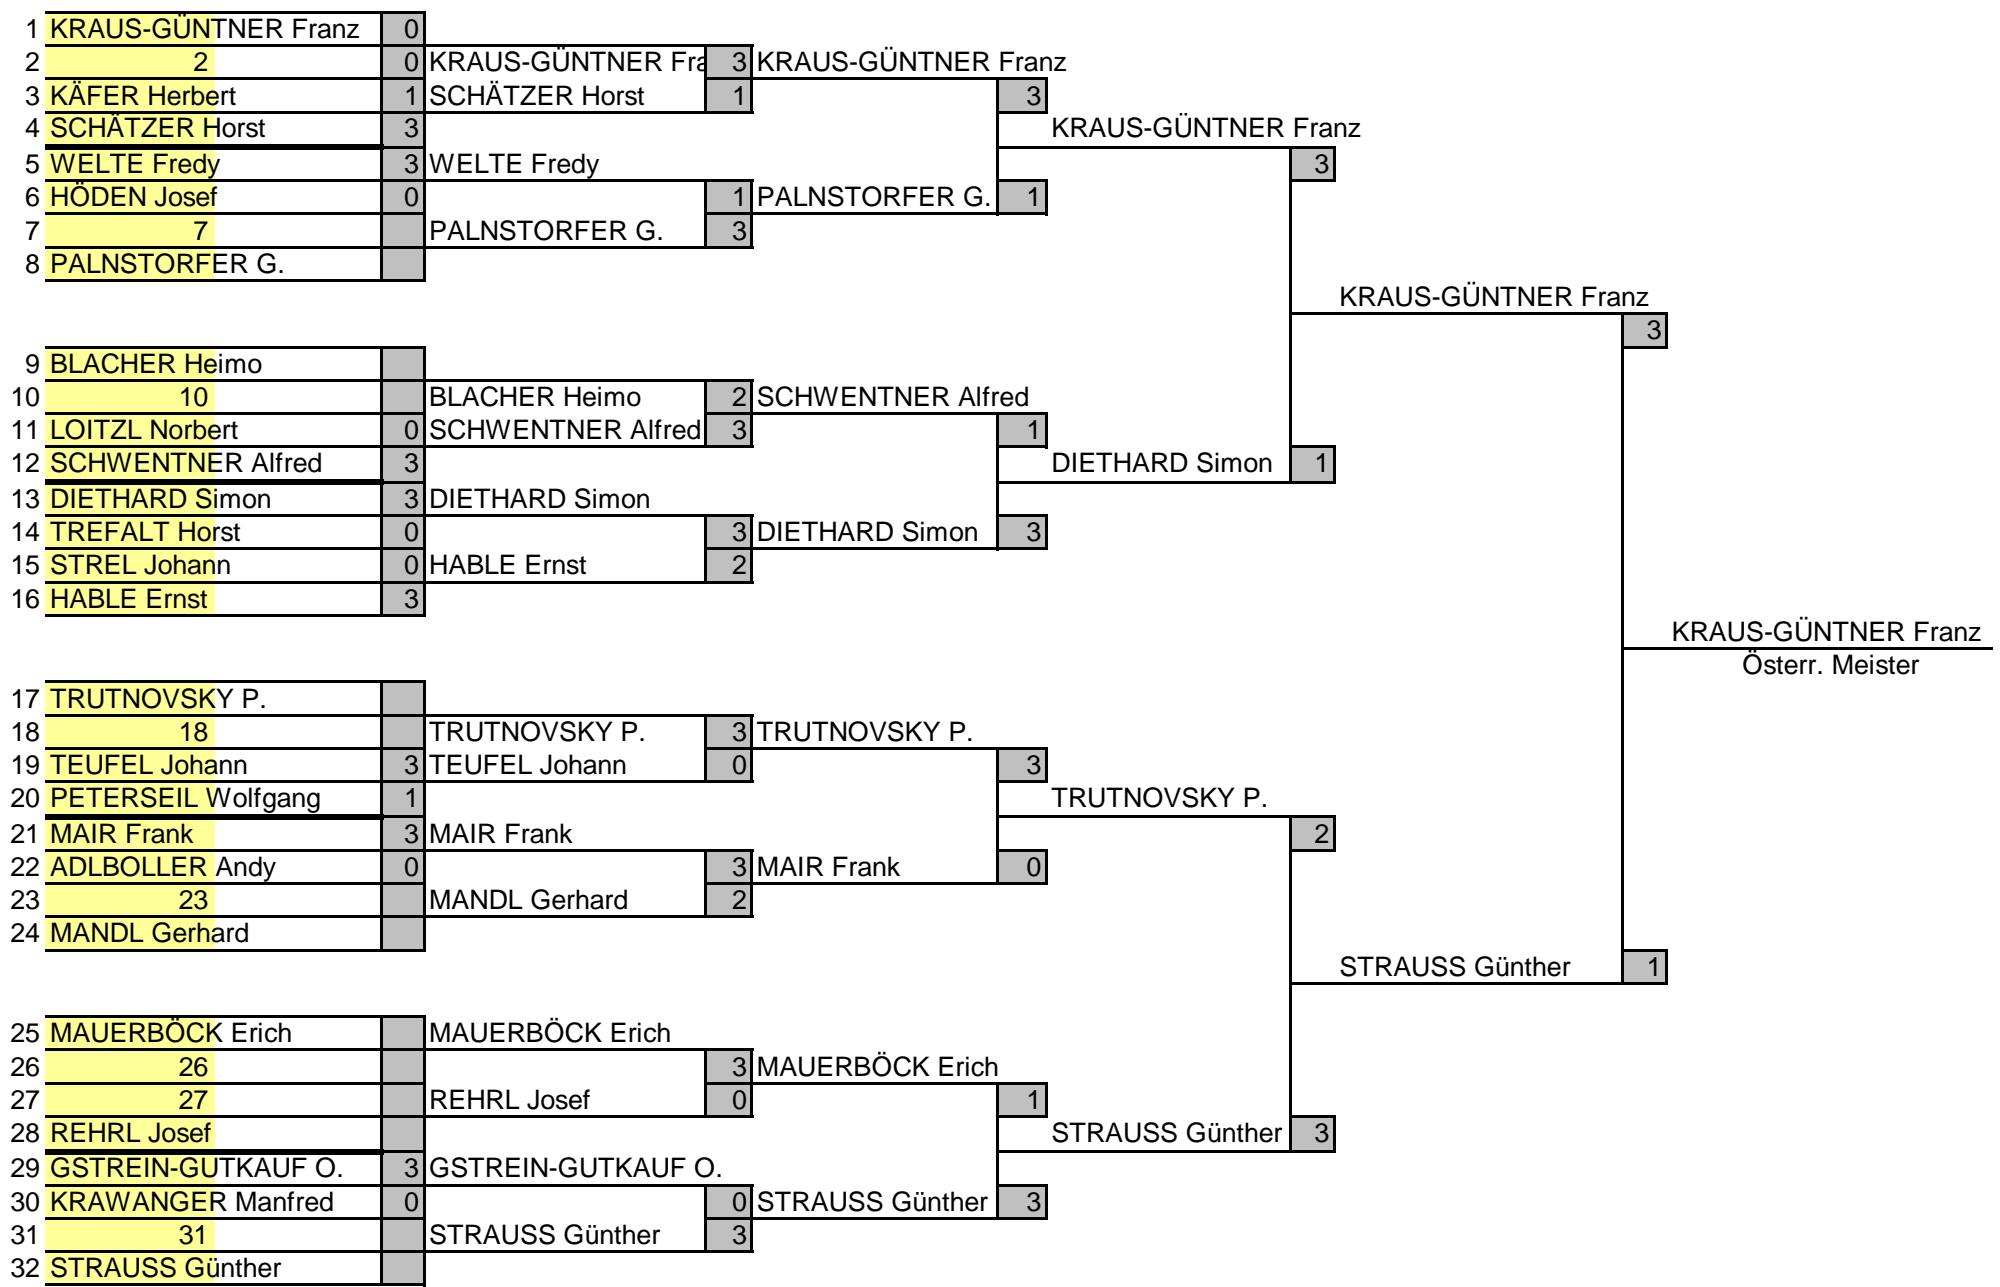

OEM Senioren 2011
UTTV Lustenau

OEM Senioren 2011	8./10.5.2011
Bewerb 1 Herren Einzel	Klasse: Herren +40

**OEM Senioren 2011
Lustenau**

OEM Senioren 2011	8./10.4.2011
Bewerb: 20	Mixed 50+

**OEM Senioren 2011
Lustenau**