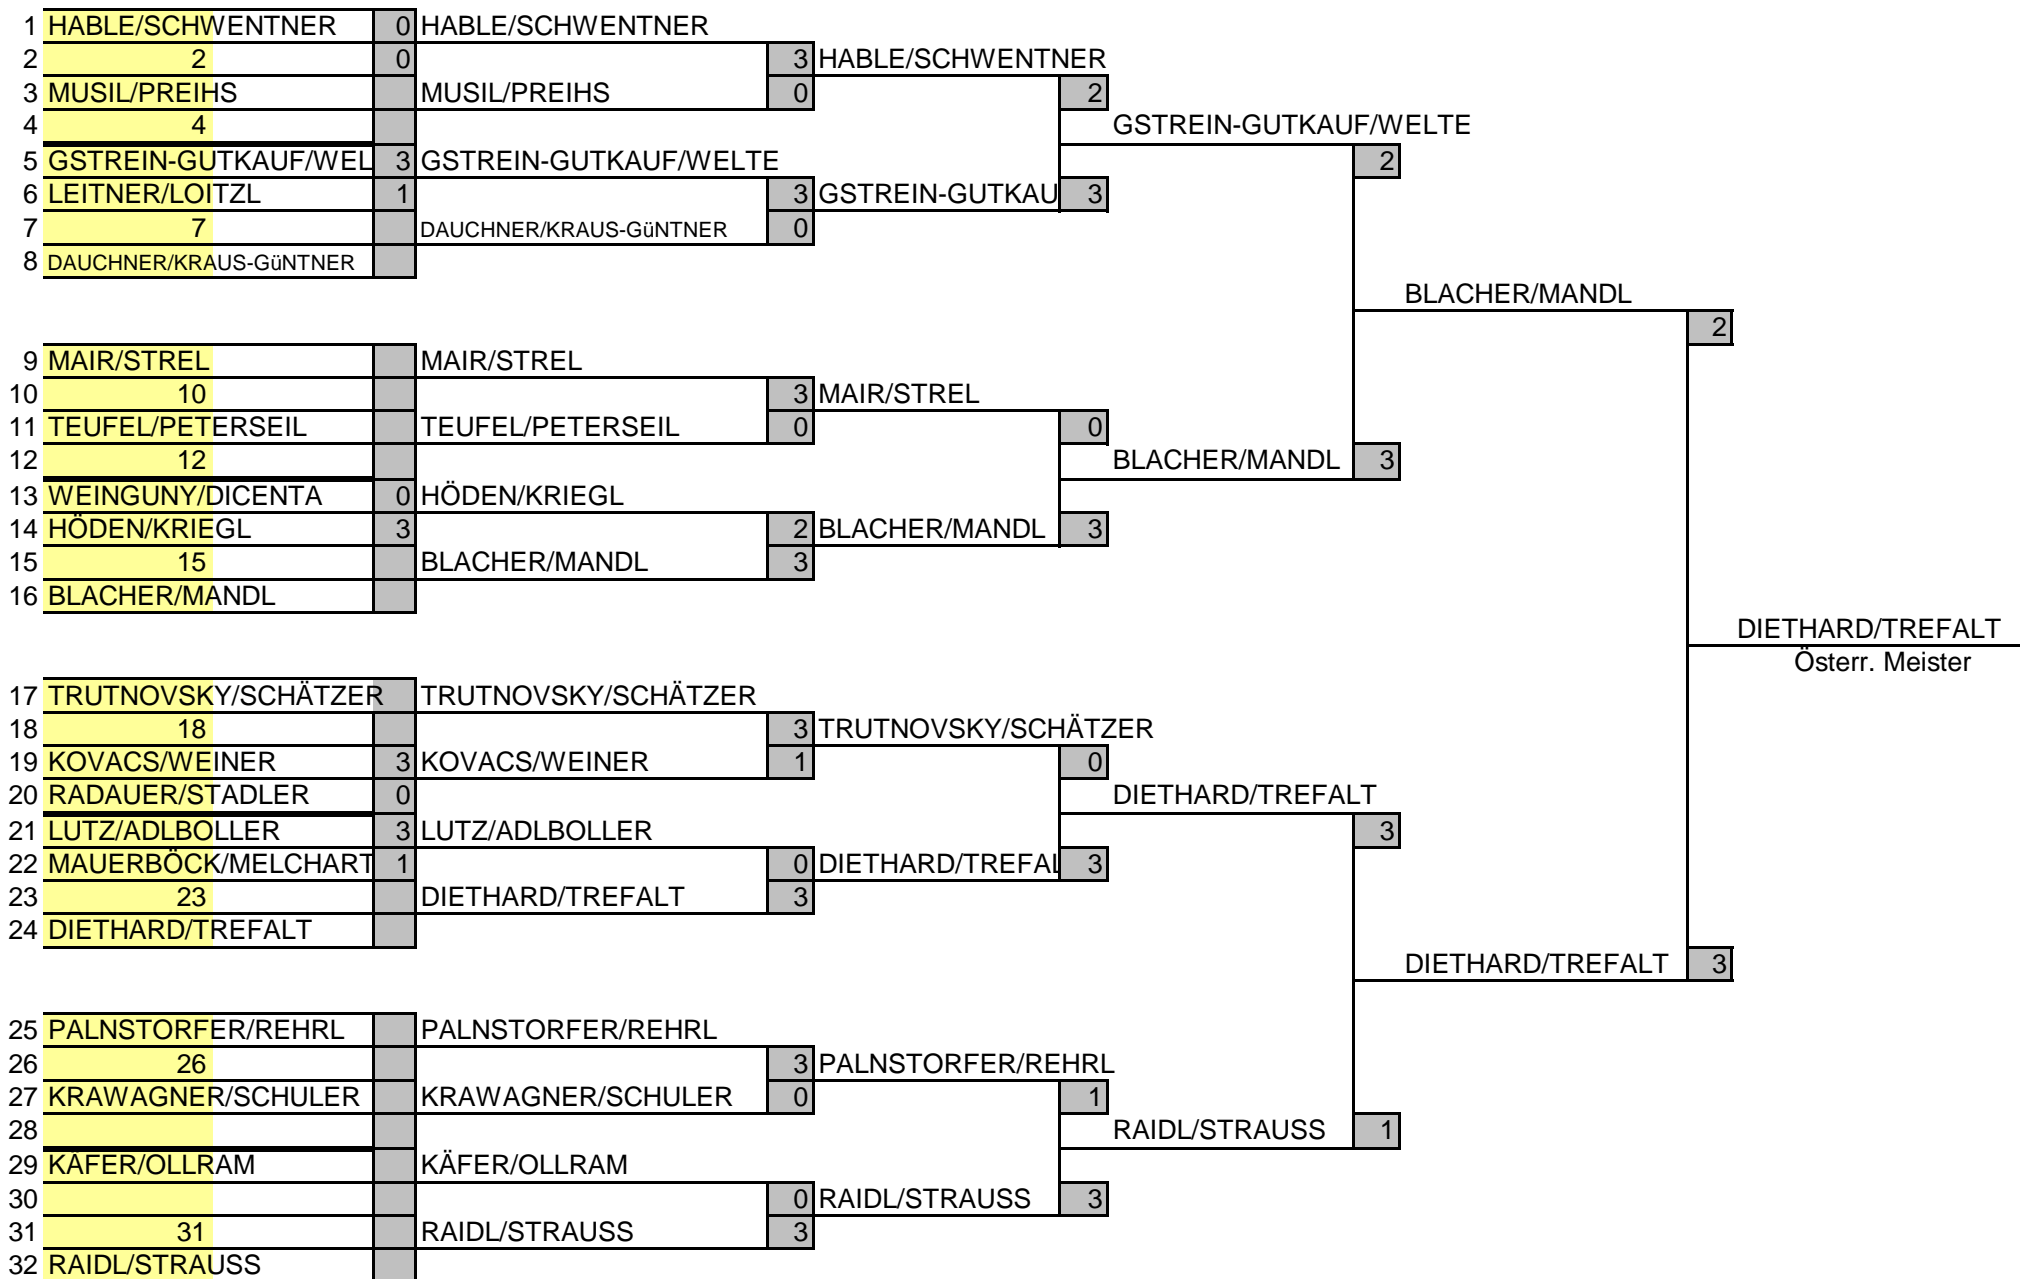

OEM Senioren 2011
UTTV Lustenau

OEM Senioren 2011	8./10.5.2011
Bewerb 8 Herren Doppel	Klasse: Herren 40+