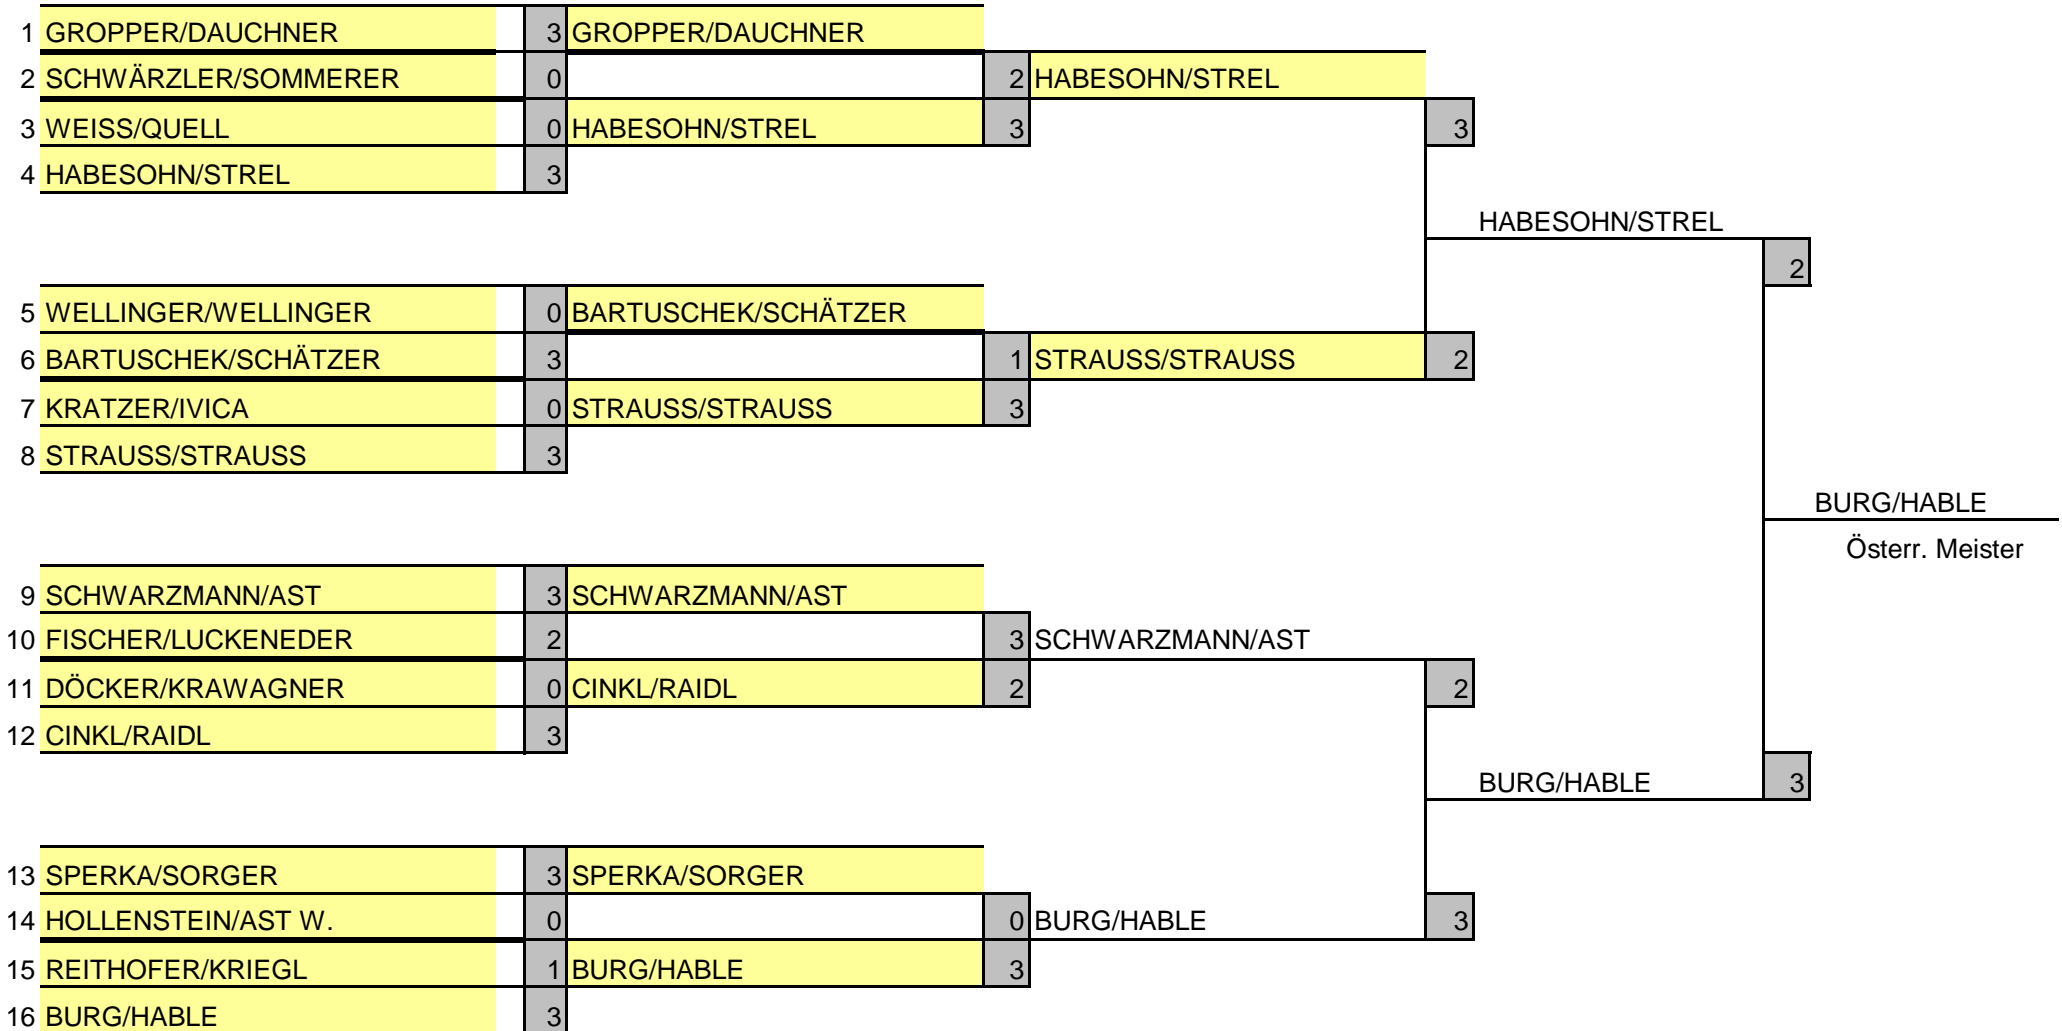

OEM Senioren 2011
UTTV Lustenau

OEM Senioren 2011	8./10.5.2011
Bewerb 1 Herren Einzel	Klasse: Herren +40

**OEM Senioren 2011
Lustenau**

OEM Senioren 2011	8./10.4.2011
Bewerb: 20	Mixed 50+

**OEM Senioren 2011
Lustenau**