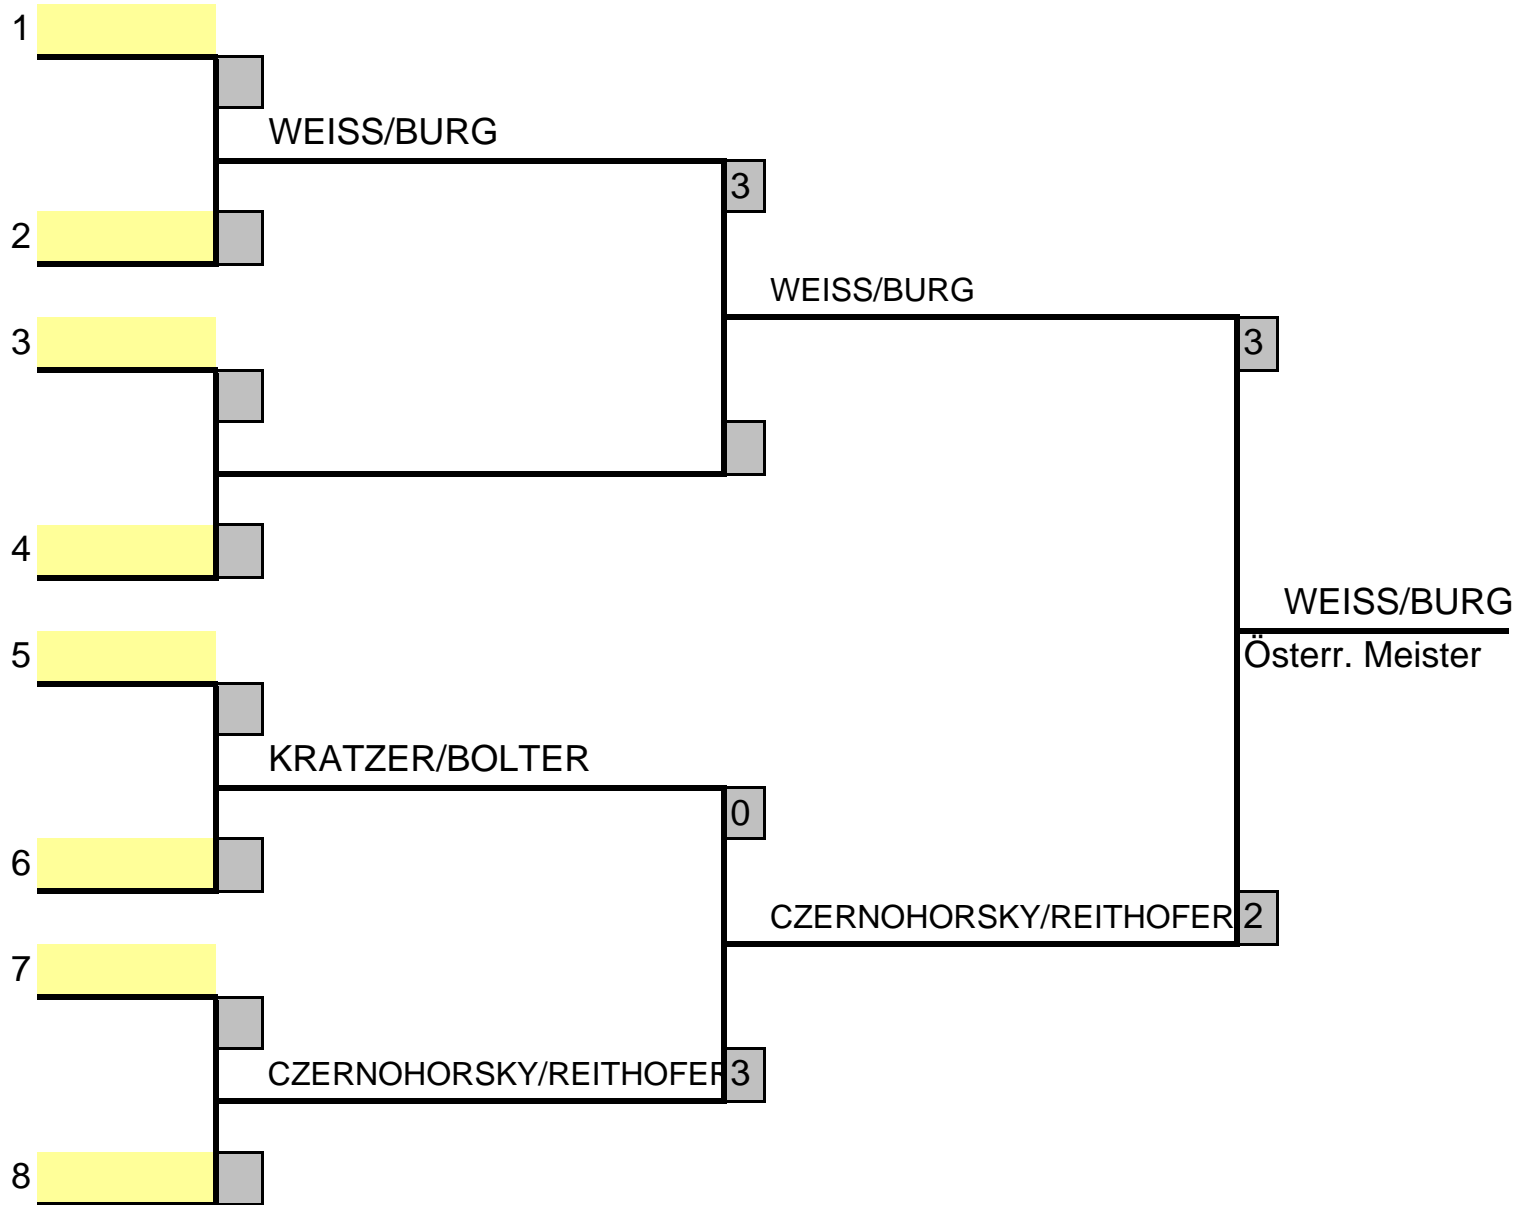

OEM Senioren 2011
Lustenau

OEM Senioren 2011	8./10.4.2011
Bewerb: 18	Damen Doppel 60+