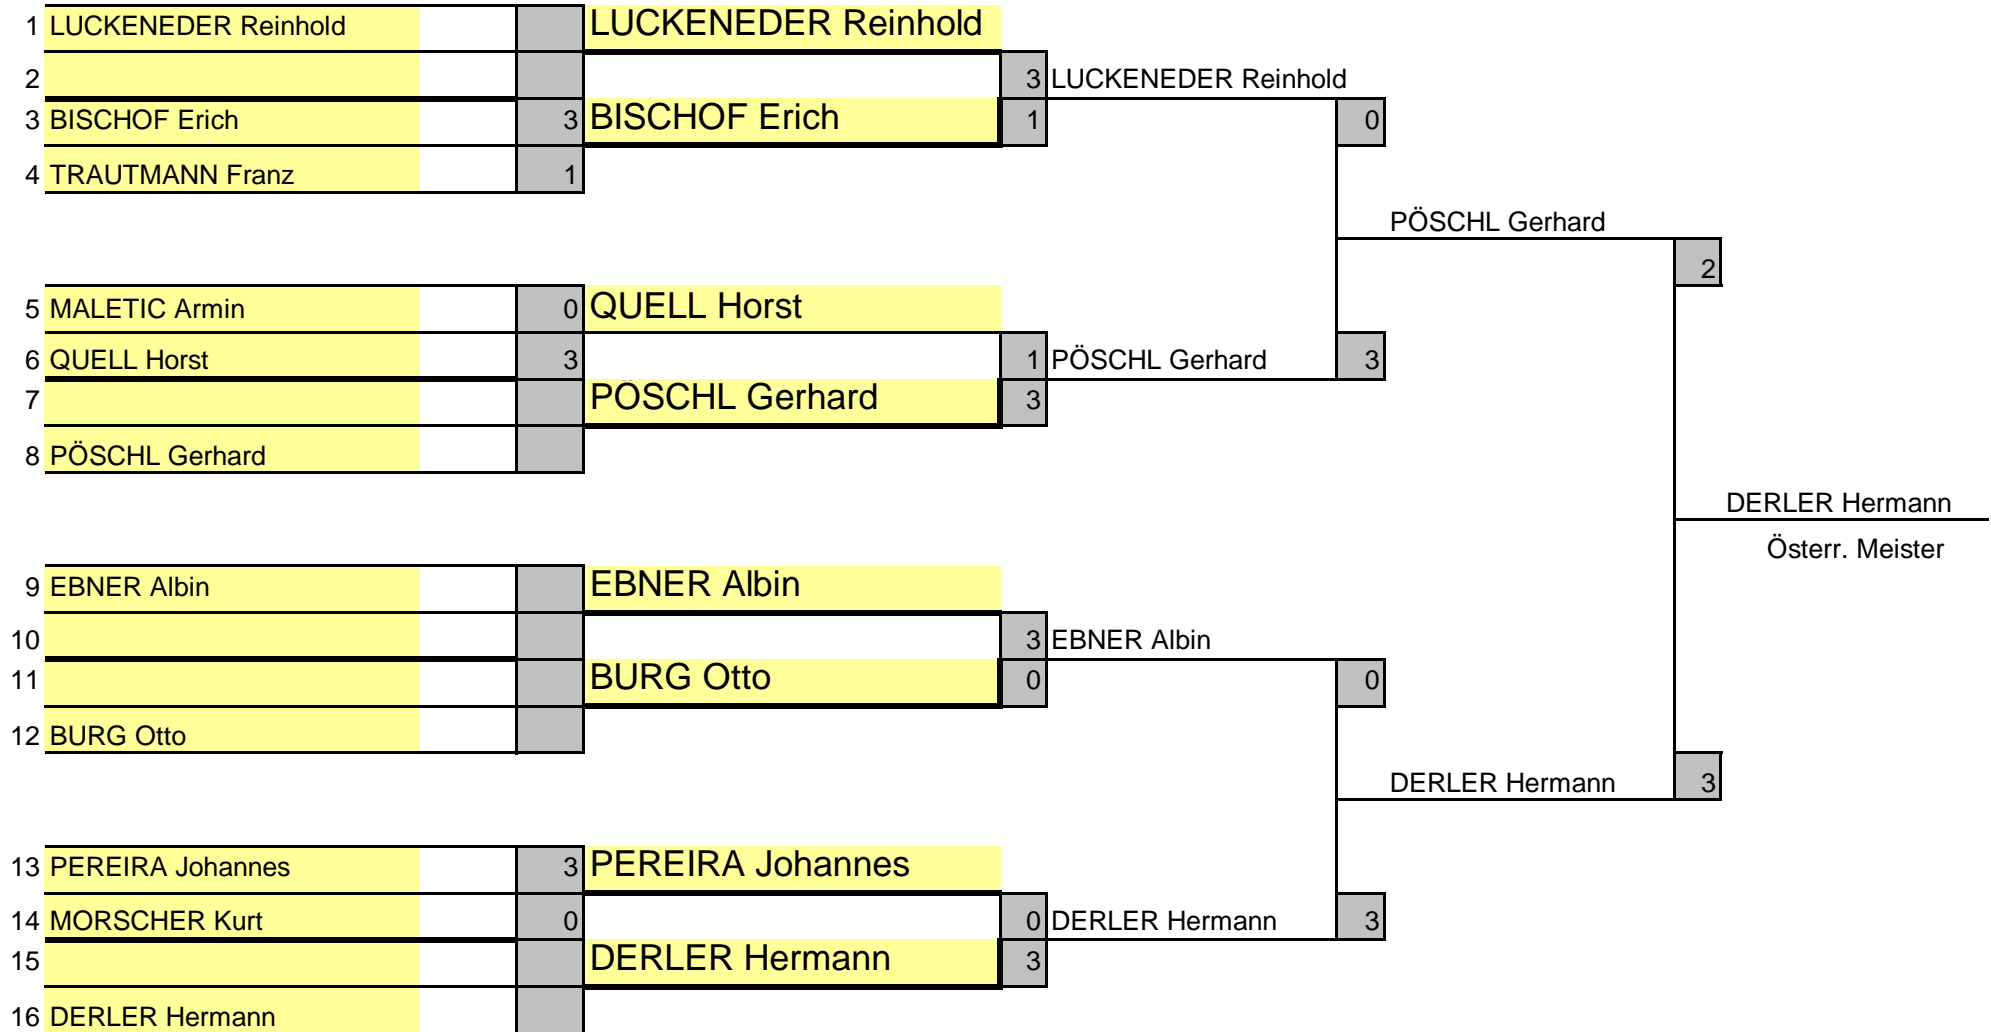

Nr	Name	Verein	1	2	3	4	5	Pkt	Satz	Platz
1	GIGLMAYER Gregor	S		0 : 3	0 : 3	2 : 3	3 : 0	1 : 3	5 : 9	4
2	LÖFFLER Walter	NÖ	3 : 0		3 : 0	3 : 0	3 : 0	4 : 0	12 : 0	1
3	RZIPA Richard	V	3 : 0	0 : 3		1 : 3	3 : 0	2 : 2	7 : 6	3
4	THALLER Johann	NÖ	3 : 2	0 : 3	3 : 1		3 : 1	3 : 1	9 : 7	2
5	ZÖCHLING Peter	S	0 : 3	0 : 3	0 : 3	1 : 3		0 : 4	1 : 12	5
Spielfolge bei 4-er Runden			→ 1.R		2.R		3.R			
5er	Name	Name	Erg.	4er	Name	Name	Erg.			
1.R	1 - 4	GIGLMAYER Gregor - THALLER Johann	2 : 3	2 - 3	LÖFFLER Walter	- RZIPA Richard	3 : 0			
2.R	1 - 2	GIGLMAYER Gregor - LÖFFLER Walter	0 : 3	3 - 5	RZIPA Richard	- ZÖCHLING Peter	3 : 0			
3.R	3 - 4	RZIPA Richard - THALLER Johann	1 : 3	2 - 5	LÖFFLER Walter	- ZÖCHLING Peter	3 : 0			
4.R	1 - 3	GIGLMAYER Gregor - RZIPA Richard	0 : 3	4 - 5	THALLER Johann	- ZÖCHLING Peter	3 : 1			
5.R	2 - 4	LÖFFLER Walter - THALLER Johann	3 : 0	1 - 5	GIGLMAYER Gregor	- ZÖCHLING Peter	3 : 0			

**OEM Senioren 2011
Lustenau**

OEM Senioren 2011	8./10.4.2011
Bewerb: 5	Herren Einzel 70

**OEM Senioren 2011
Lustenau**

OEM Senioren 2011	8./10.4.2011
Bewerb: 4	Herren Einzel 65

**OEM Senioren 2011
Lustenau**