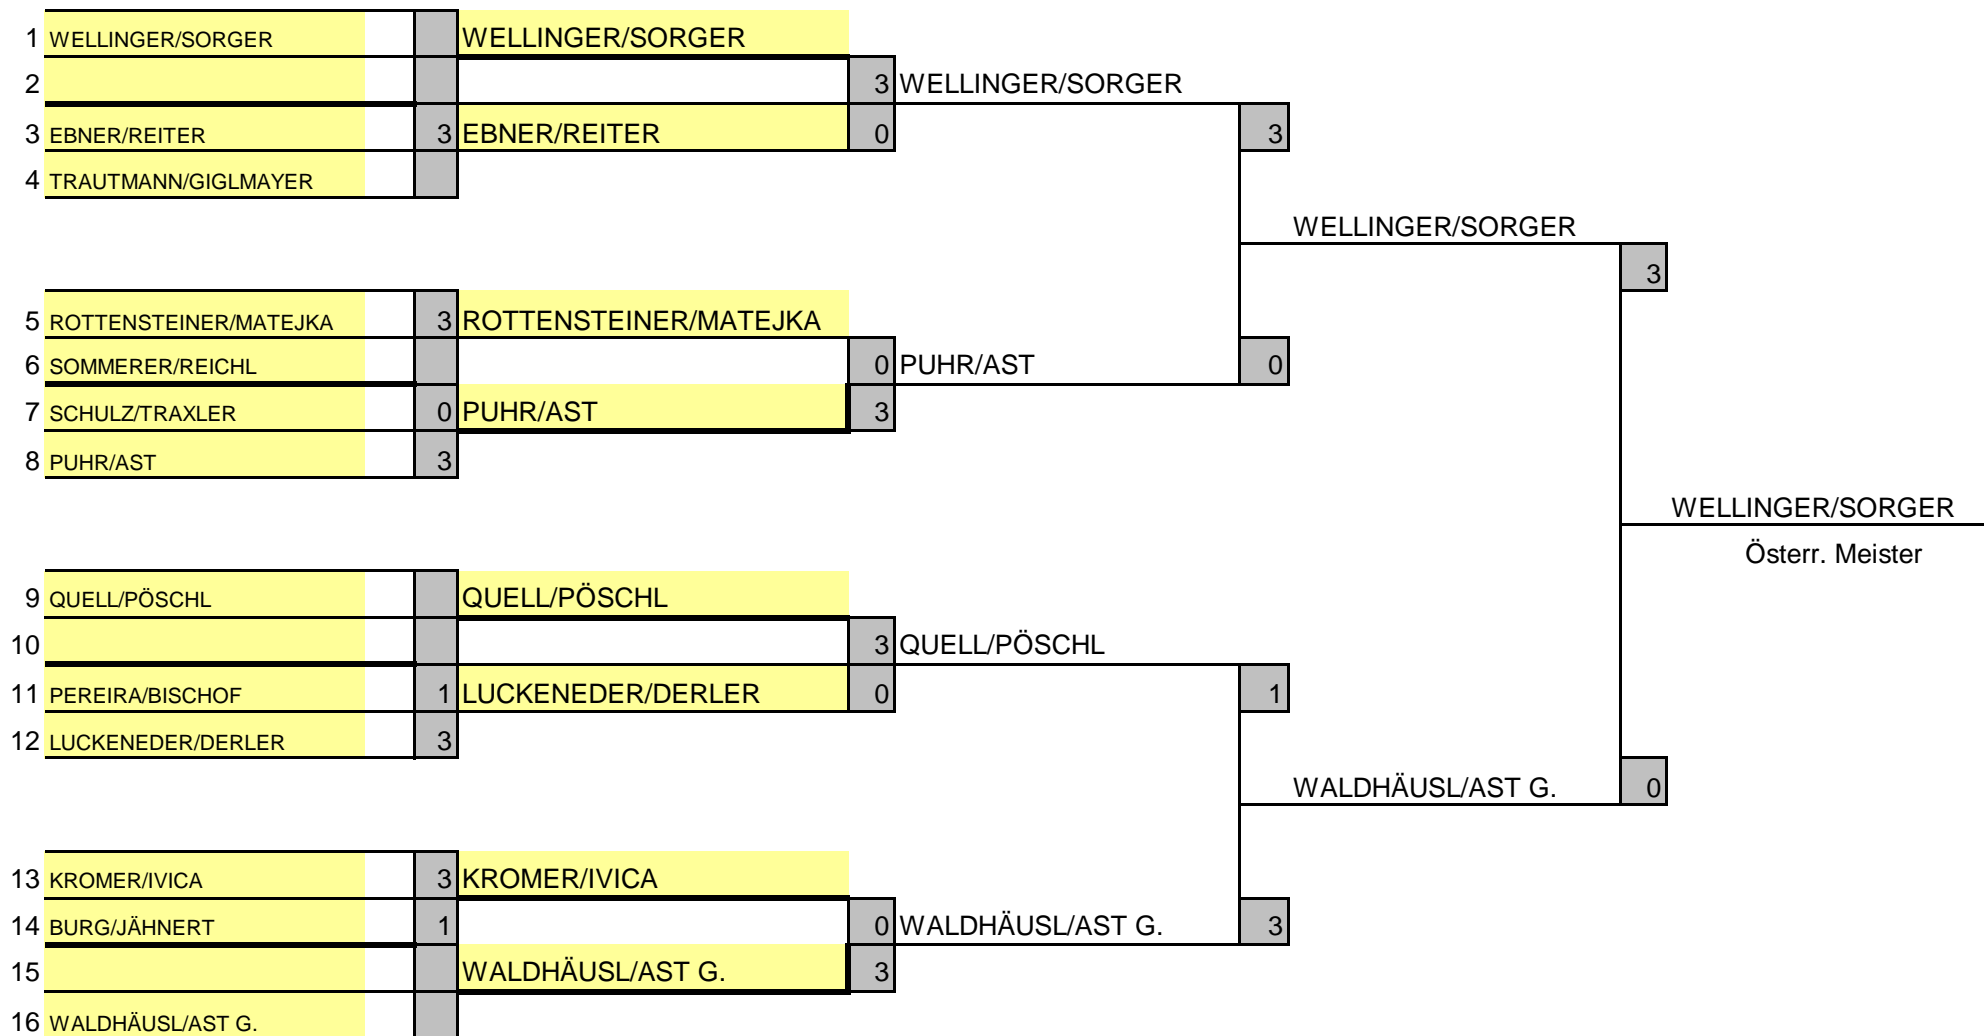

OEM Senioren 2011	8./10.4.2011
Bewerb: 12	Damen 40+

OEM Senioren 2011
Lustenau

OEM Senioren 2011	8.-10.April 2011
Bewerb: 11	Herren Doppel 65

**OEM Senioren 2011
Lustenau**

OEM Senioren 2011	8./10.4.2011
Bewerb: 10	Herren Doppel 60+