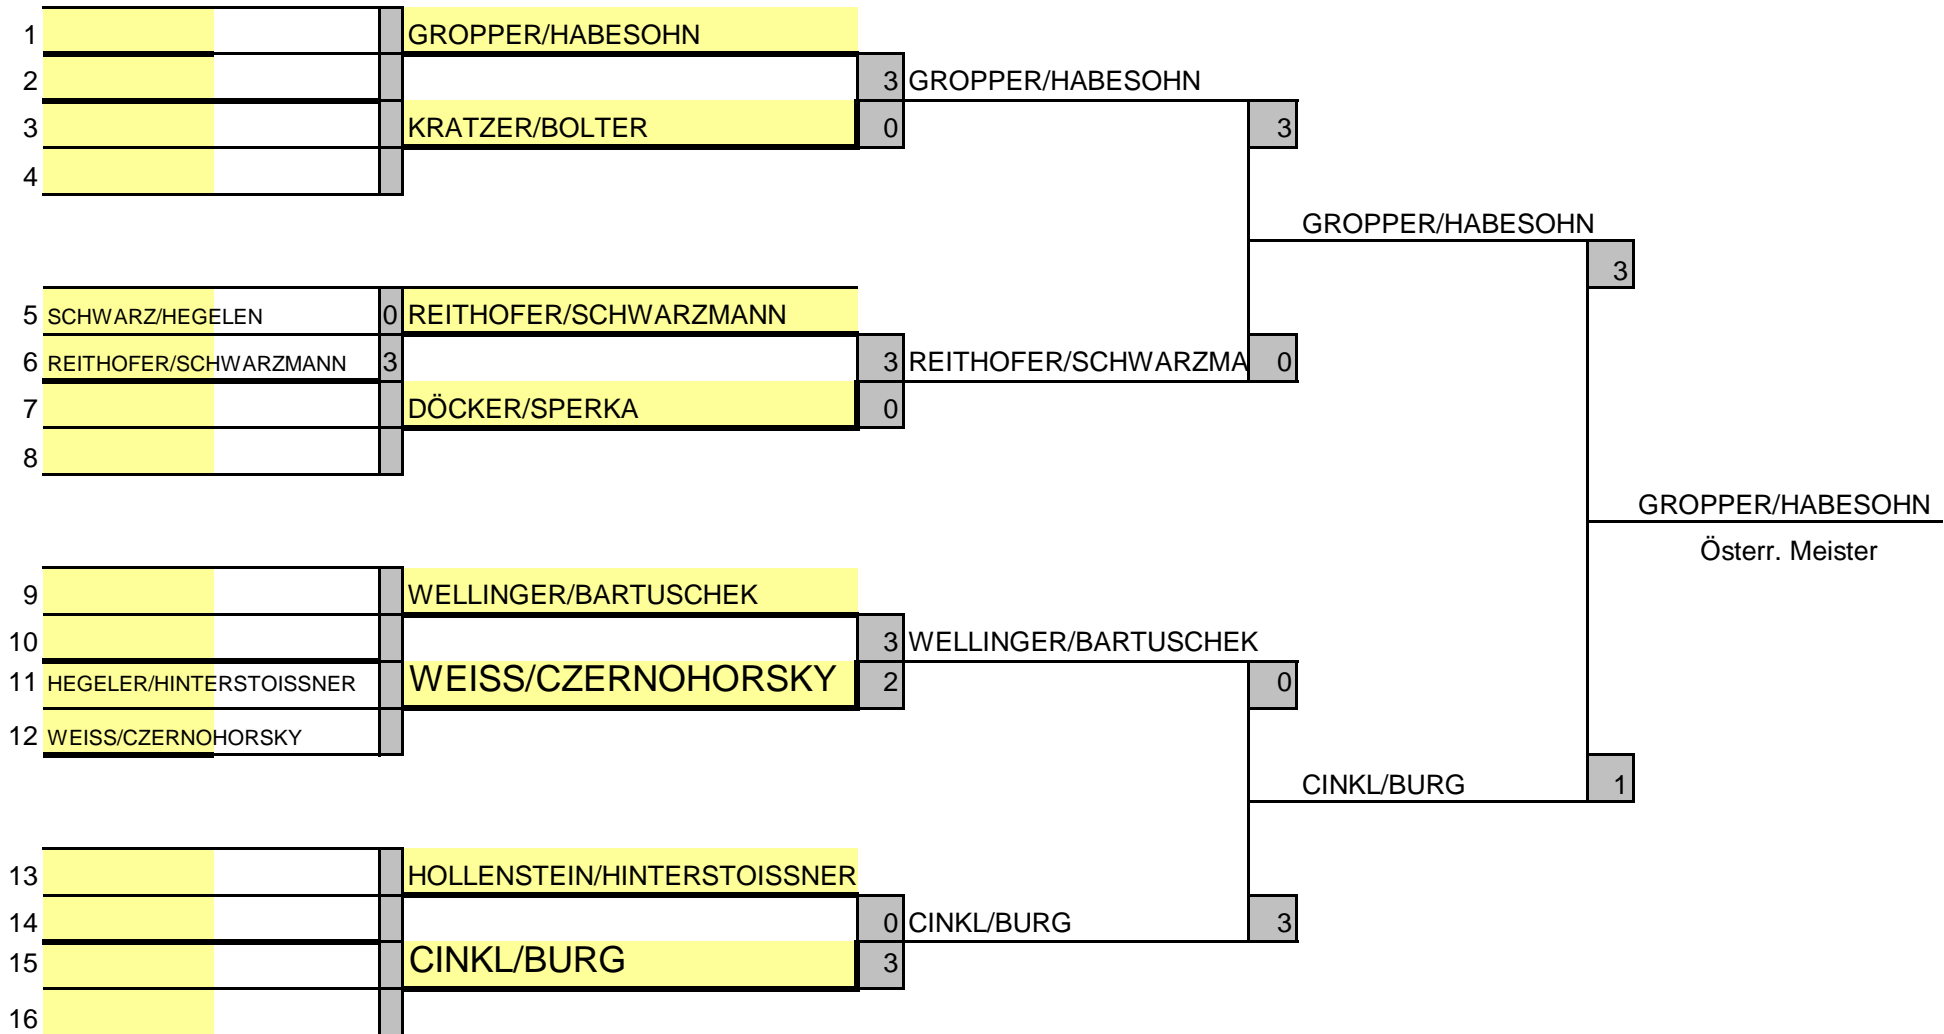

OEM Senioren 2011	8./10.4.2011
Bewerb: 19	Mixed 40+

OEM Senioren 2011
Lustenau

OEM Senioren 2011	8./10.4.2011
Bewerb: 18	Damen Doppel 60+

**OEM Senioren 2011
Lustenau**

OEM Senioren 2011	8./10.4.2011
Bewerb: 17	Damen Doppel 50