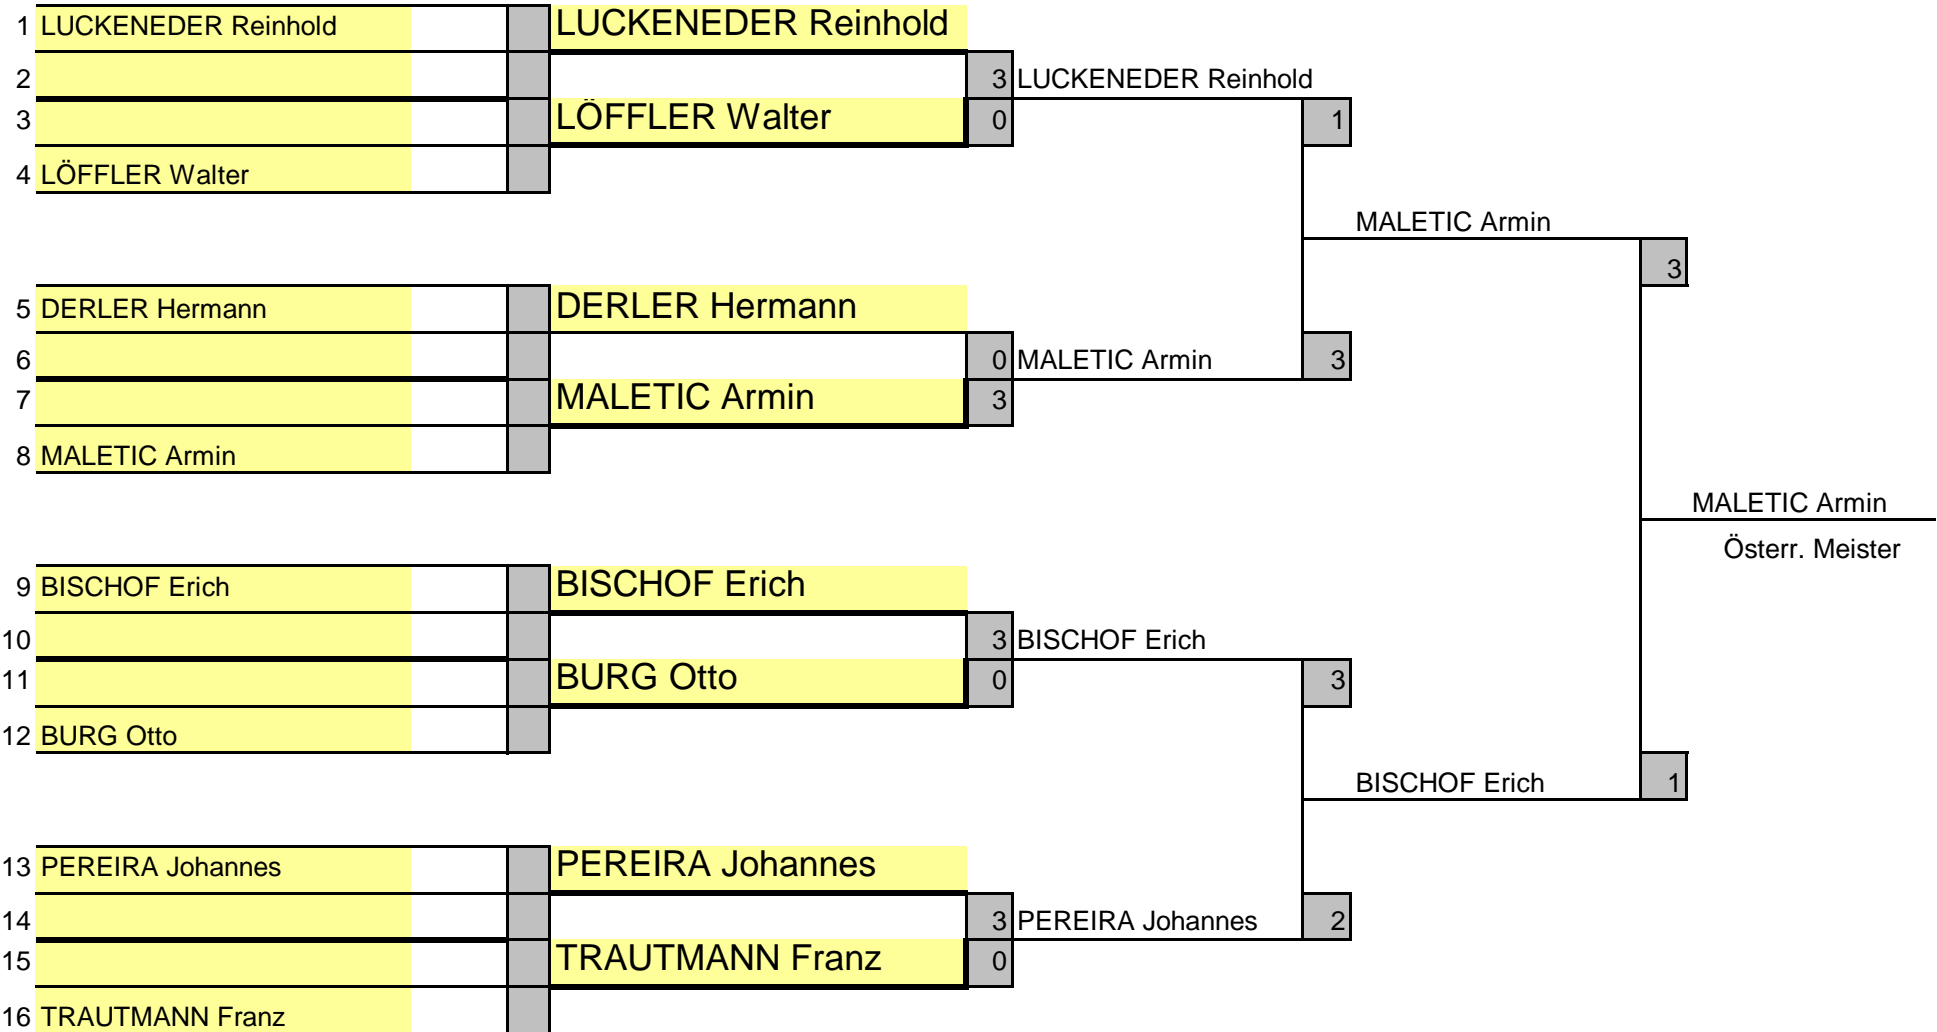

**OEM Senioren 2011
Lustenau**

OEM Senioren 2011	8./10.4.2011
Bewerb: 5	Herren Einzel 70