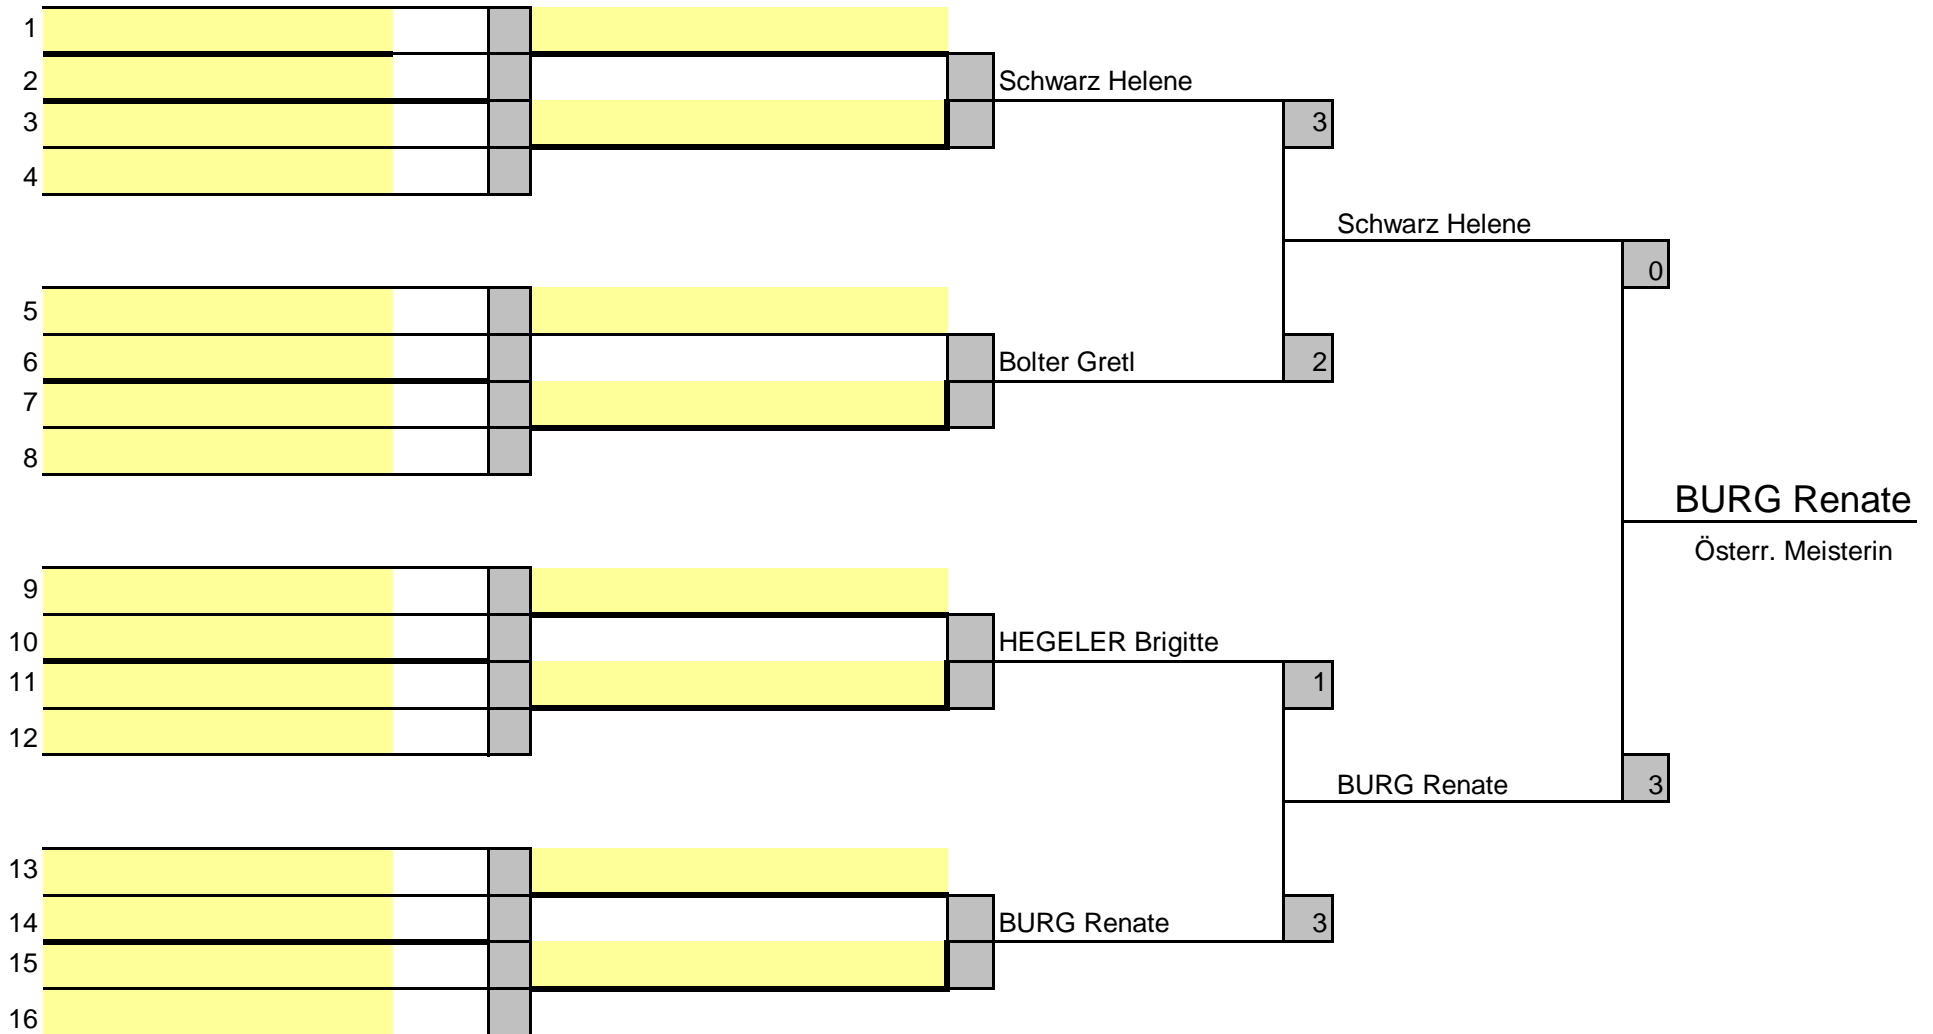

OEM Senioren 2011
Lustenau

OEM Senioren 2011	8.-10.April 2011
Bewerb: 16	Damen Doppel 65

VORRUNDE

Hollenstein/Schwärzler STOITZNER/RADAUER

OEM Senioren 2011
Lustenau

OEM Senioren 2011	8./10.4.2011
Bewerb: 15	Damen Einzel 65+