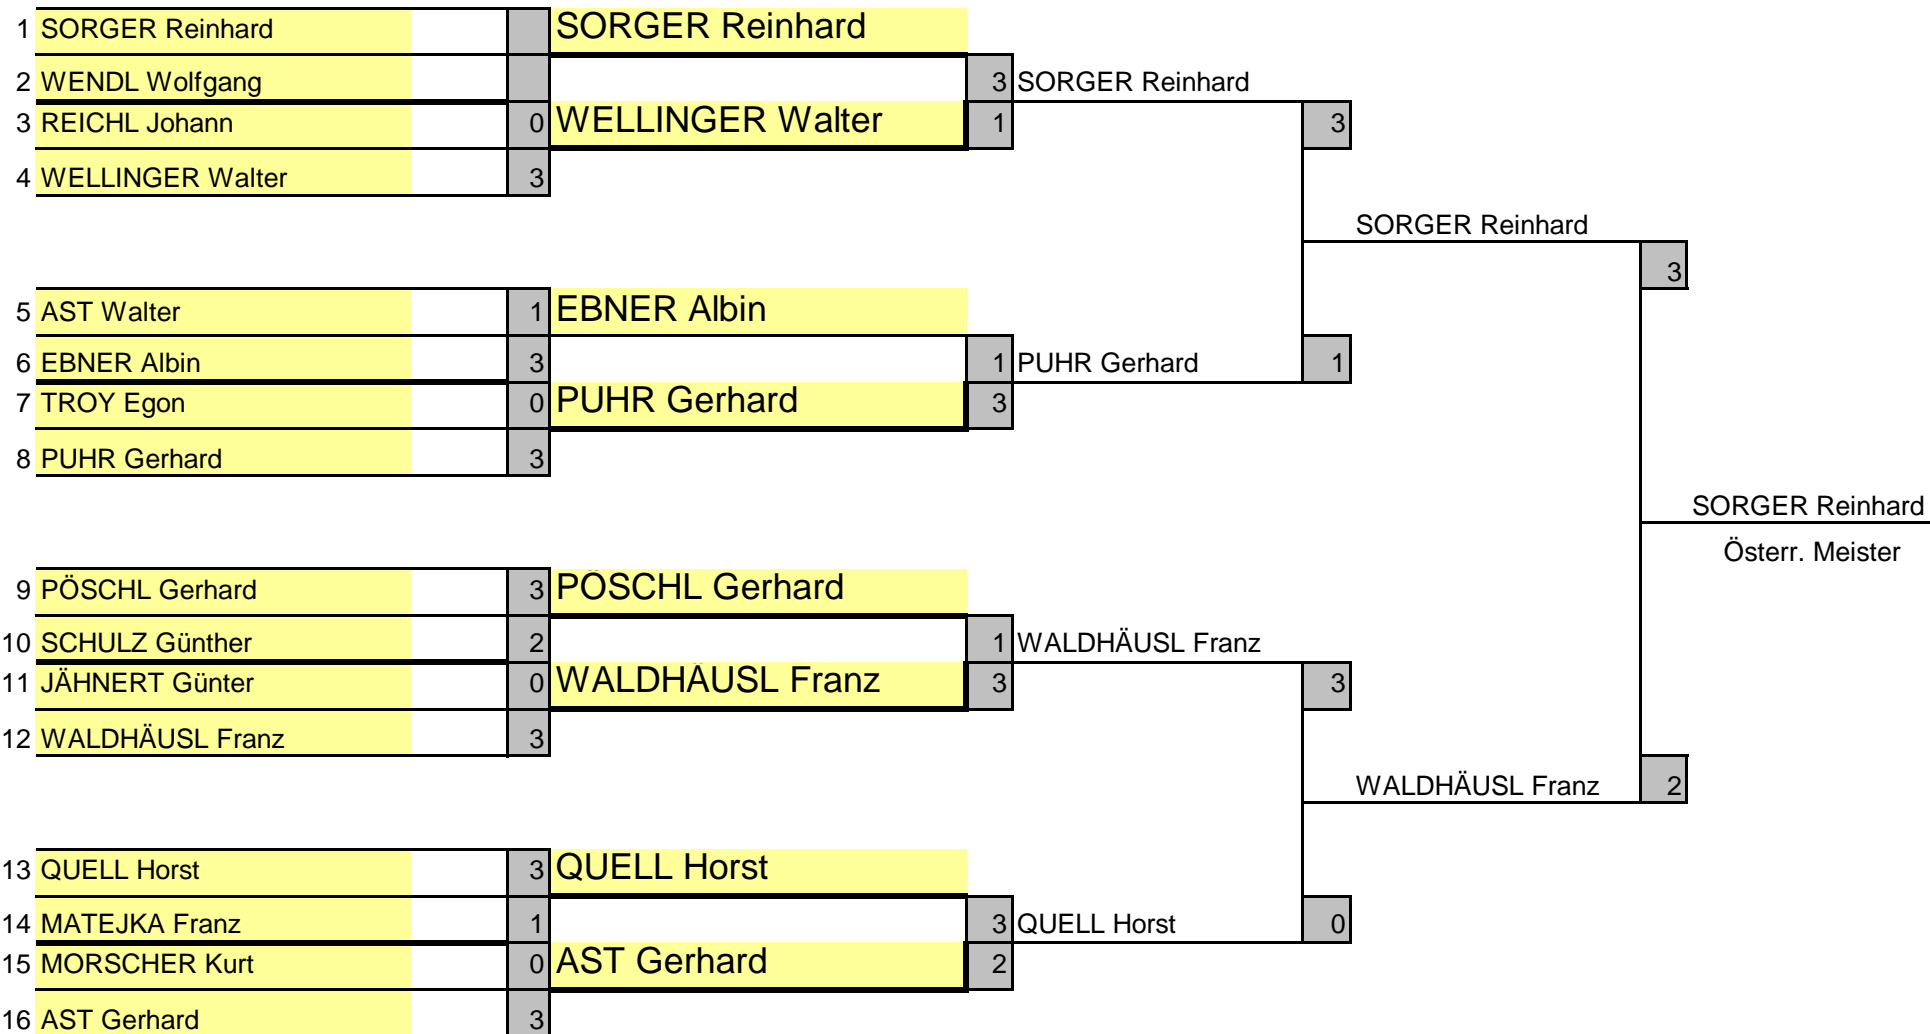

Nr	Name	Verein	1	2	3	4	5	Pkt	Satz	Platz
1	GIGLMAYER Gregor	S		0 : 3	0 : 3	2 : 3	3 : 0	1 : 3	5 : 9	4
2	LÖFFLER Walter	NÖ	3 : 0		3 : 0	3 : 0	3 : 0	4 : 0	12 : 0	1
3	RZIPA Richard	V	3 : 0	0 : 3		1 : 3	3 : 0	2 : 2	7 : 6	3
4	THALLER Johann	NÖ	3 : 2	0 : 3	3 : 1		3 : 1	3 : 1	9 : 7	2
5	ZÖCHLING Peter	S	0 : 3	0 : 3	0 : 3	1 : 3		0 : 4	1 : 12	5
Spielfolge bei 4-er Runden			→ 1.R		2.R		3.R			
5er	Name	Name	Erg.	4er	Name	Name	Erg.			
1.R	1 - 4	GIGLMAYER Gregor - THALLER Johann	2 : 3	2 - 3	LÖFFLER Walter	- RZIPA Richard	3 : 0			
2.R	1 - 2	GIGLMAYER Gregor - LÖFFLER Walter	0 : 3	3 - 5	RZIPA Richard	- ZÖCHLING Peter	3 : 0			
3.R	3 - 4	RZIPA Richard - THALLER Johann	1 : 3	2 - 5	LÖFFLER Walter	- ZÖCHLING Peter	3 : 0			
4.R	1 - 3	GIGLMAYER Gregor - RZIPA Richard	0 : 3	4 - 5	THALLER Johann	- ZÖCHLING Peter	3 : 1			
5.R	2 - 4	LÖFFLER Walter - THALLER Johann	3 : 0	1 - 5	GIGLMAYER Gregor	- ZÖCHLING Peter	3 : 0			

**OEM Senioren 2011
Lustenau**

OEM Senioren 2011	8./10.4.2011
Bewerb: 5	Herren Einzel 70

**OEM Senioren 2011
Lustenau**

OEM Senioren 2011	8./10.4.2011
Bewerb: 4	Herren Einzel 65

**OEM Senioren 2011
Lustenau**

OEM Senioren 2011	8./10.4.2011
Bewerb: 3	Herren Einzel 60

OEM Senioren 2011
UTTV Lustenau

OEM Senioren 2011	8./10.5.2011
Bewerb 2 Herren Einzel	Klasse: Herren 50+

OEM Senioren 2011
Lustenau

OEM Senioren 2011	8./10.4.2011	
Bewerb: 21	Mixed Doppel 60	