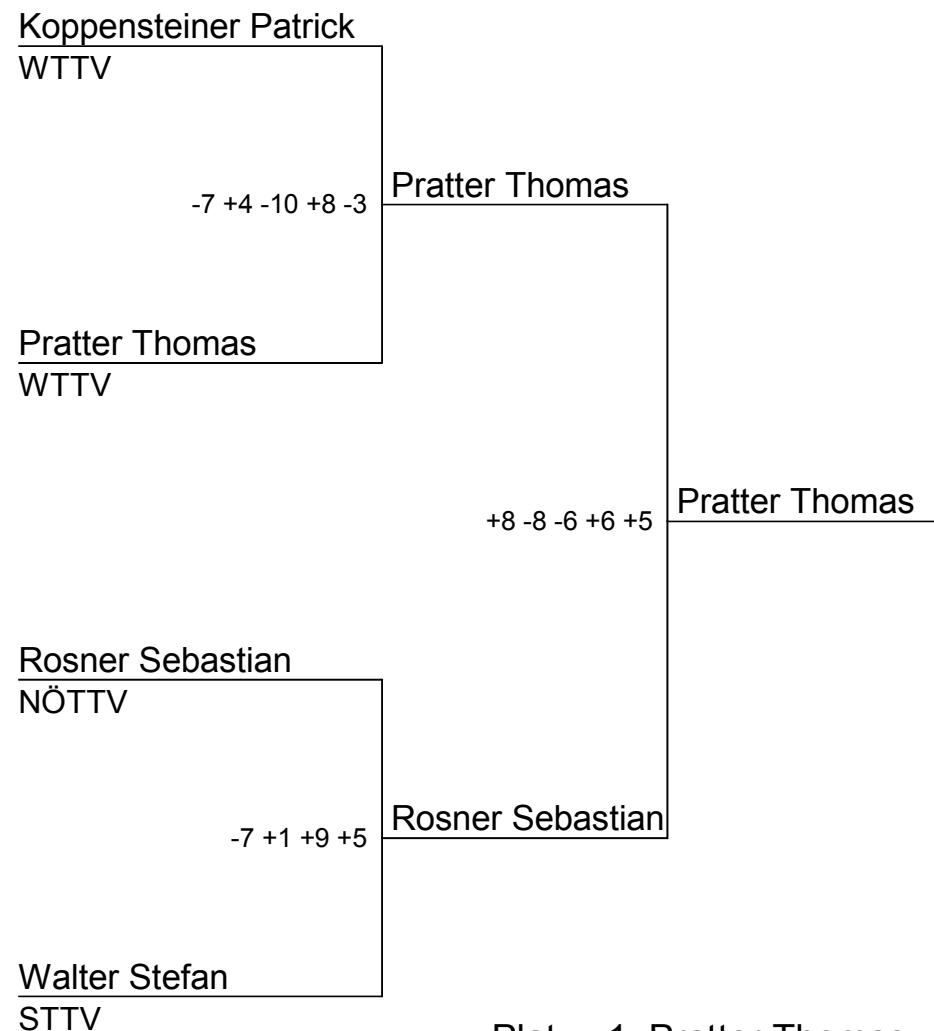

2. ÖTTV-Nachwuchs-Superliga 2011/2012

Hall

Gruppe 4 - Platz 1-8

Turnierleitung öttv

- Platz: 1 Wenda Lukas
 2 Bader Sandro
 3 Krieger Christoph
 4 Kaimberger Clemens

-5 +6 +5 +13 >

Gruppe 4 - Platz 5-8

Turnierleitung öttv