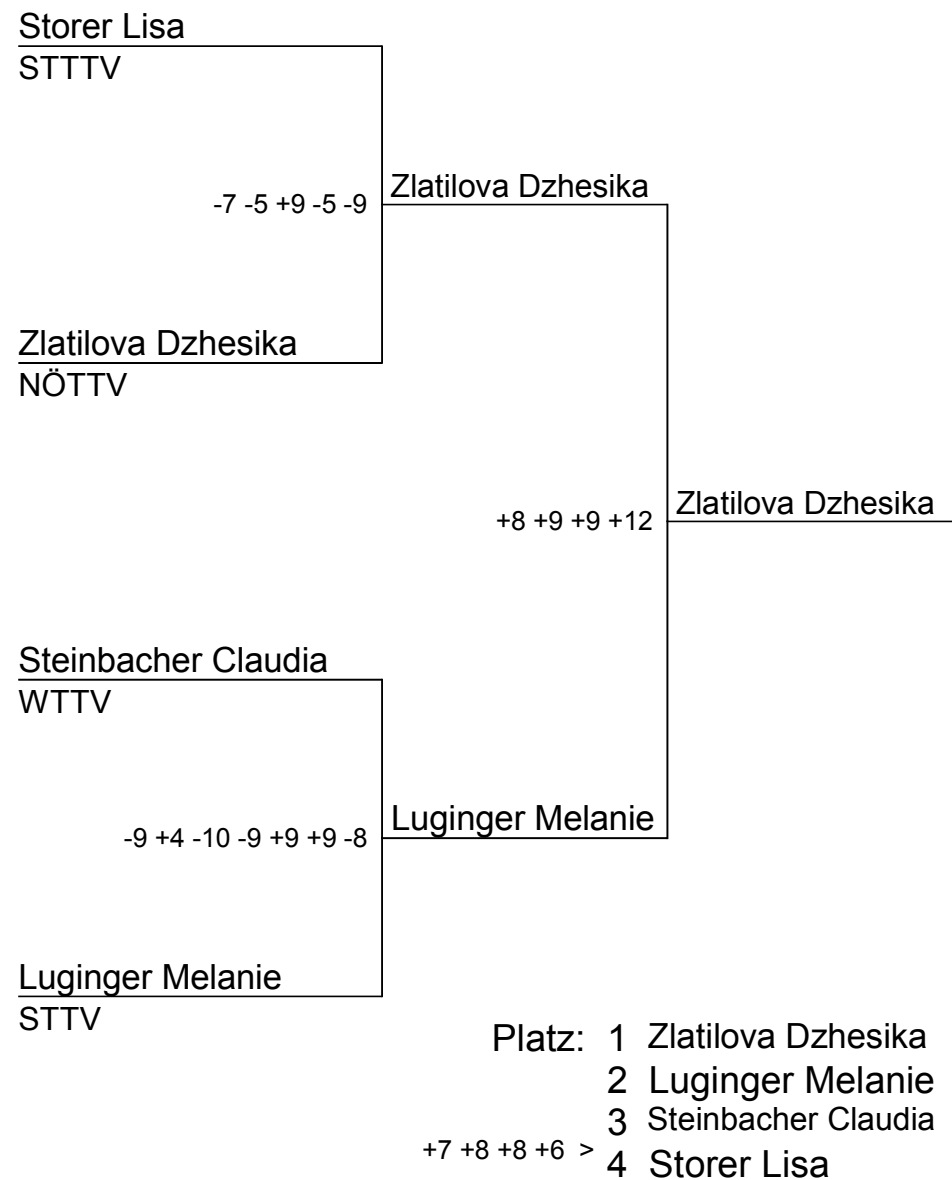

Gruppe 1 - Platz 5-8

Turnierleitung ÖTTV