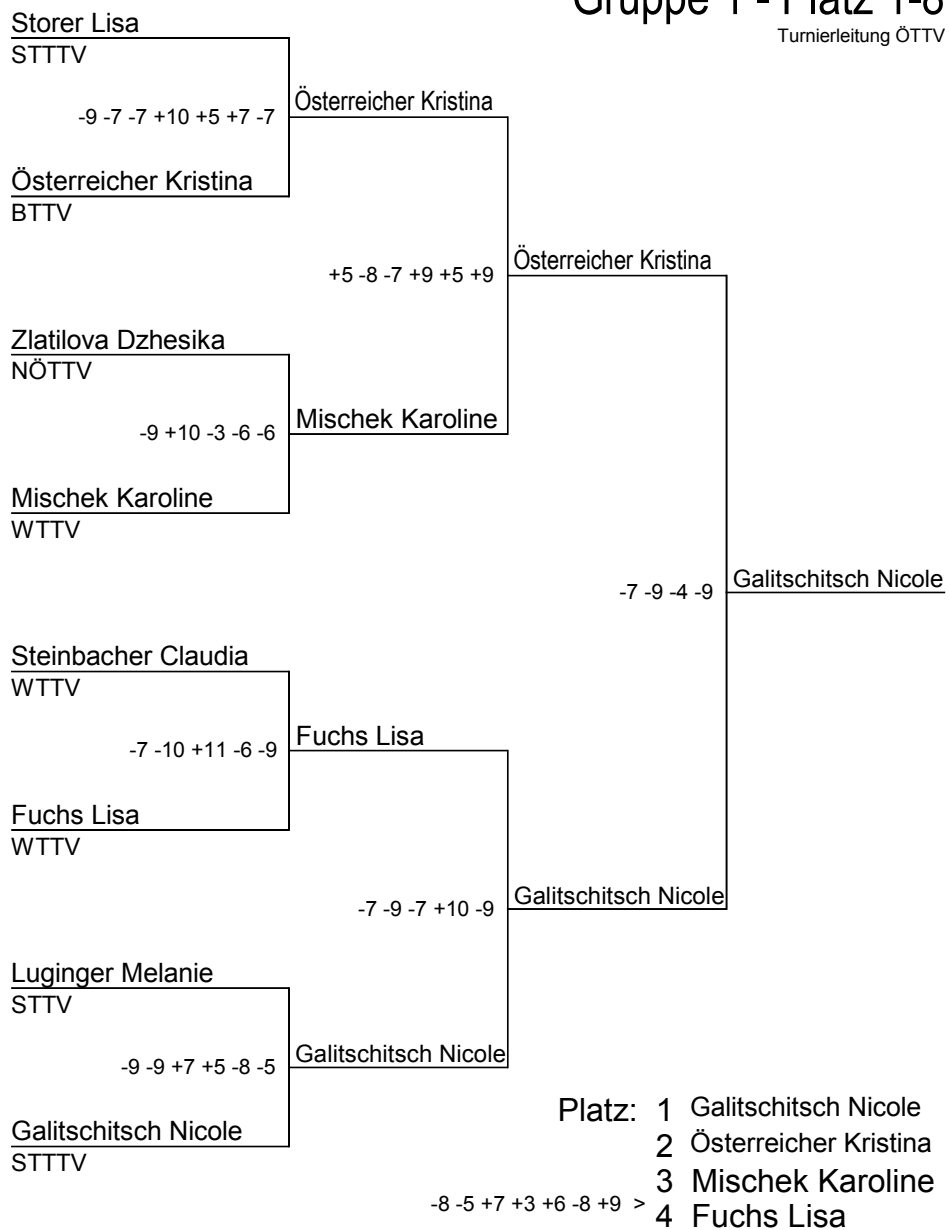

2. ÖTTV-Nachwuchs-Superliga 2011/2012

Kirchbichl

Gruppe 1 - Platz 1-8

Turnierleitung ÖTTV