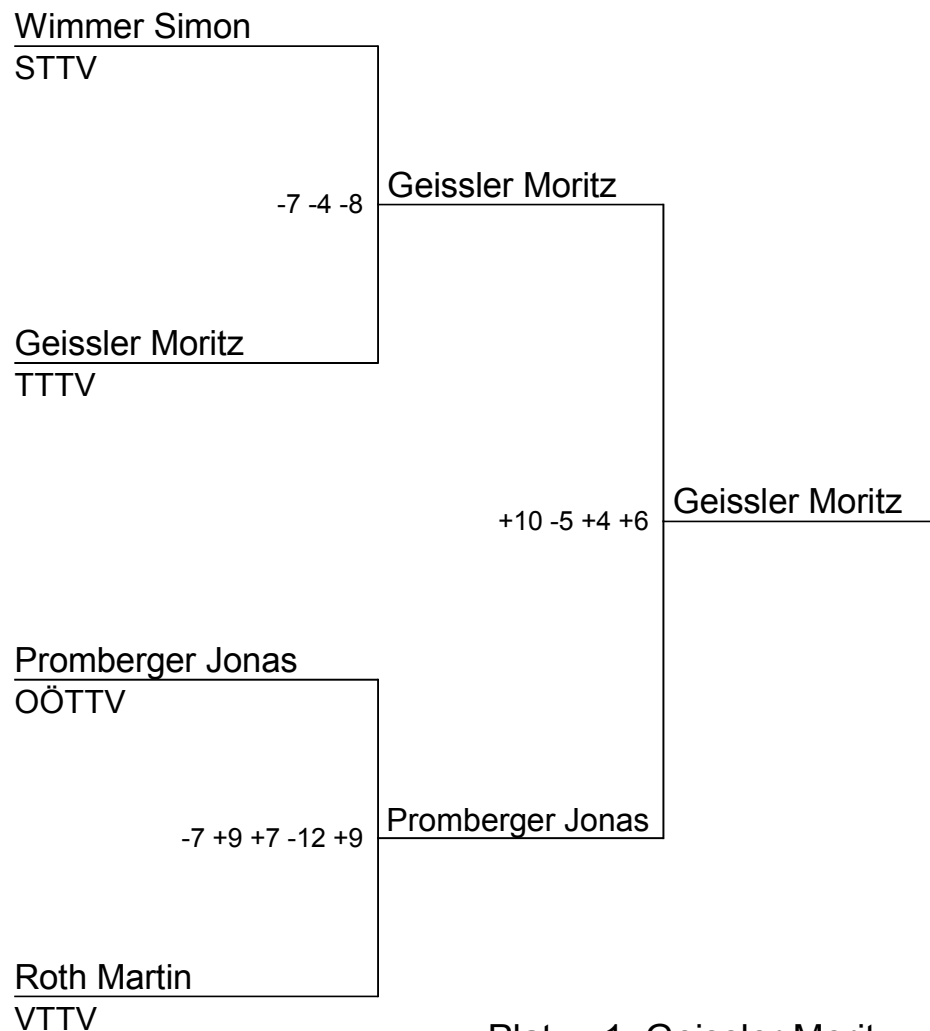

2. ÖTTV-Nachwuchs-Superliga 2011/2012

Ebbs

Gruppe 7 - Platz 1-8

Turnierleitung ÖTTV

- Platz: 1 Weis Michael
 2 Leonhartsberger Jakob
 3 Germ Max
 +1 +8 +3 > 4 Schneeweiß Lukas

Gruppe 7 - Platz 5-8

Turnierleitung ÖTTV