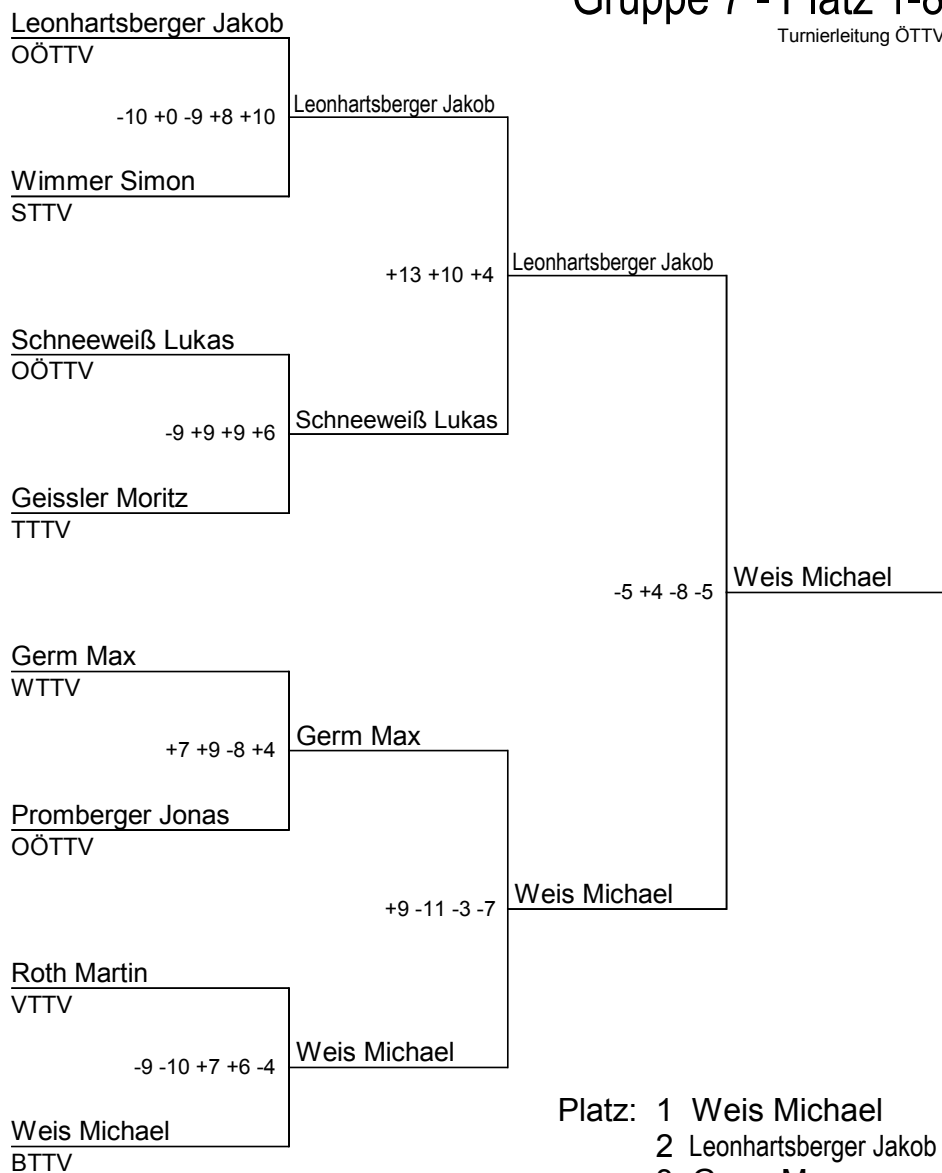

2. ÖTTV-Nachwuchs-Superliga 2011/2012

Ebbs

Gruppe 7 - Platz 1-8

Turnierleitung ÖTTV

1. Platz: 1 Weis Michael
   2 Leonhartsberger Jakob
   3 Germ Max
   +1 +8 +3 > 4 Schneeweiß Lukas