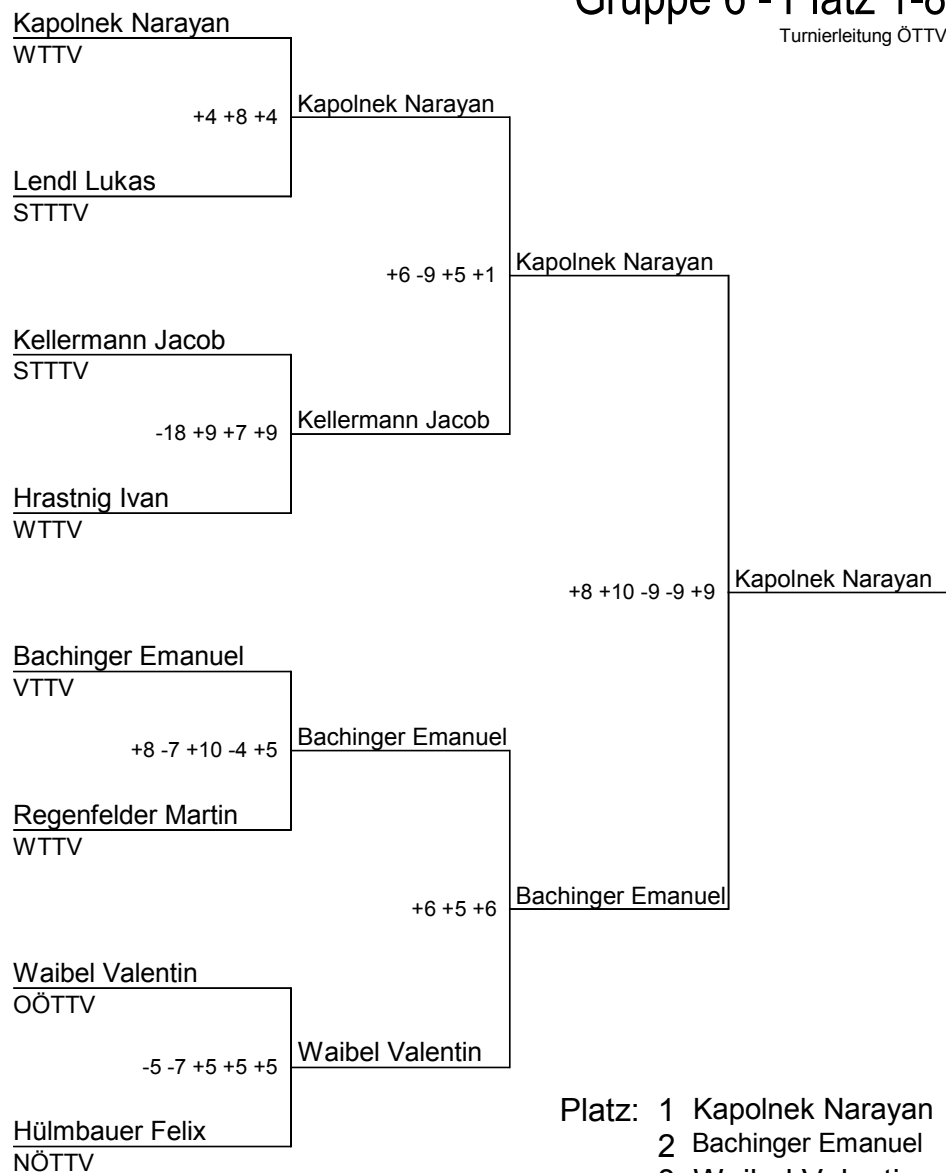

2. ÖTTV-Nachwuchs-Superliga 2011/2012

Ebbs

Gruppe 6 - Platz 1-8

Turnierleitung ÖTTV

1. Platz: 1 Kapolnek Narayan
   2 Bachinger Emanuel
   3 Waibel Valentin
   4 Kellermann Jacob

+12 +6 +4 >