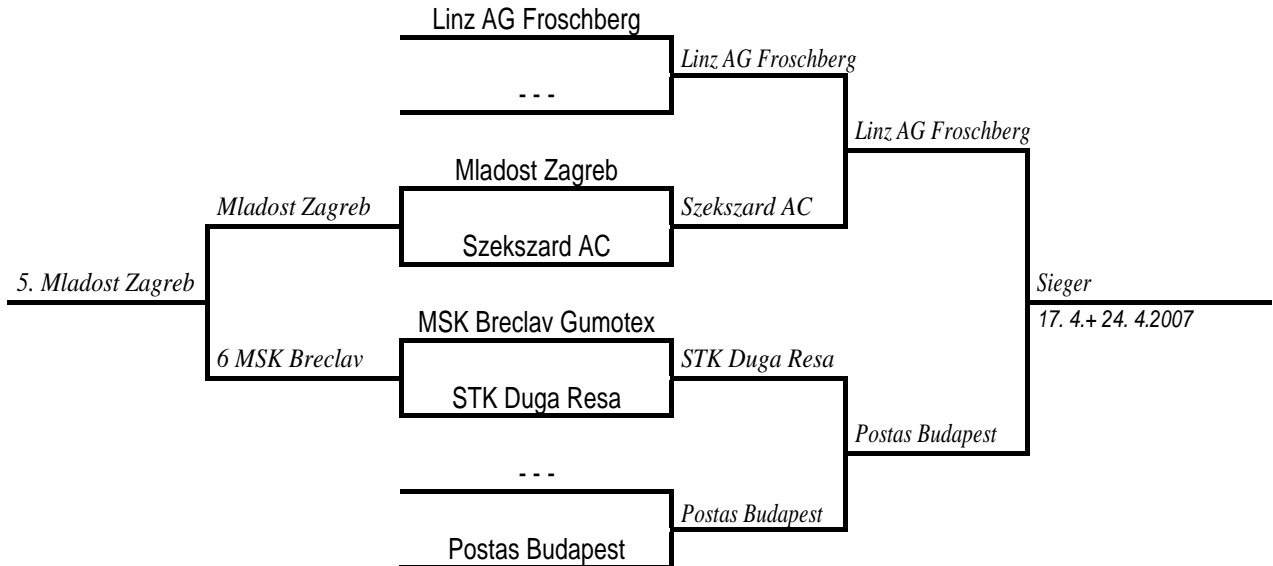

## DAMEN SUPERLIGA - CHAMPIONS PLAY-OFF

## Tischtennis Superliga Champions Play Off Semifinale / verlegte Spiele 7. und 8. März 2007 – Damen