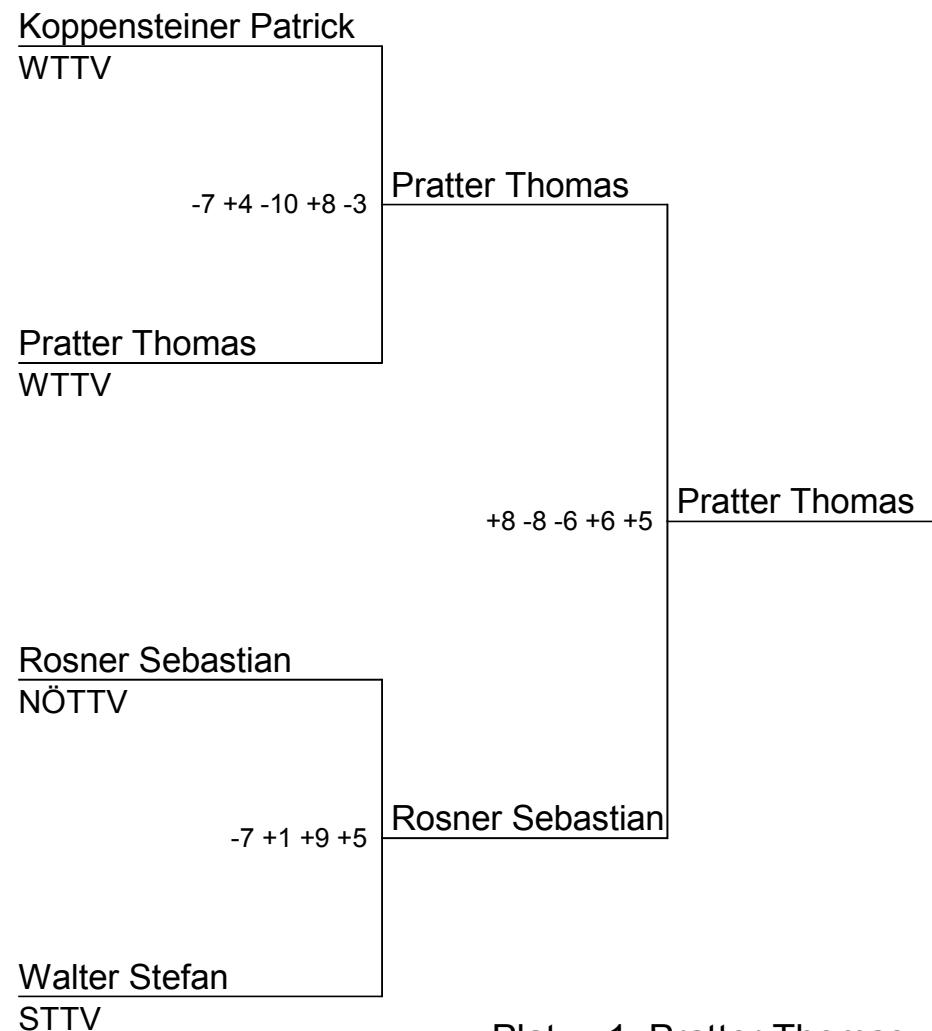

2. ÖTTV-Nachwuchs-Superliga 2011/2012

Hall

Gruppe 4 - Platz 1-8

Turnierleitung öttv

- Platz: 1 Wenda Lukas
 2 Bader Sandro
 3 Krieger Christoph
 4 Kaimberger Clemens

-5 +6 +5 +13 >

Gruppe 4 - Platz 5-8

Turnierleitung öttv