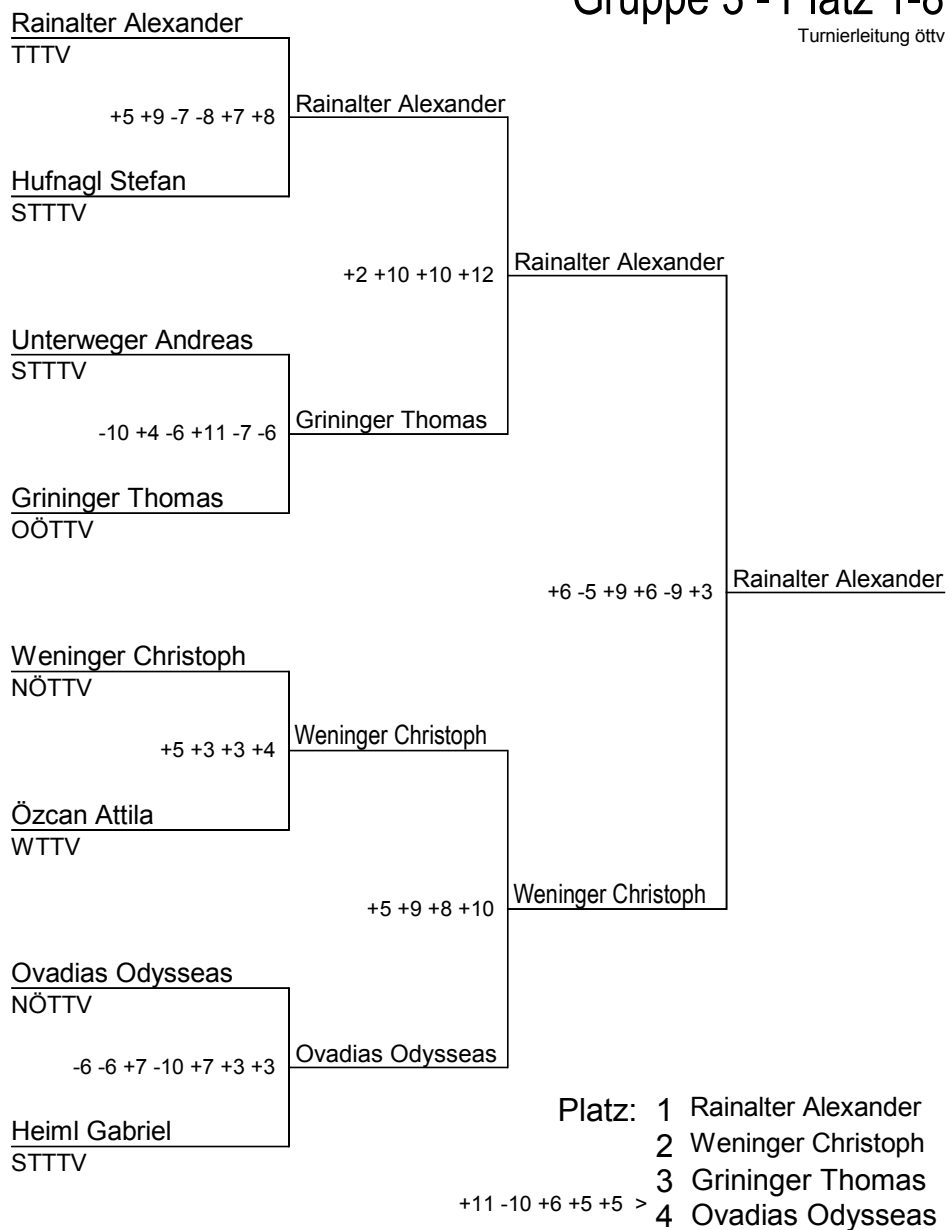

Gruppe 3 - Platz 1-8

Turnierleitung öttv