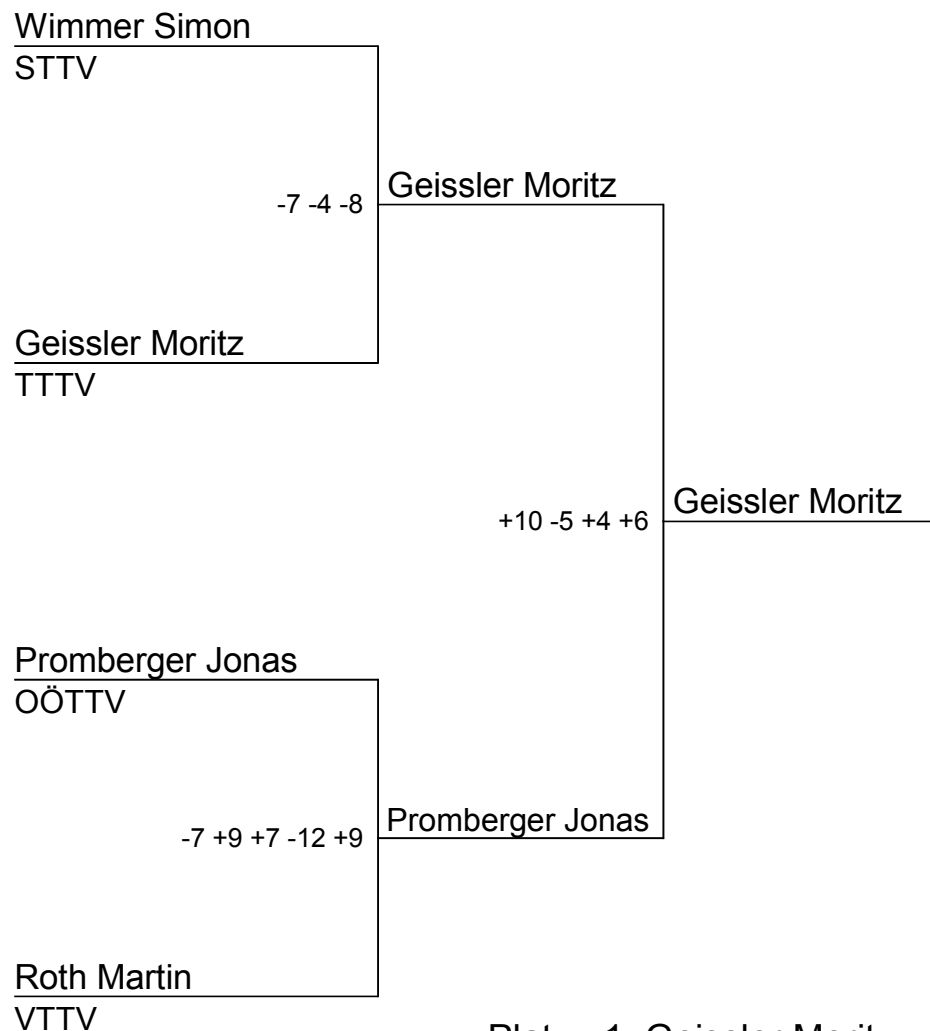

Gruppe 7 - Platz 5-8

Turnierleitung ÖTTV

1. Platz: 1 Geissler Moritz
   2 Promberger Jonas
   3 Wimmer Simon
   +7 -7 +8 +9 > 4 Roth Martin