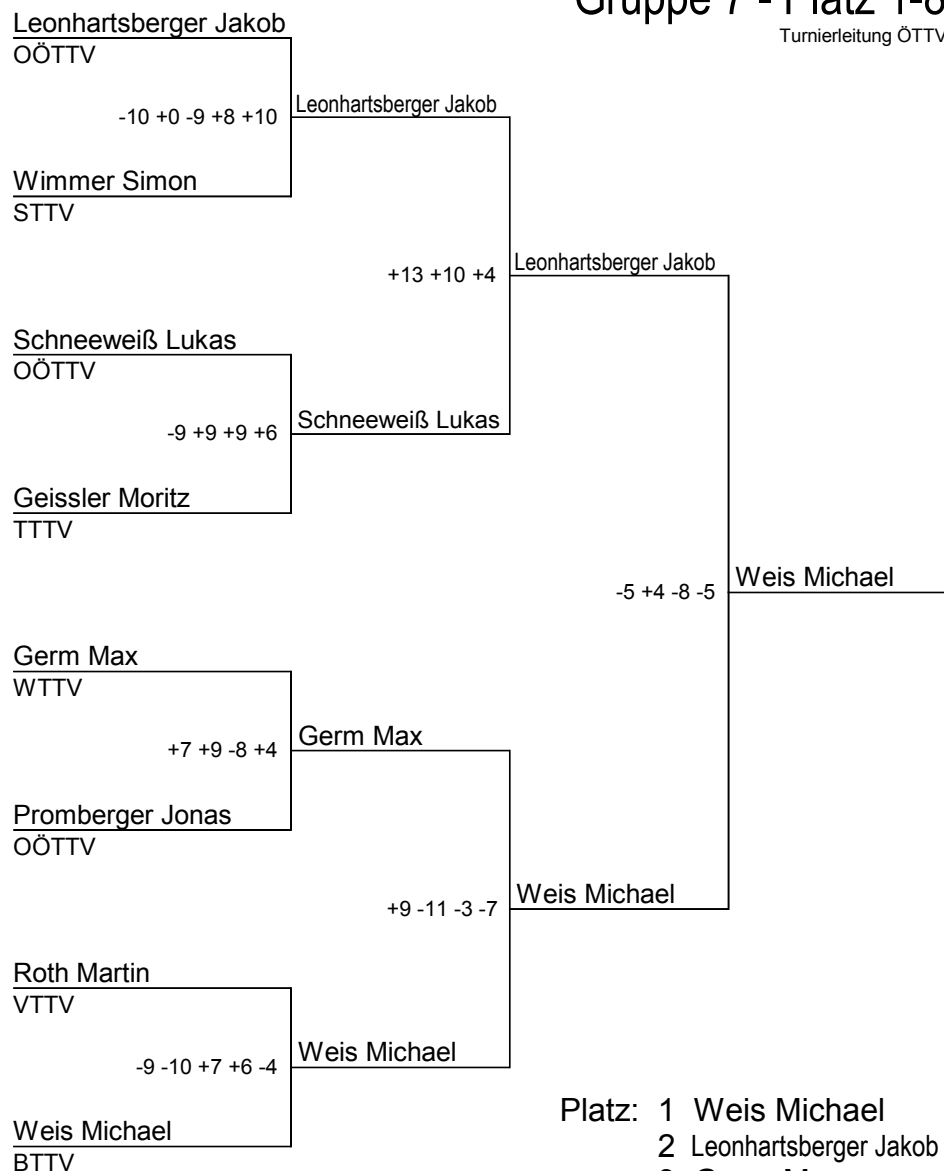

2. ÖTTV-Nachwuchs-Superliga 2011/2012

Ebbs

Gruppe 7 - Platz 1-8

Turnierleitung ÖTTV

1. Platz: 1 Weis Michael
   2 Leonhartsberger Jakob
   3 Germ Max
   +1 +8 +3 > 4 Schneeweiß Lukas