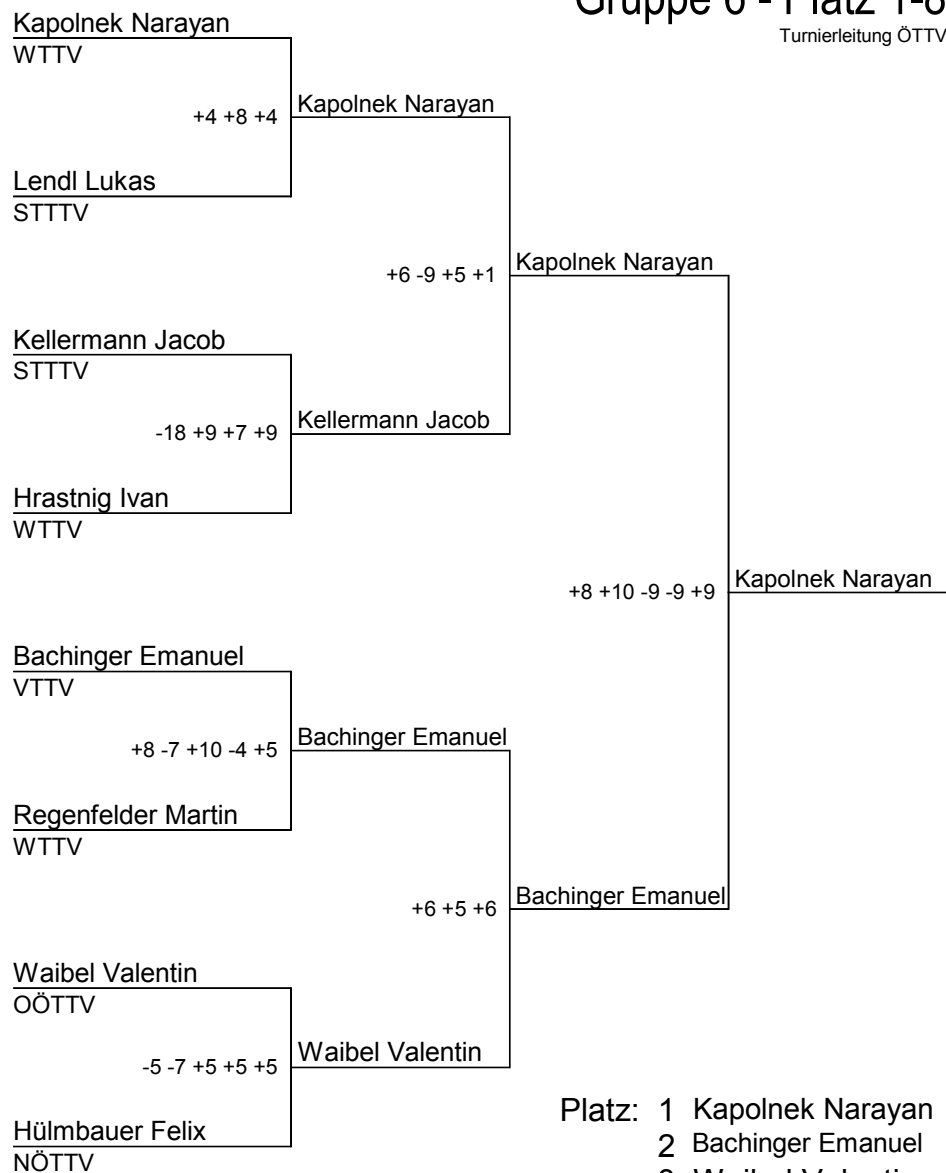

2. ÖTTV-Nachwuchs-Superliga 2011/2012

Ebbs

Gruppe 6 - Platz 1-8

Turnierleitung ÖTTV

1. Platz: 1 Kapolnek Narayan
   2 Bachinger Emanuel
   3 Waibel Valentin
   4 Kellermann Jacob