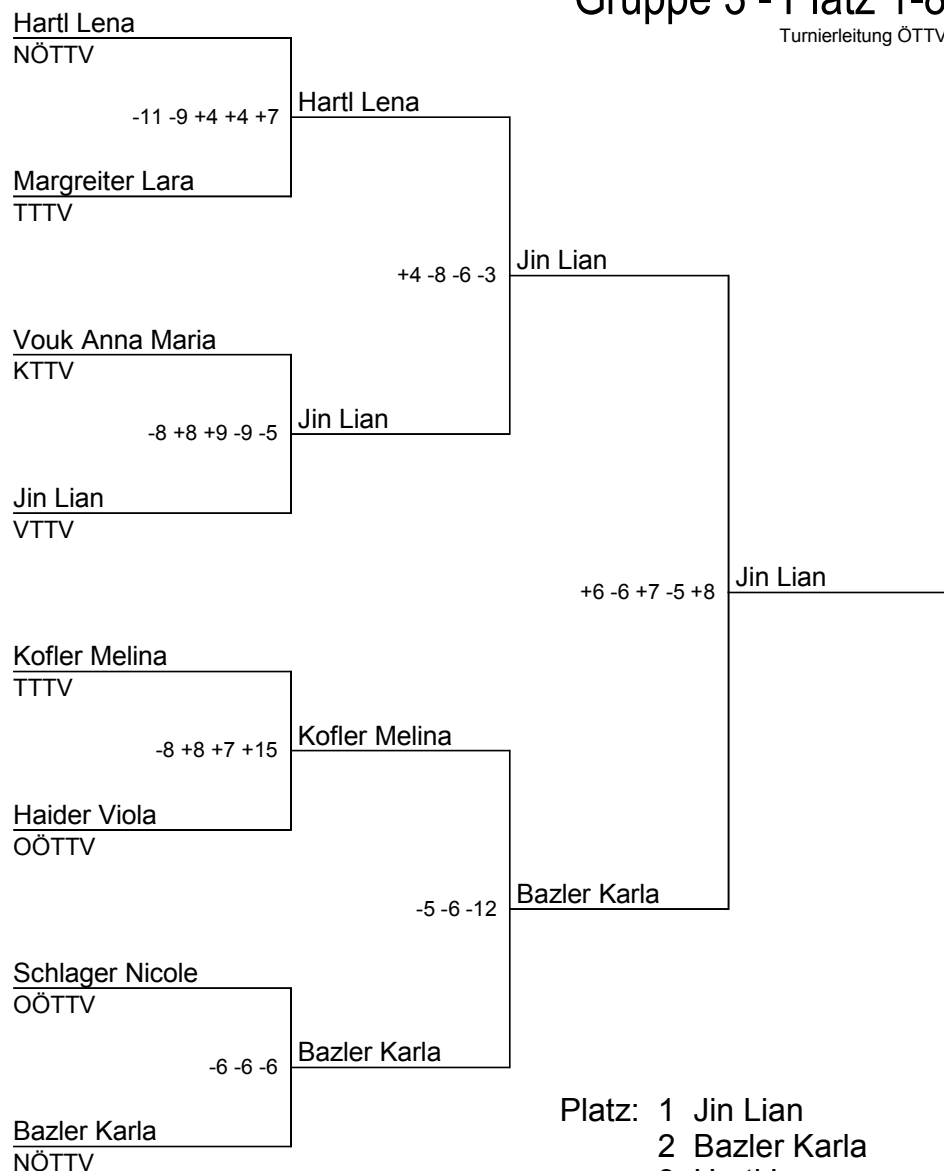

2. ÖTTV-Nachwuchs-Superliga 2011/2012

Kirchbichl

Gruppe 3 - Platz 1-8

Turnierleitung ÖTTV