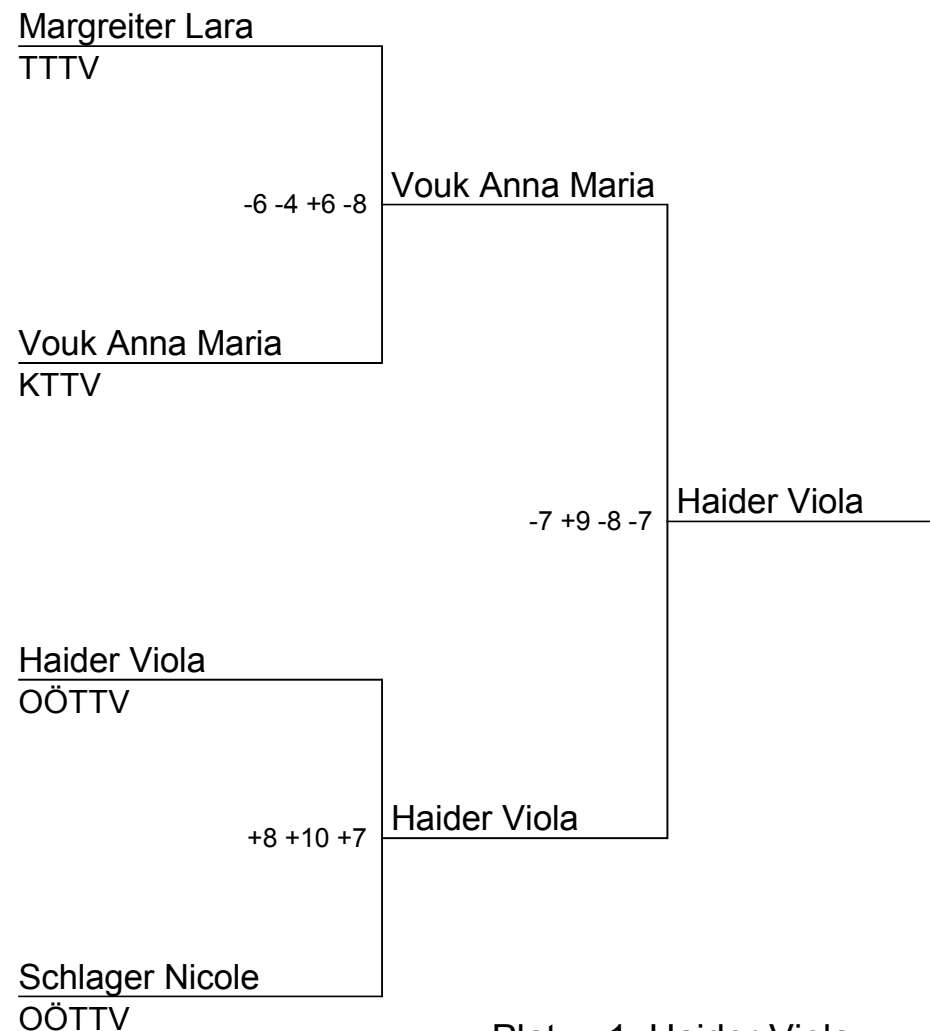

Gruppe 3 - Platz 5-8

Turnierleitung ÖTTV