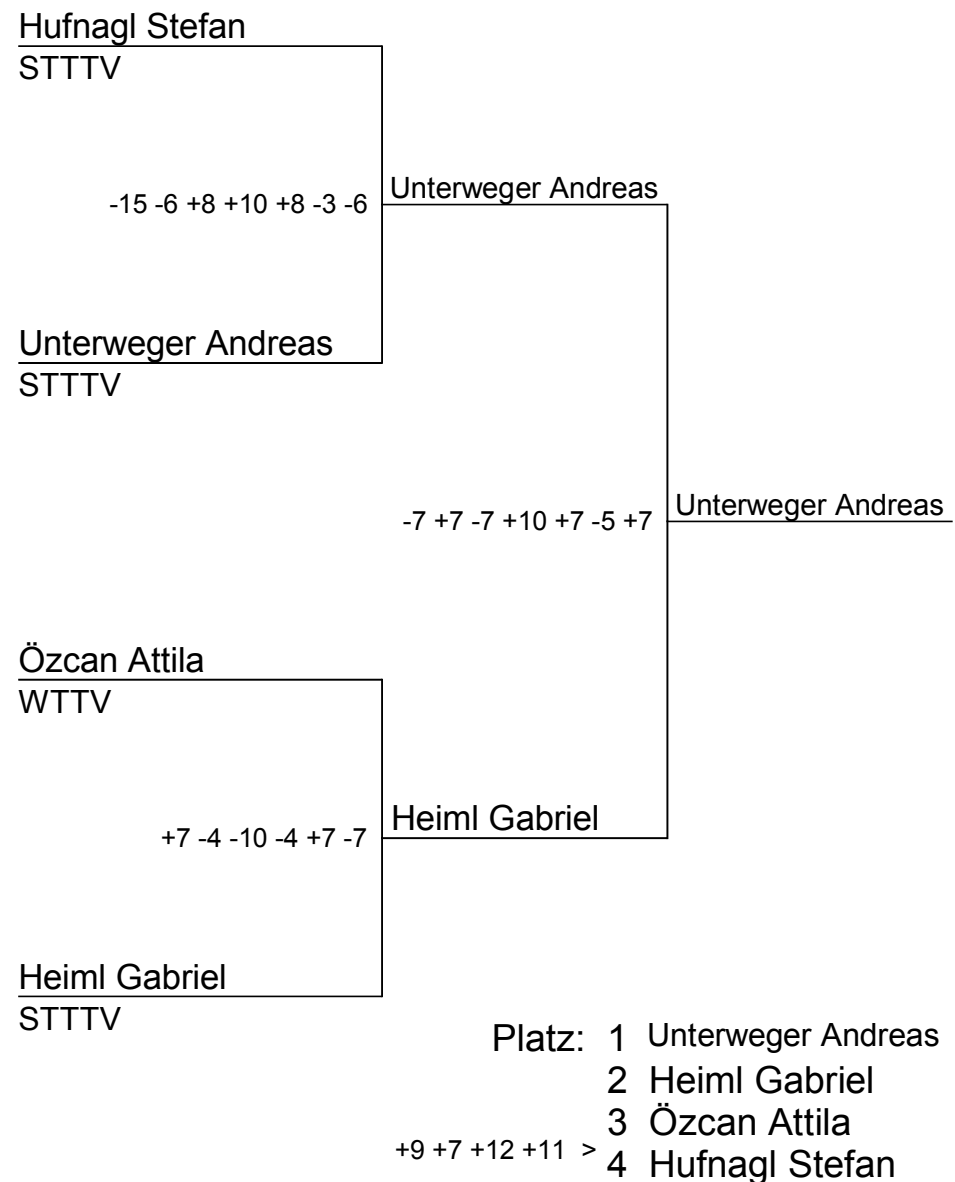

Gruppe 3 - Platz 5-8

Turnierleitung öttv