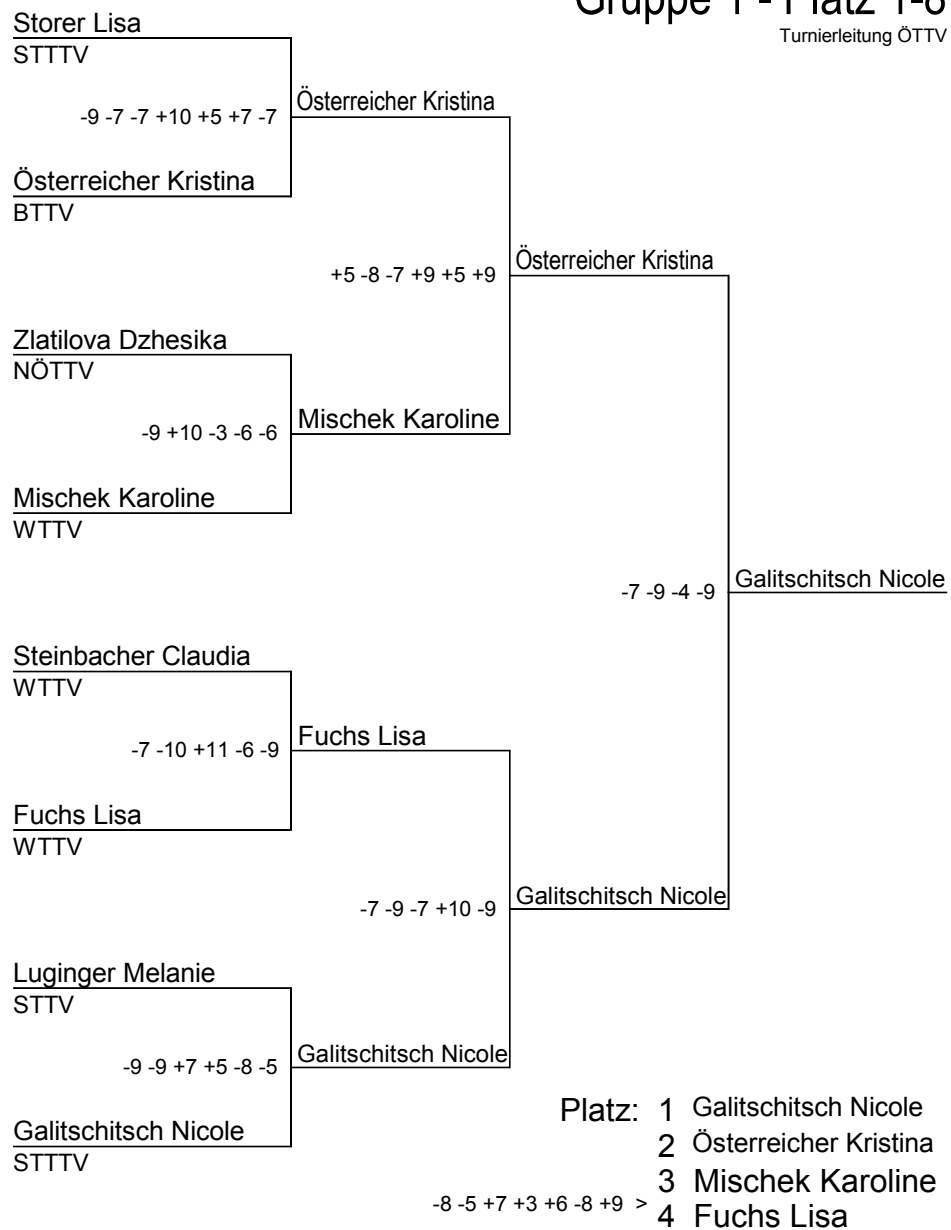

2. ÖTTV-Nachwuchs-Superliga 2011/2012

Kirchbichl

Gruppe 1 - Platz 1-8

Turnierleitung ÖTTV