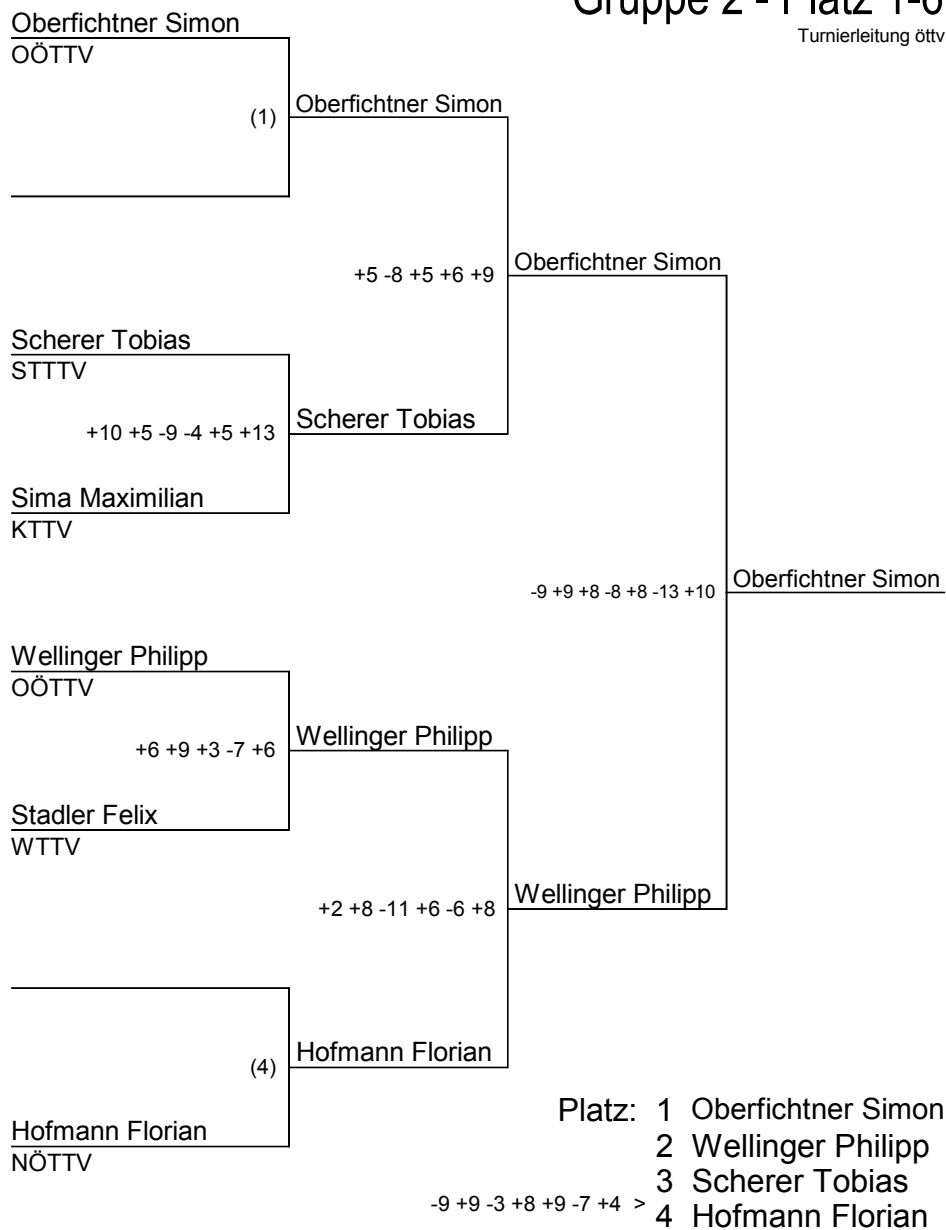

2. ÖTTV-Nachwuchs-Superliga 2011/2012

Hall

Gruppe 2 - Platz 1-6

Turnierleitung öttv

Gruppe 2 - Platz 5-6

Turnierleitung öttv

Sima Maximilian

KTTV

+10 +10 +8 -6 +7

Sima Maximilian

Stadler Felix

WTTV

2. ÖTTV-Nachwuchs-Superliga 2011/2012

Hall

Gruppe 2 - Platz 7-12	1	2	3	4	5	6
1 Stengel Bernhard WTTV		1:3	3:0	0:3	2:3	2:3
2 Helminger Florian OÖTTV	3:1		1:3	0:3	1:3	3:0
3 Krämer Christopher NÖTTV	0:3	3:1		1:3	2:3	1:3
4 Peszternak Christoph STTTV	3:0	3:0	3:1		3:1	3:2
5 Dlopst Dominik KTTV	3:2	3:1	3:2	1:3		1:3
6 Maier Albert STTV	3:2	0:3	3:1	2:3	3:1	

Turnierleitung öttv

Platz		Punkte
1	Peszternak Christoph	10
2	Maier Albert	8
3	Dlopst Dominik	8
4	Helminger Florian	7
5	Stengel Bernhard	6
6	Krämer Christopher	6