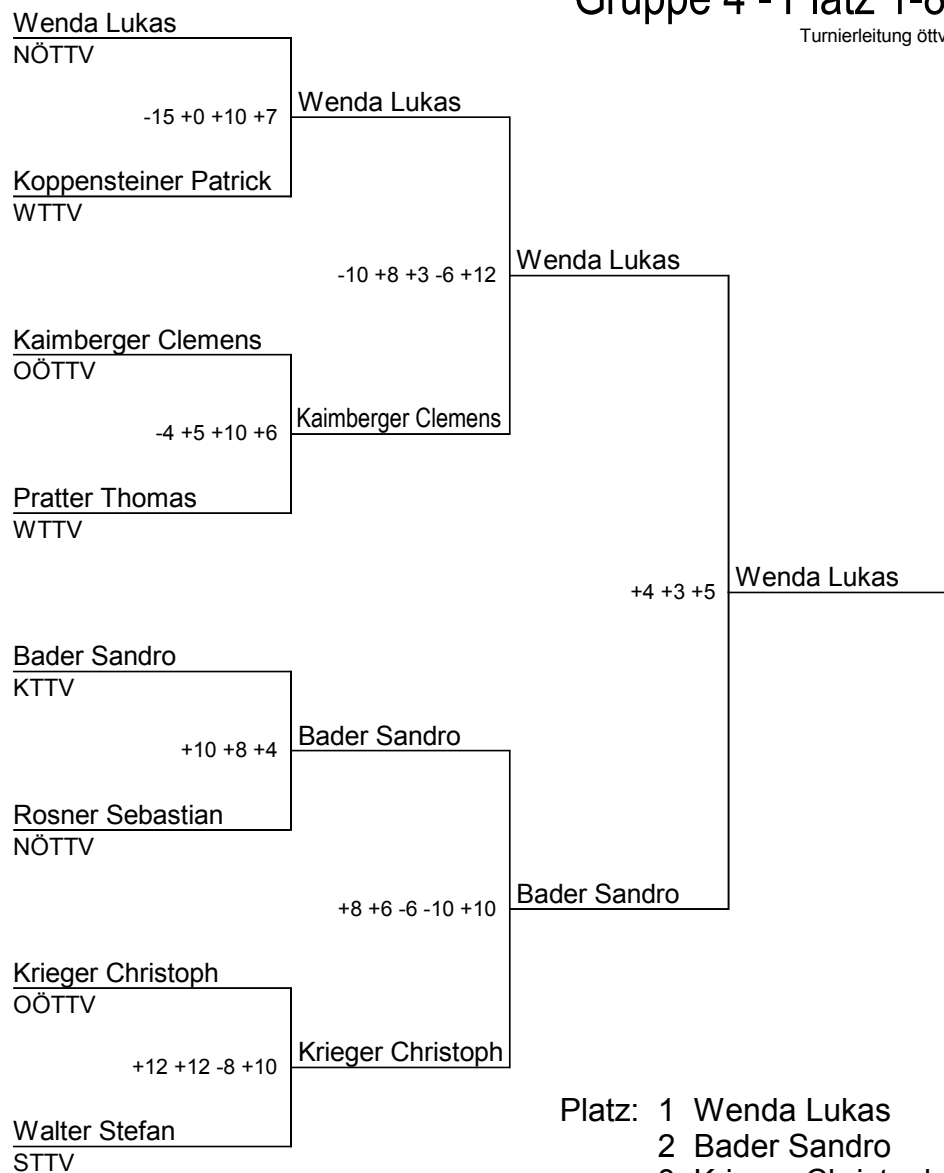

2. ÖTTV-Nachwuchs-Superliga 2011/2012

Hall

Gruppe 4 - Platz 1-8

Turnierleitung öttv

1. Platz: 1 Wenda Lukas
   2 Bader Sandro
   3 Krieger Christoph
   4 Kaimberger Clemens

-5 +6 +5 +13 >