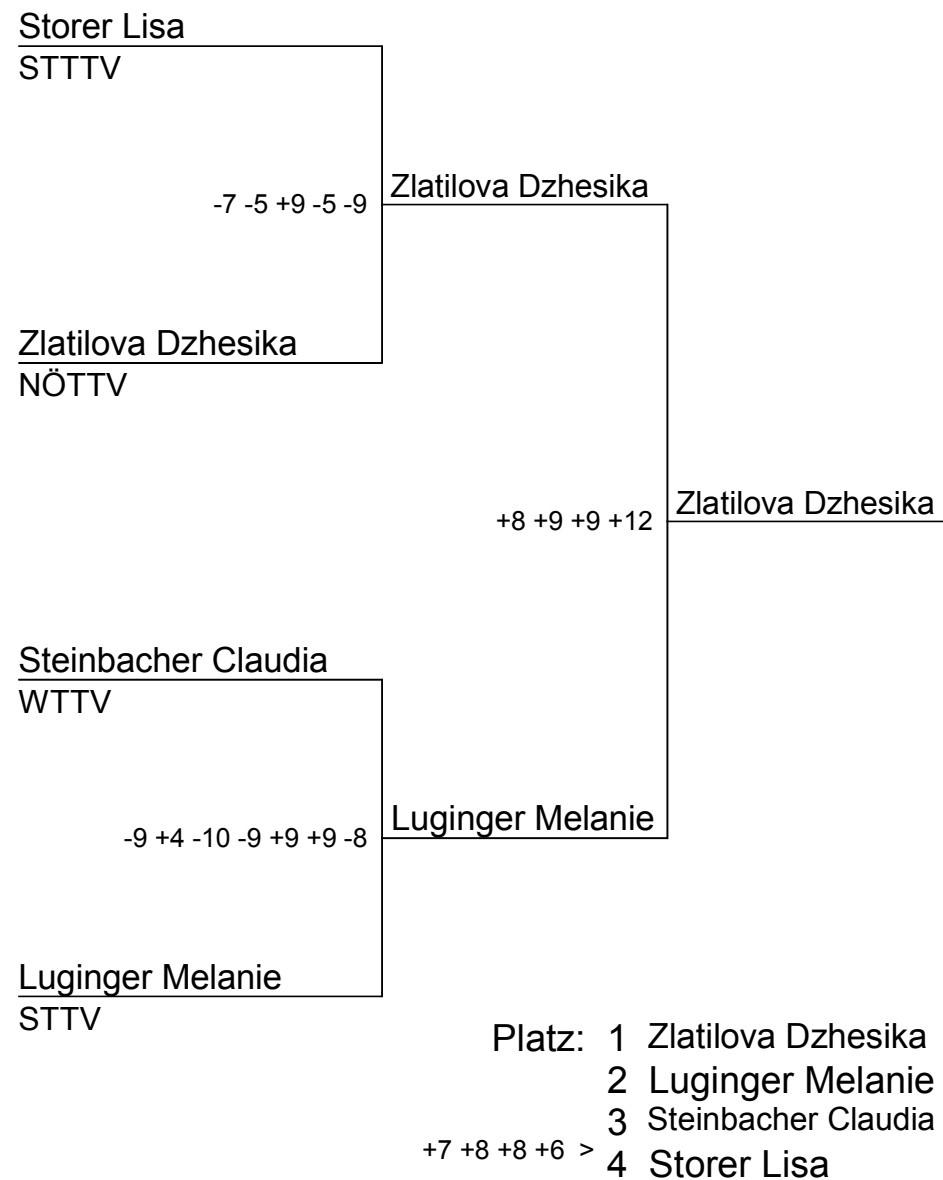

Gruppe 1 - Platz 5-8

Turnierleitung ÖTTV