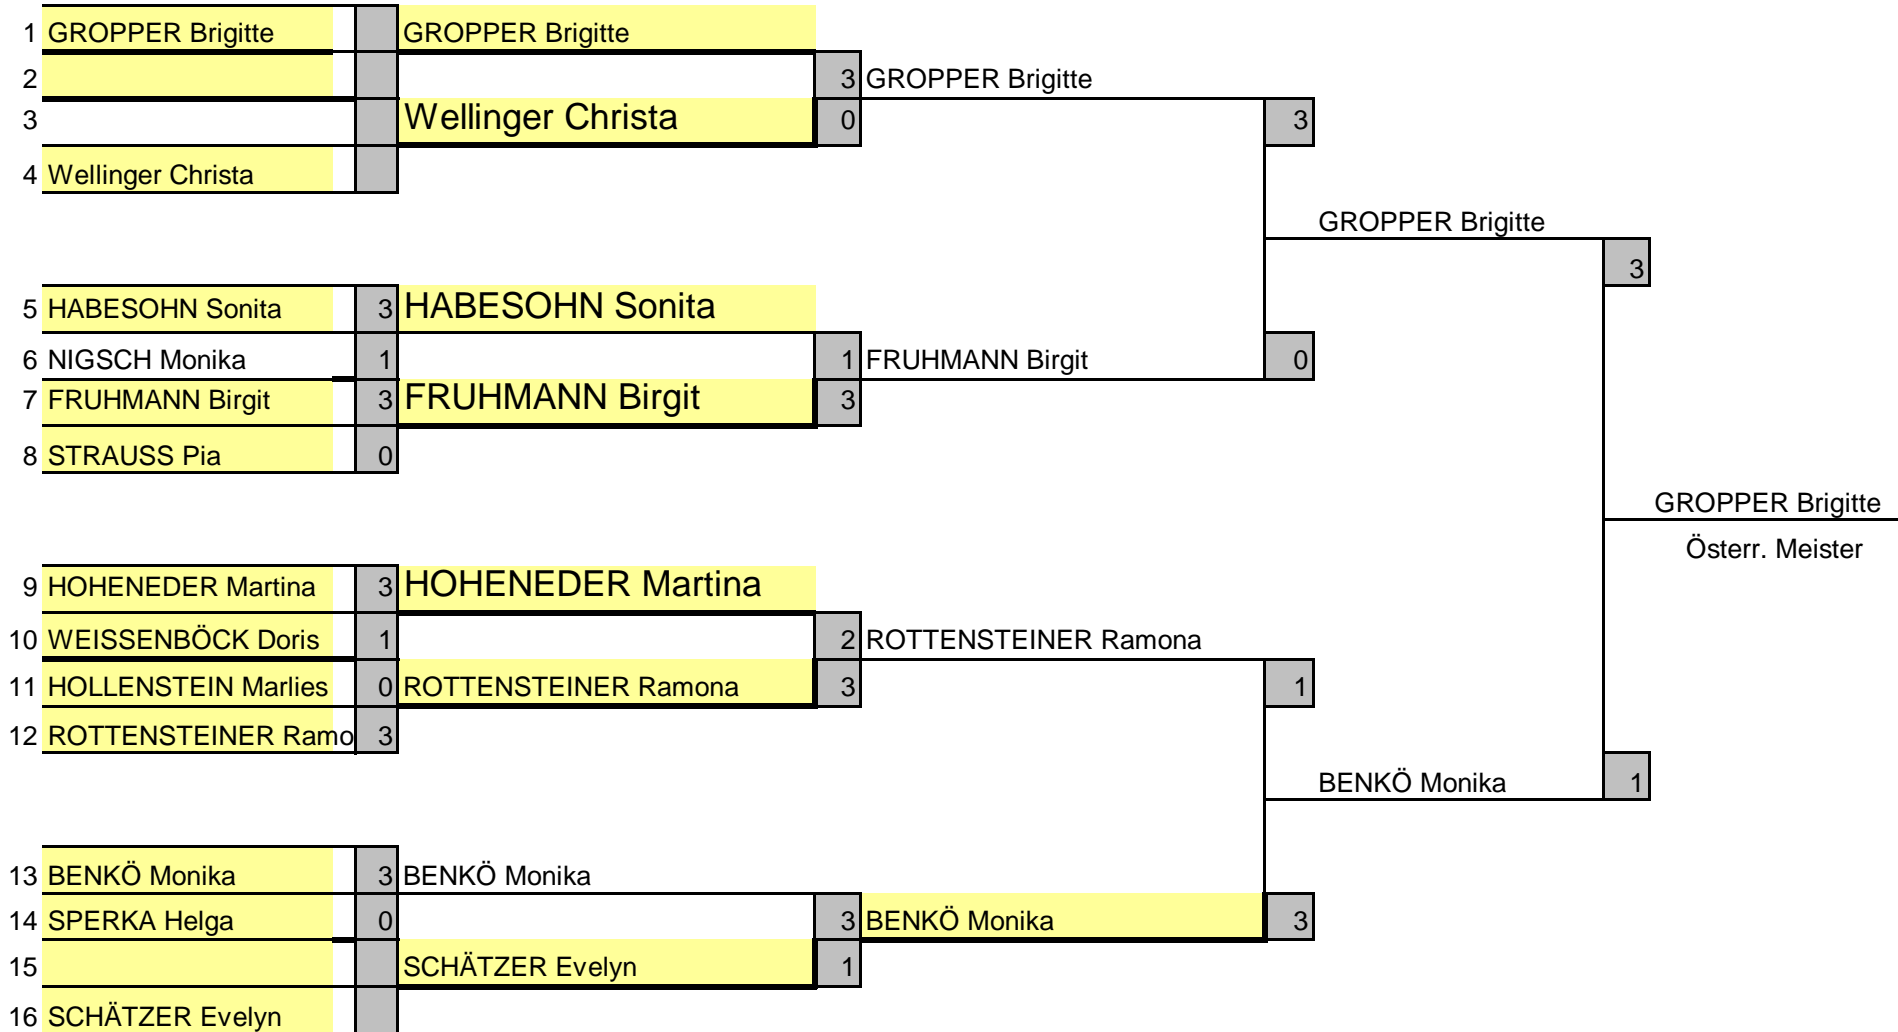

**OEM Senioren 2011
Lustenau**

OEM Senioren 2011	8./10.4.2011
Bewerb: 12	Damen 40+