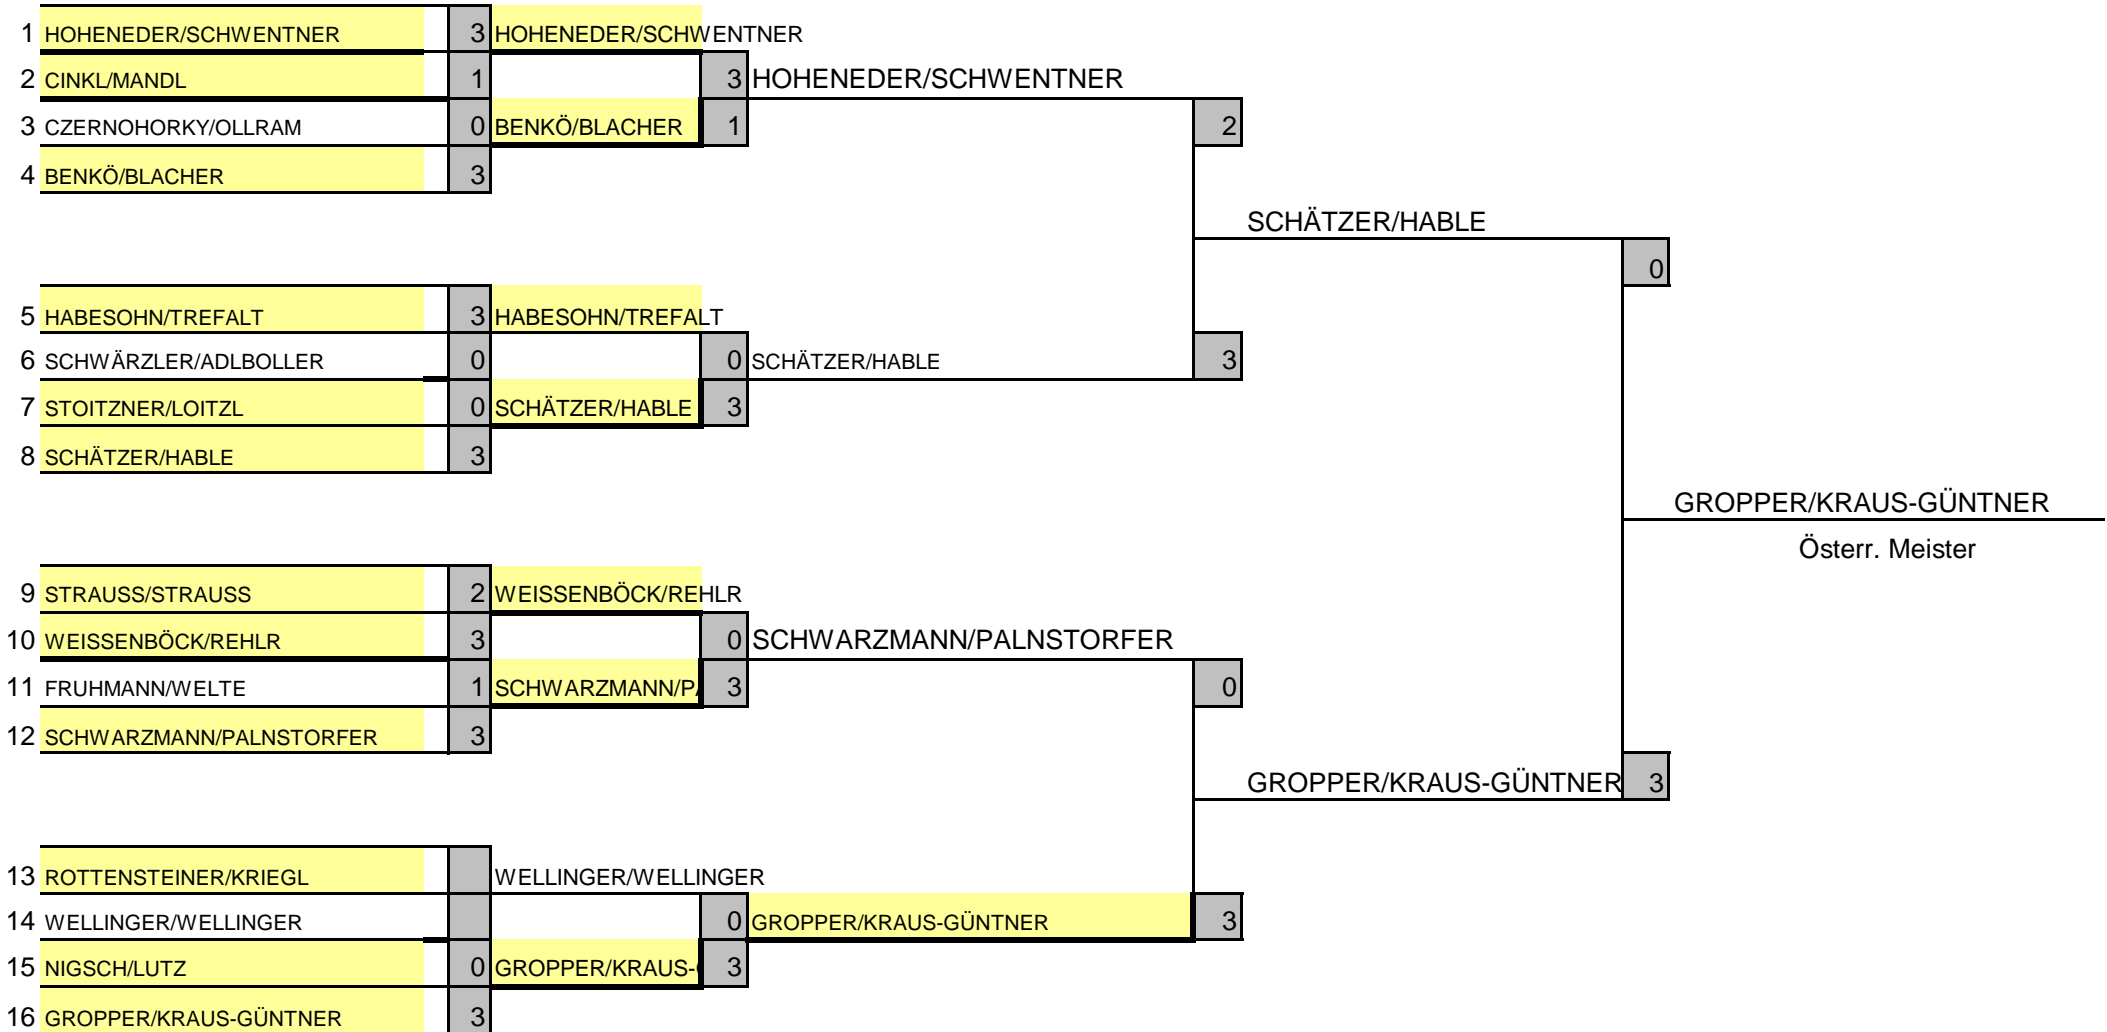

**OEM Senioren 2011
Lustenau**

OEM Senioren 2011	8./10.4.2011
Bewerb: 19	Mixed 40+