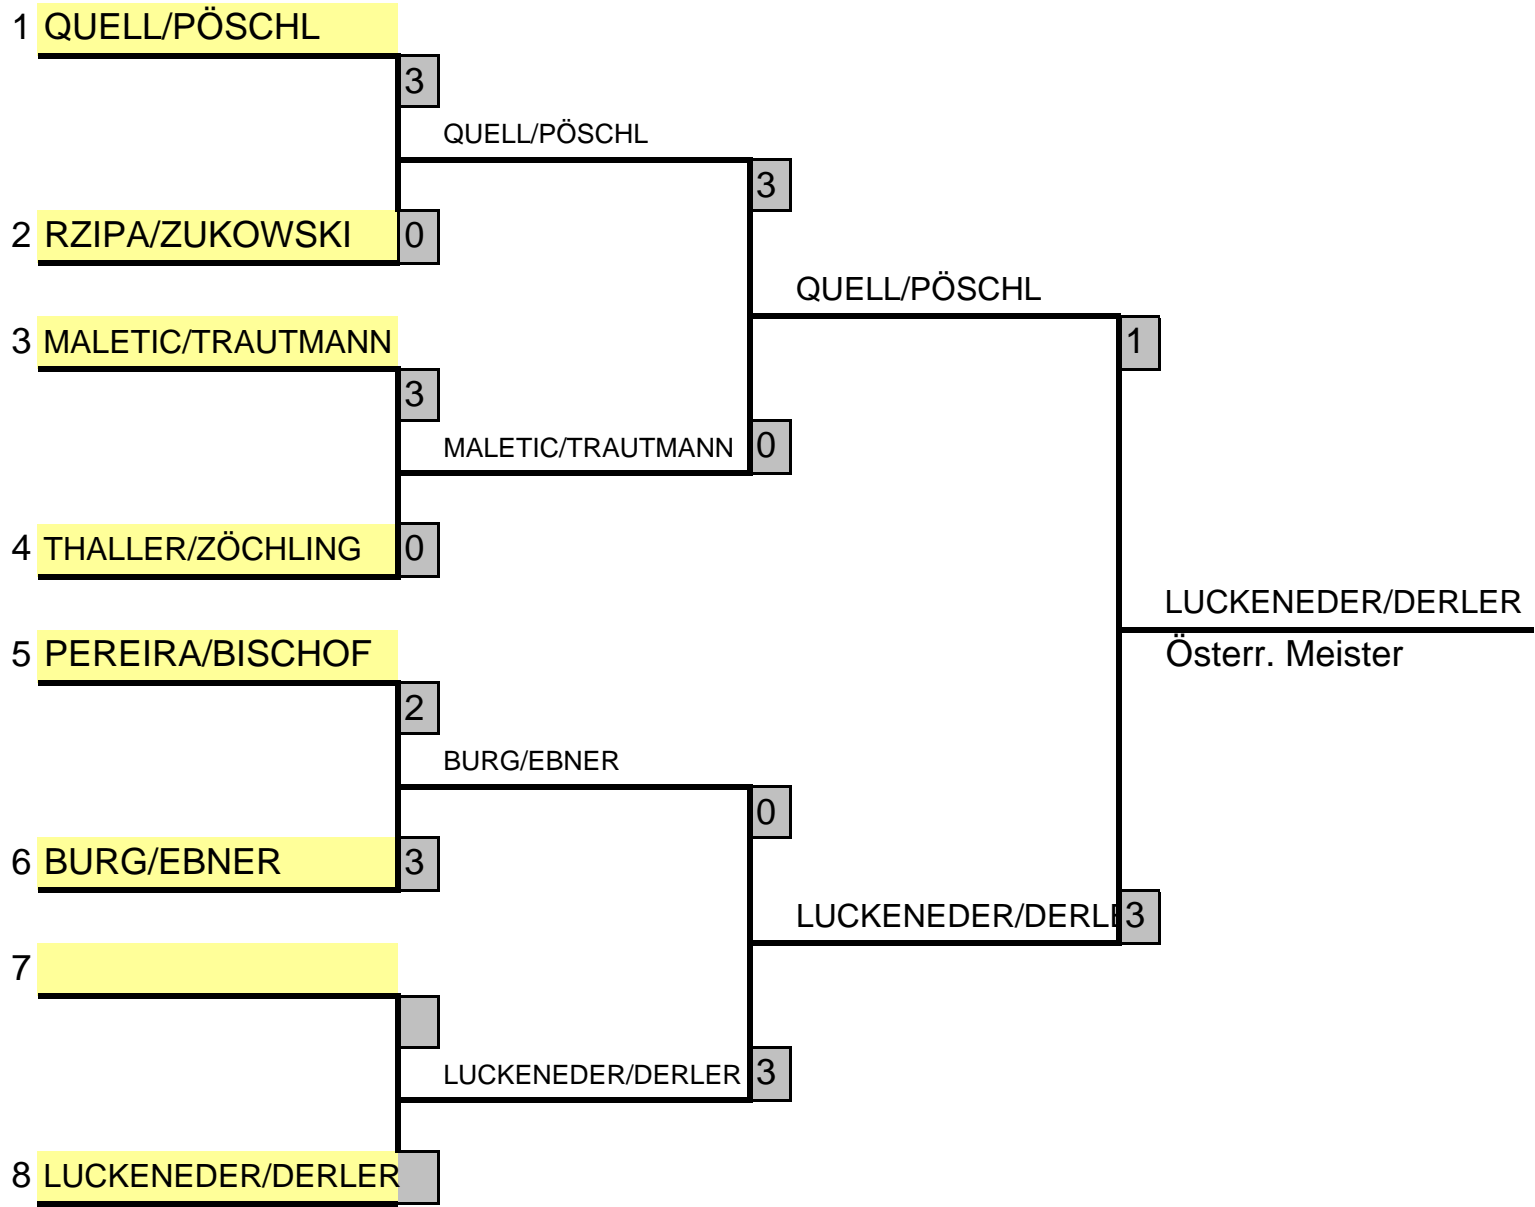

**OEM Senioren 2011
Lustenau**

OEM Senioren 2011	8.-10.April 2011
Bewerb: 11	Herren Doppel 65