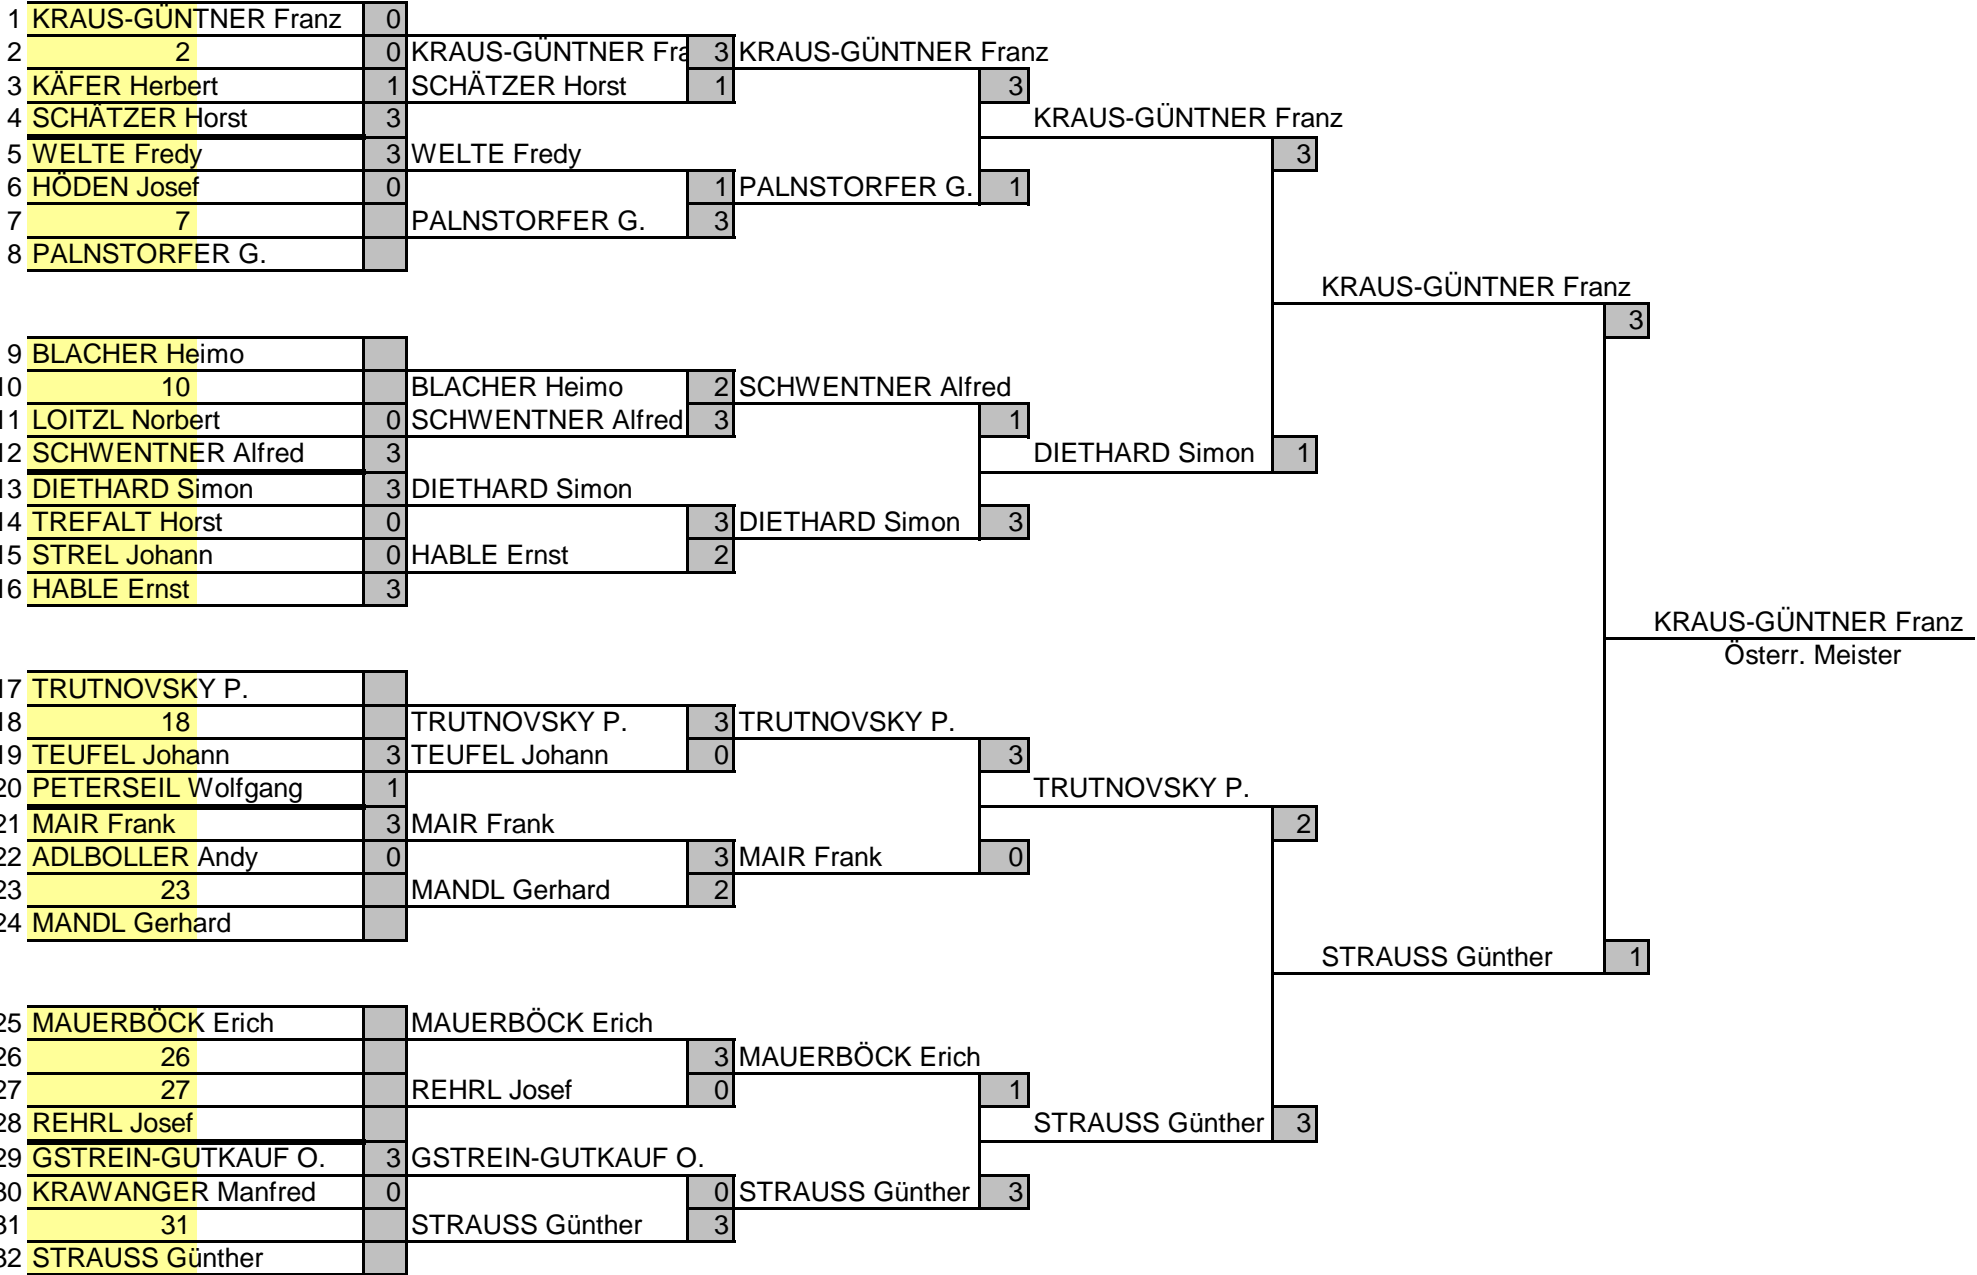

**OEM Senioren 2011**  
**UTTV Lustenau**

OEM Senioren 2011	8./10.5.2011
Bewerb 1 Herren Einzel	Klasse: Herren +40

**OEM Senioren 2011  
Lustenau**

OEM Senioren 2011	8./10.4.2011
Bewerb: 20	Mixed 50+

**OEM Senioren 2011  
Lustenau**