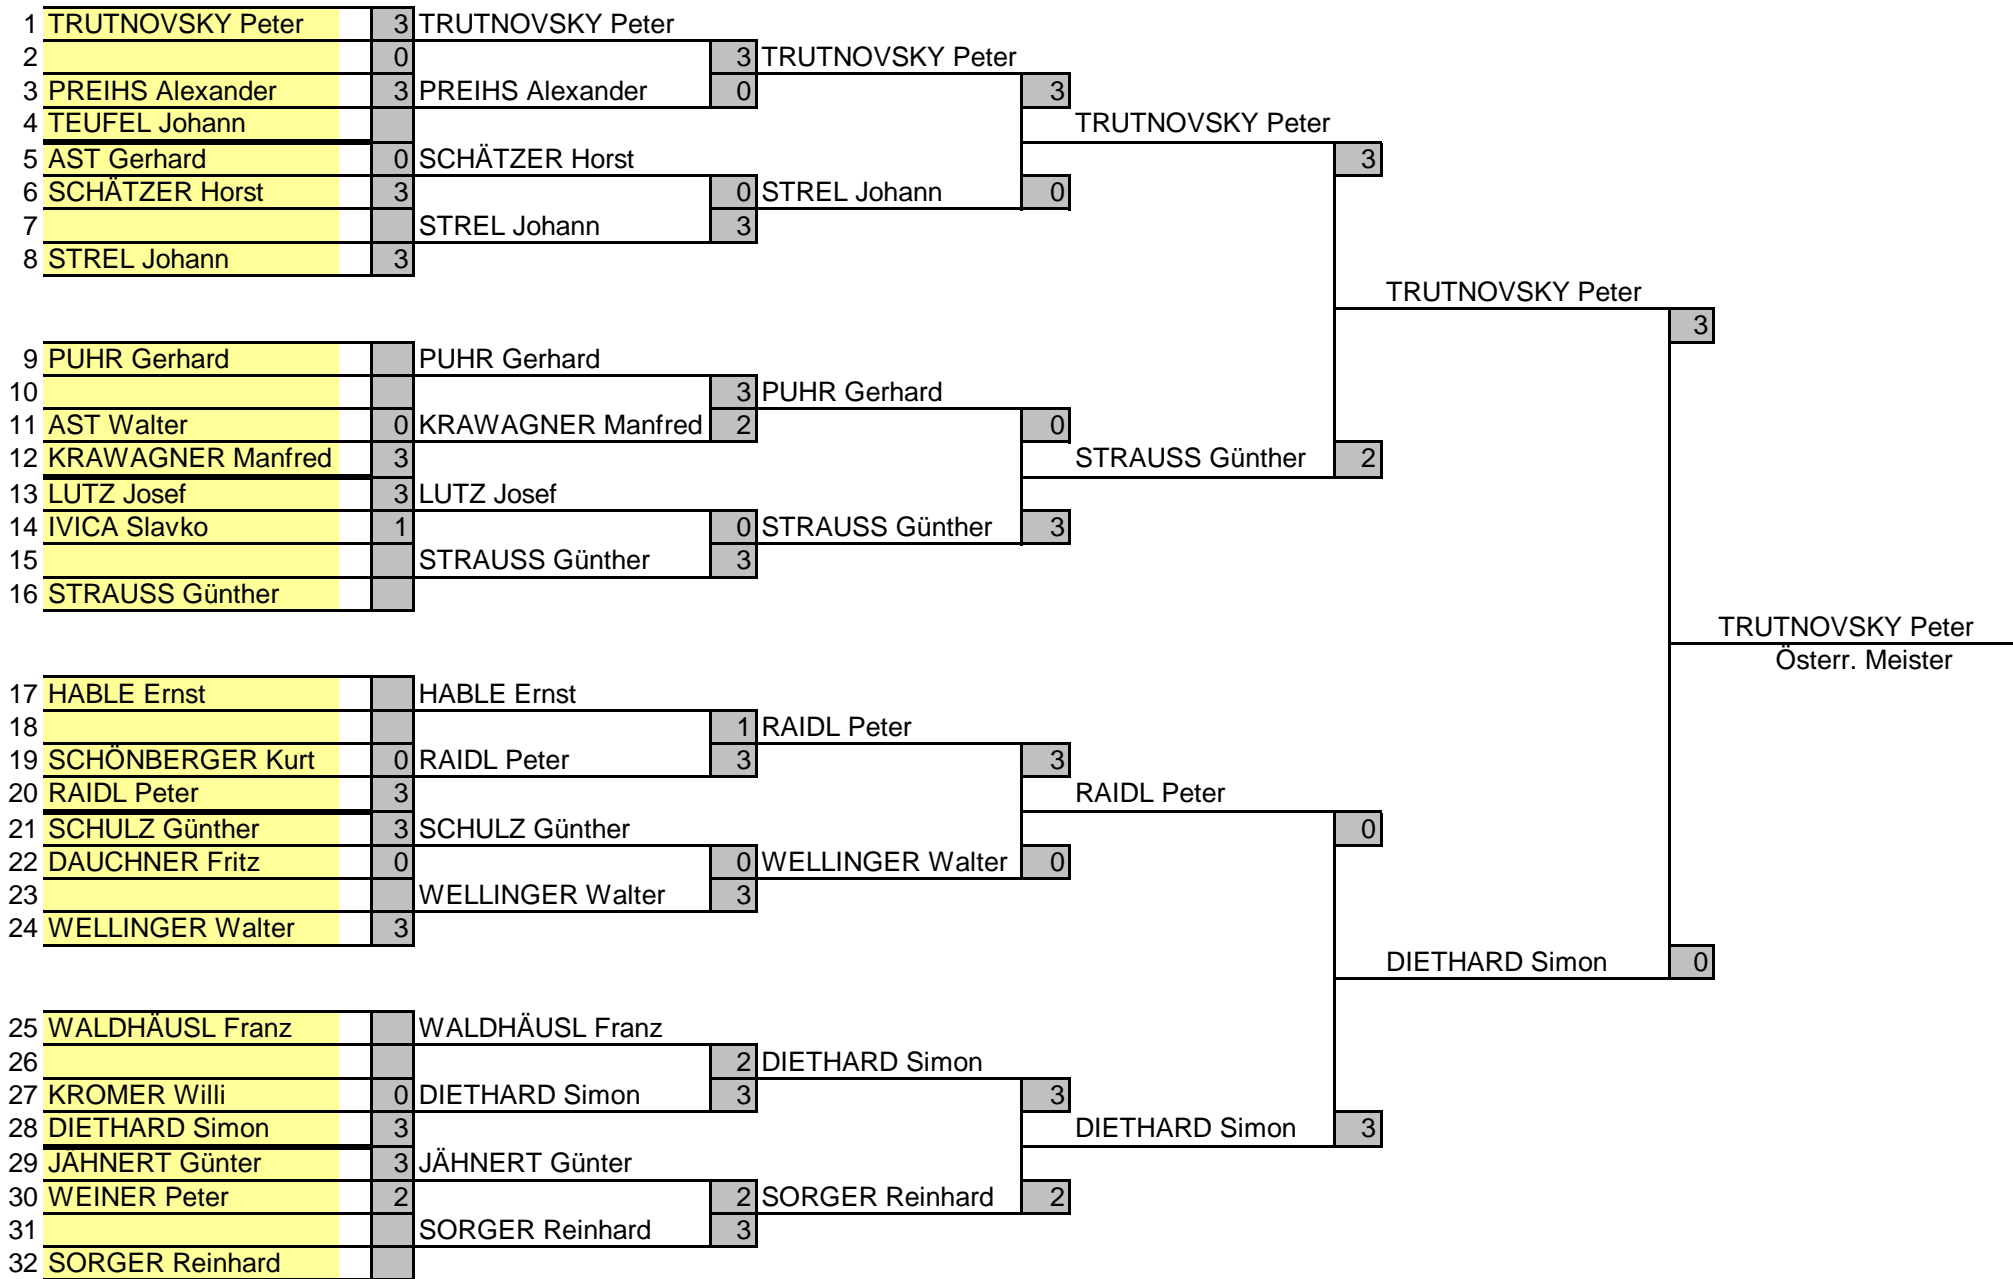

OEM Senioren 2011
UTTV Lustenau

OEM Senioren 2011	8./10.5.2011
Bewerb 2 Herren Einzel	Klasse: Herren 50+