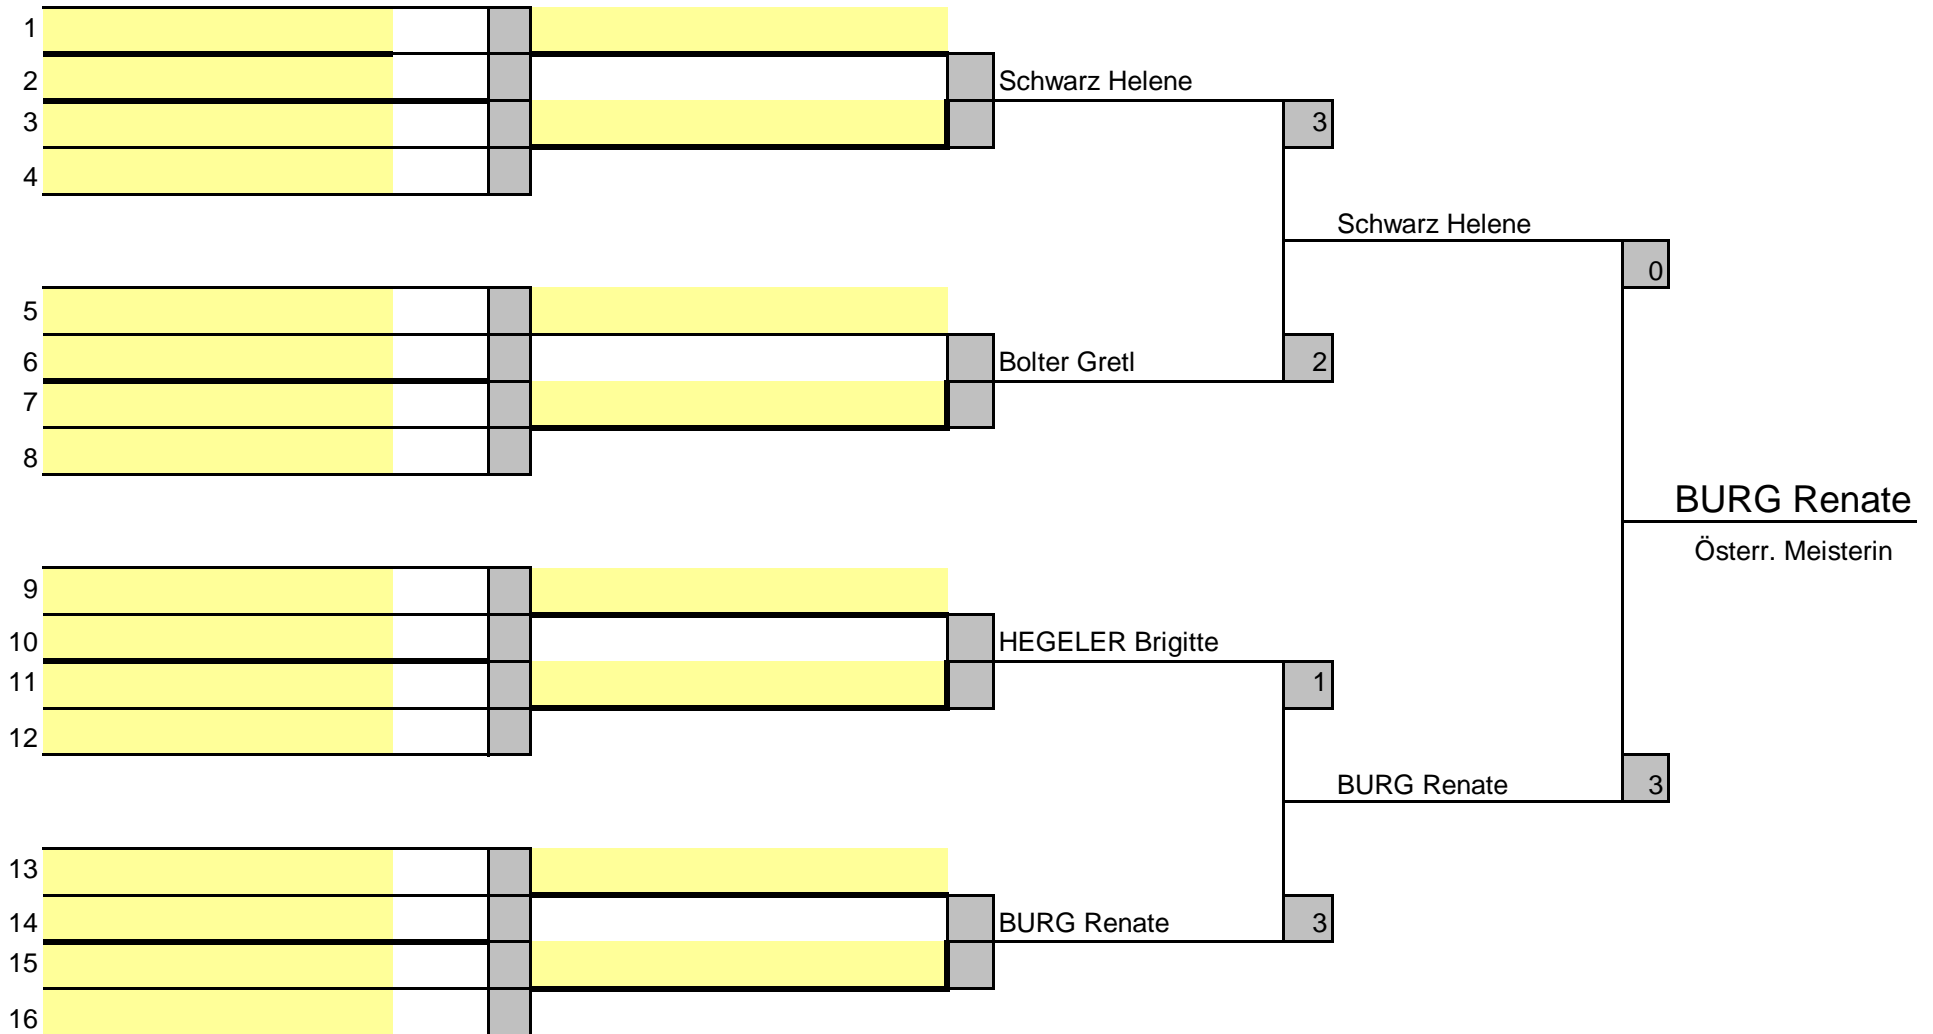

OEM Senioren 2011
Lustenau

OEM Senioren 2011	8./10.4.2011
Bewerb: 15	Damen Einzel 65+