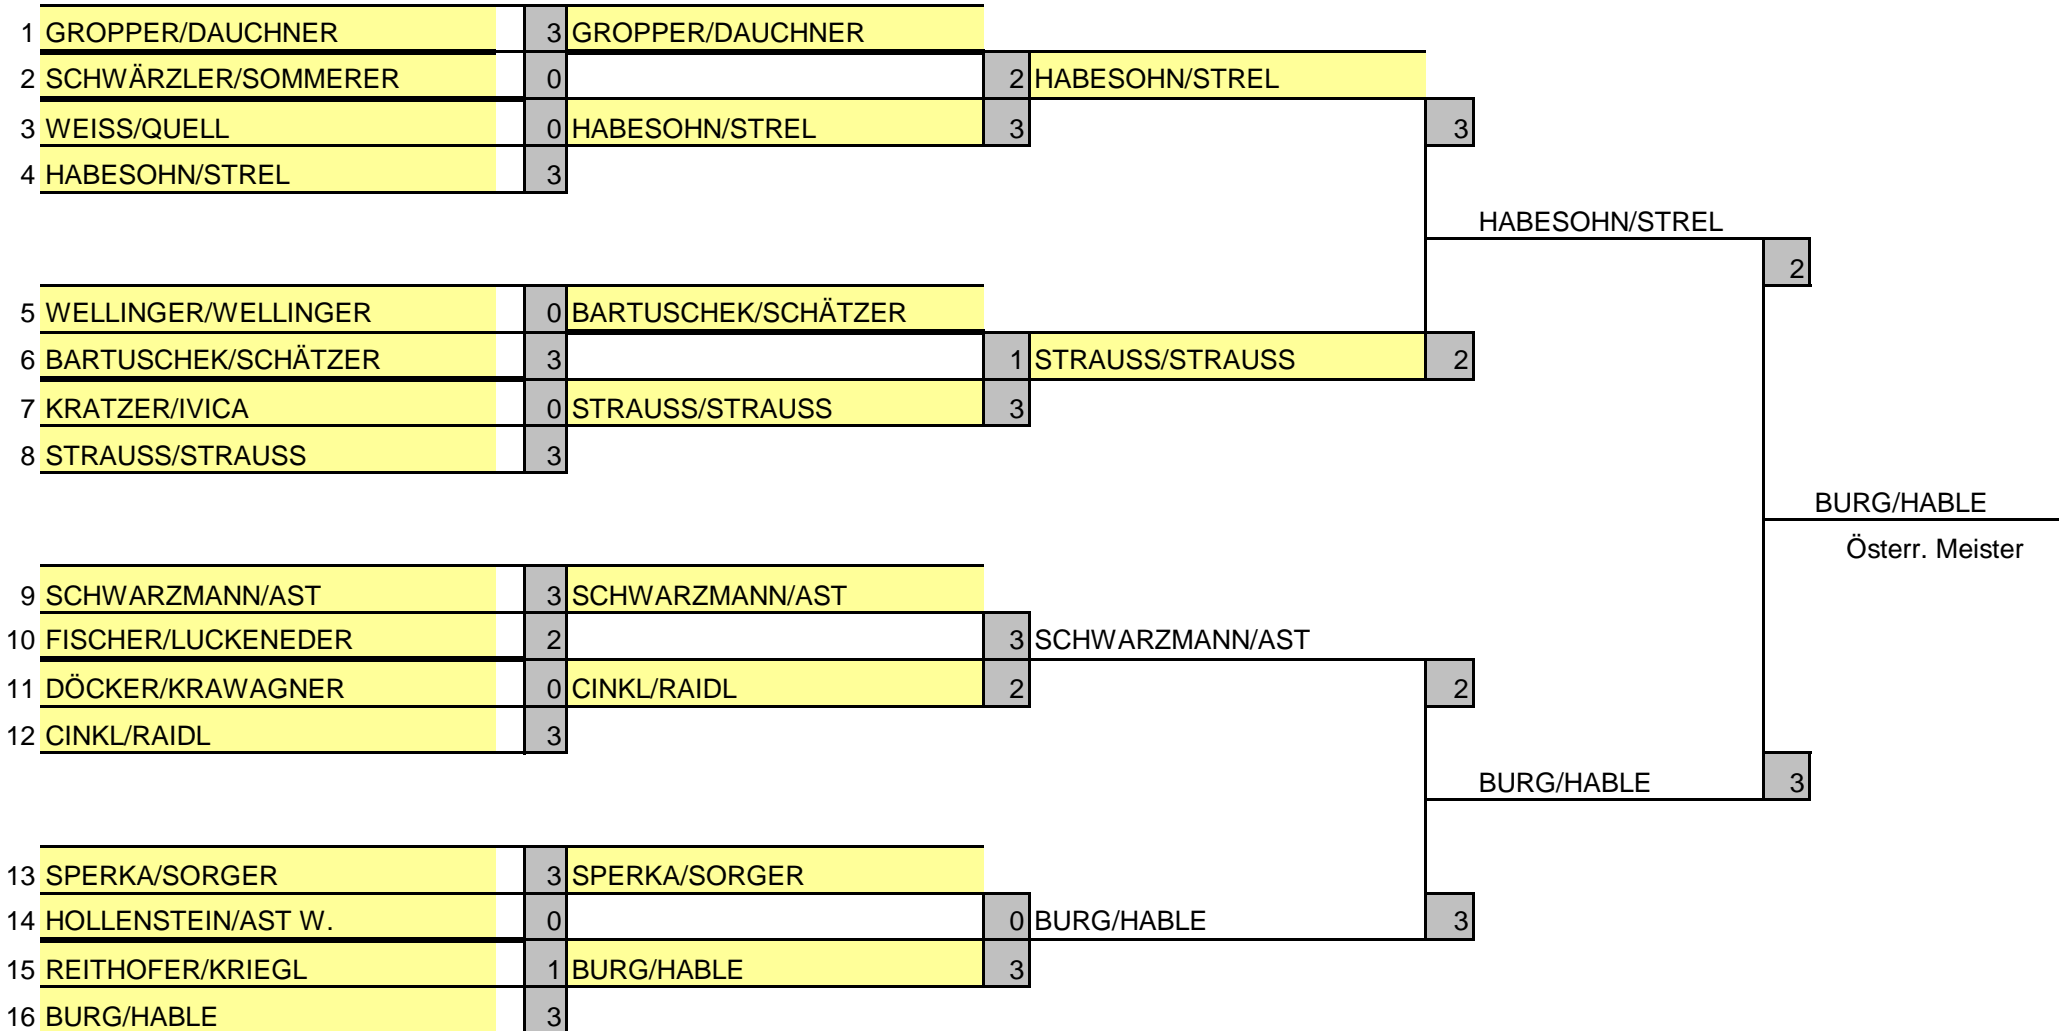

**OEM Senioren 2011**  
**UTTV Lustenau**

OEM Senioren 2011	8./10.5.2011
Bewerb 1 Herren Einzel	Klasse: Herren +40

**OEM Senioren 2011  
Lustenau**

OEM Senioren 2011	8./10.4.2011
Bewerb: 20	Mixed 50+

**OEM Senioren 2011  
Lustenau**