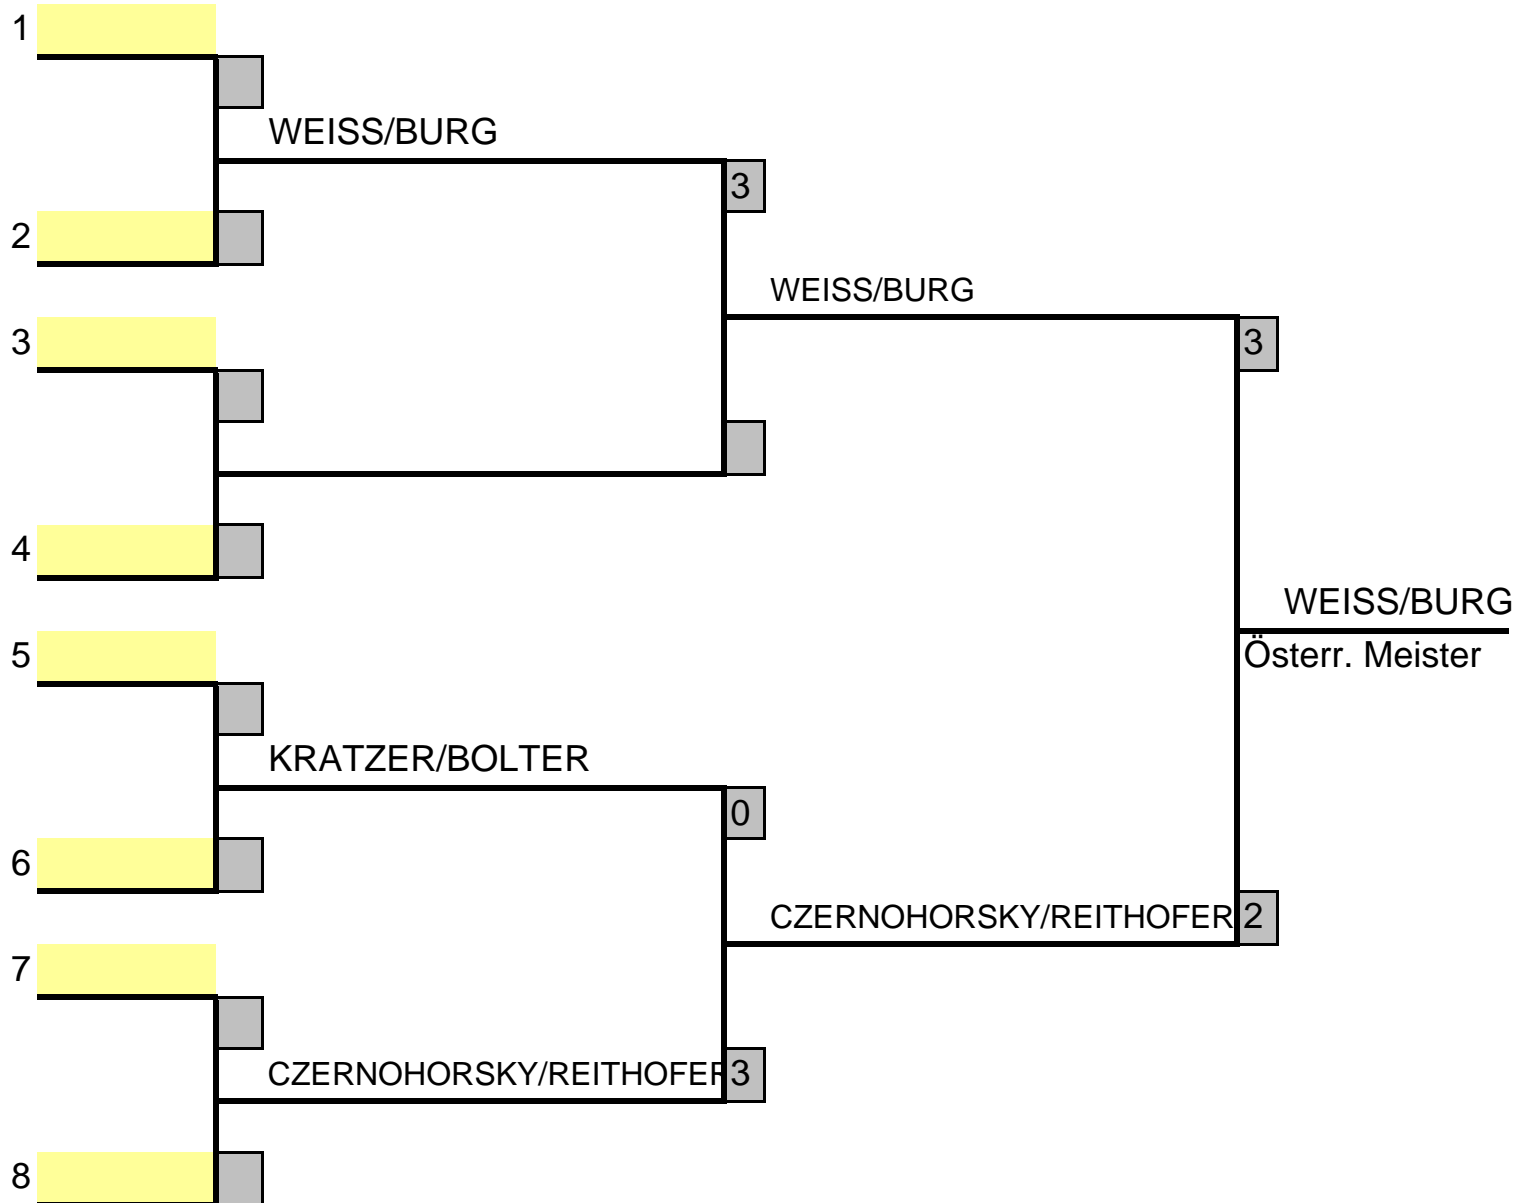

OEM Senioren 2011
Lustenau

OEM Senioren 2011	8./10.4.2011
Bewerb: 18	Damen Doppel 60+