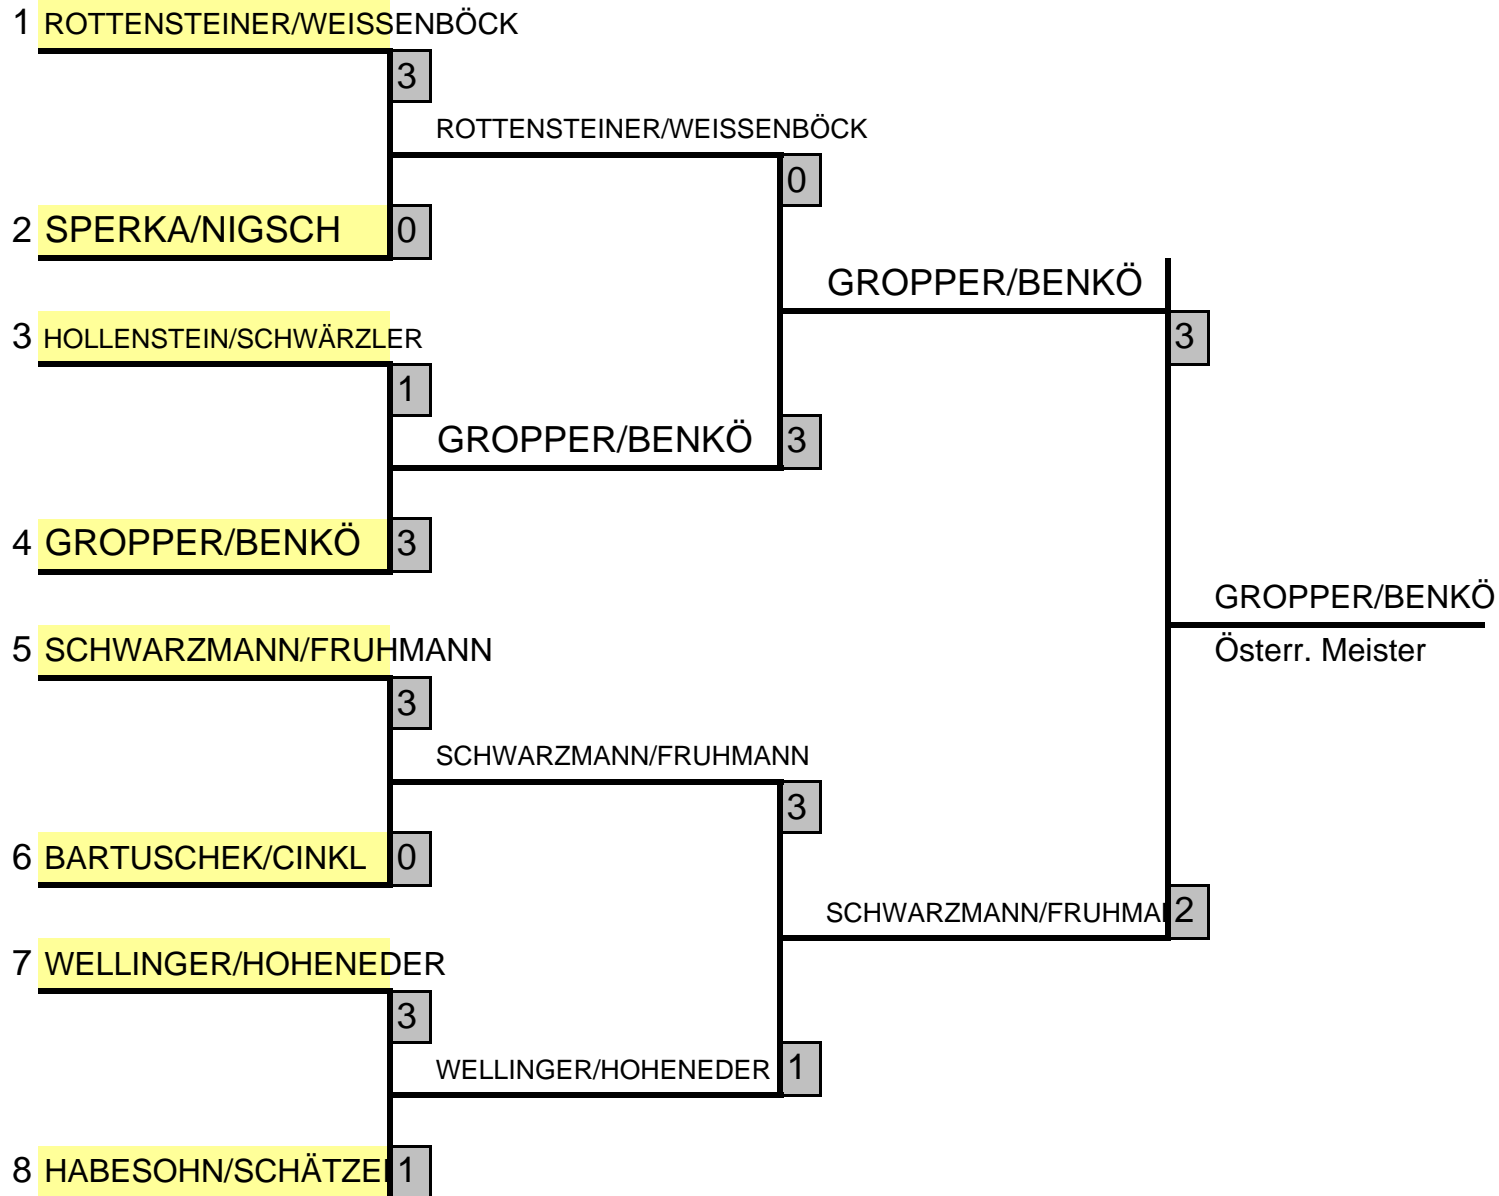

**OEM Senioren 2011  
Lustenau**

OEM Senioren 2011	8.-10.April 2011
Bewerb: 16	Damen Doppel 65