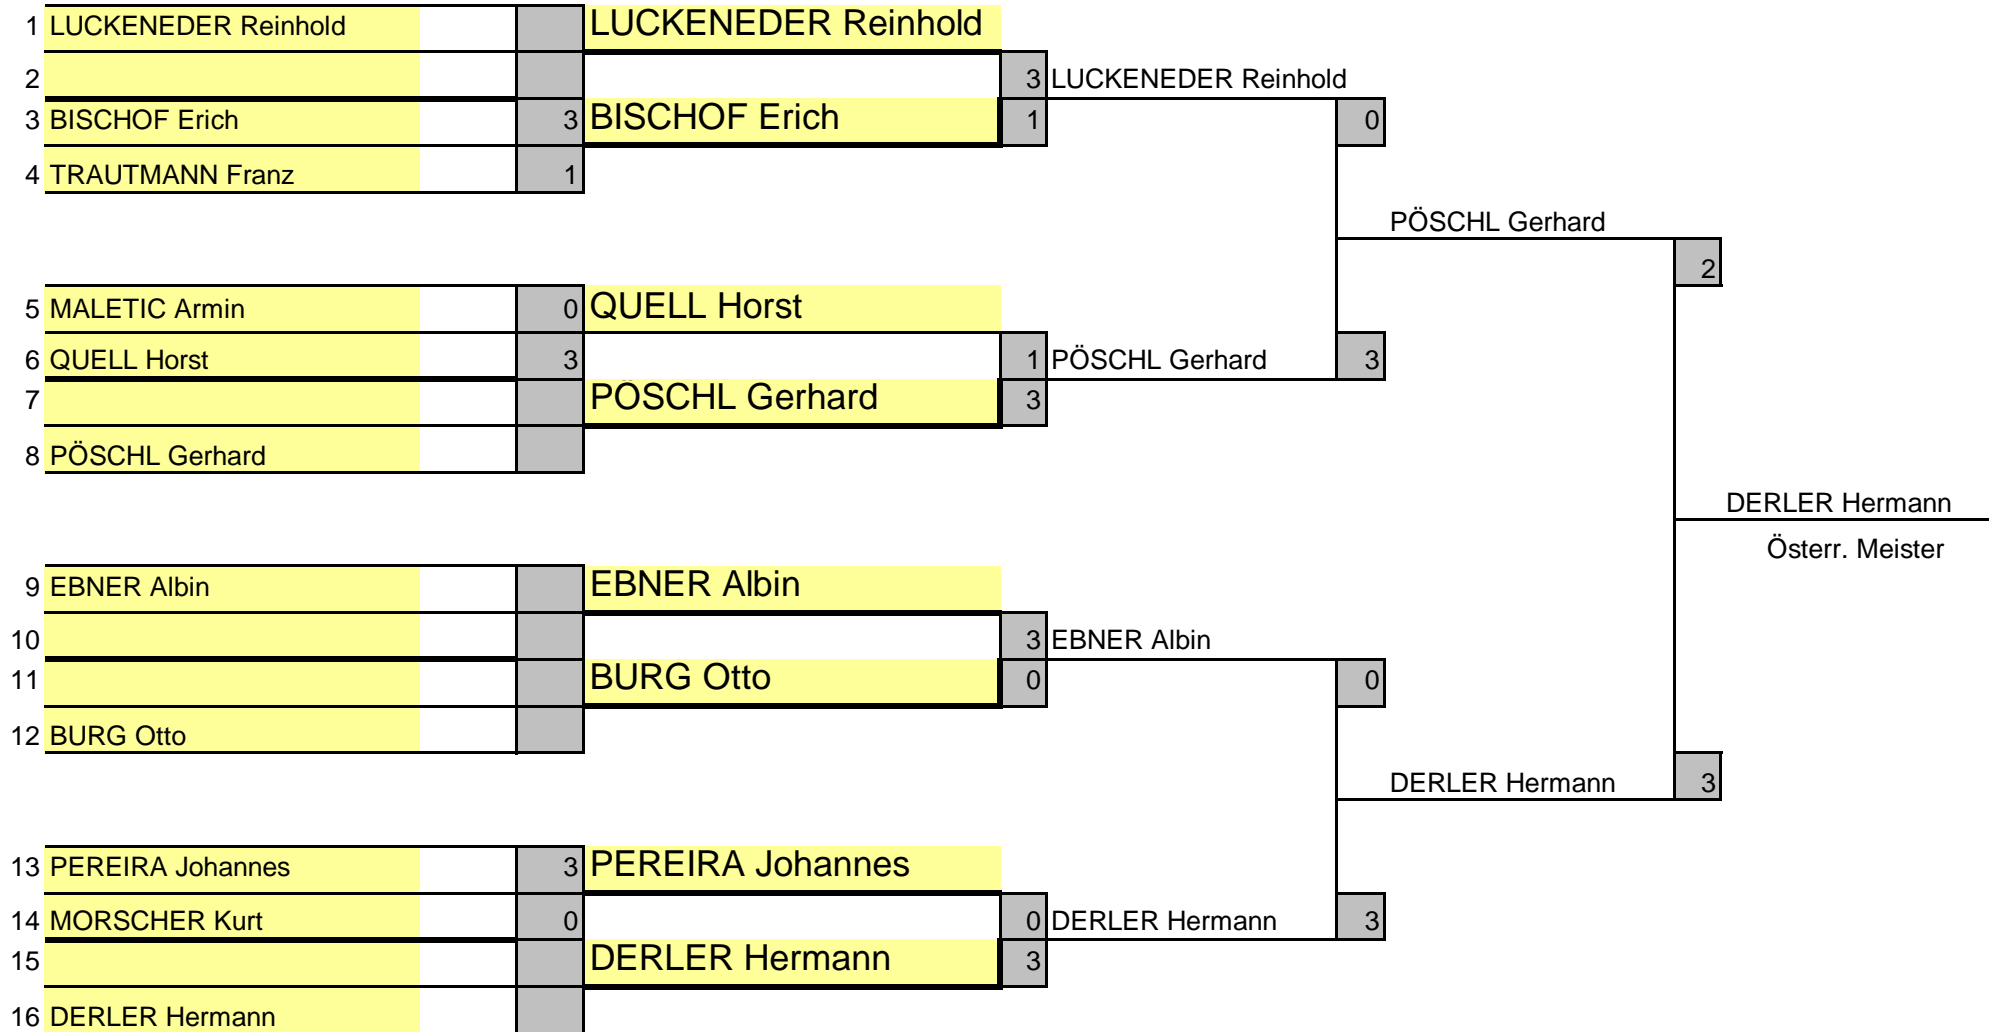

**OEM Senioren 2011
Lustenau**

OEM Senioren 2011	8./10.4.2011
Bewerb: 4	Herren Einzel 65