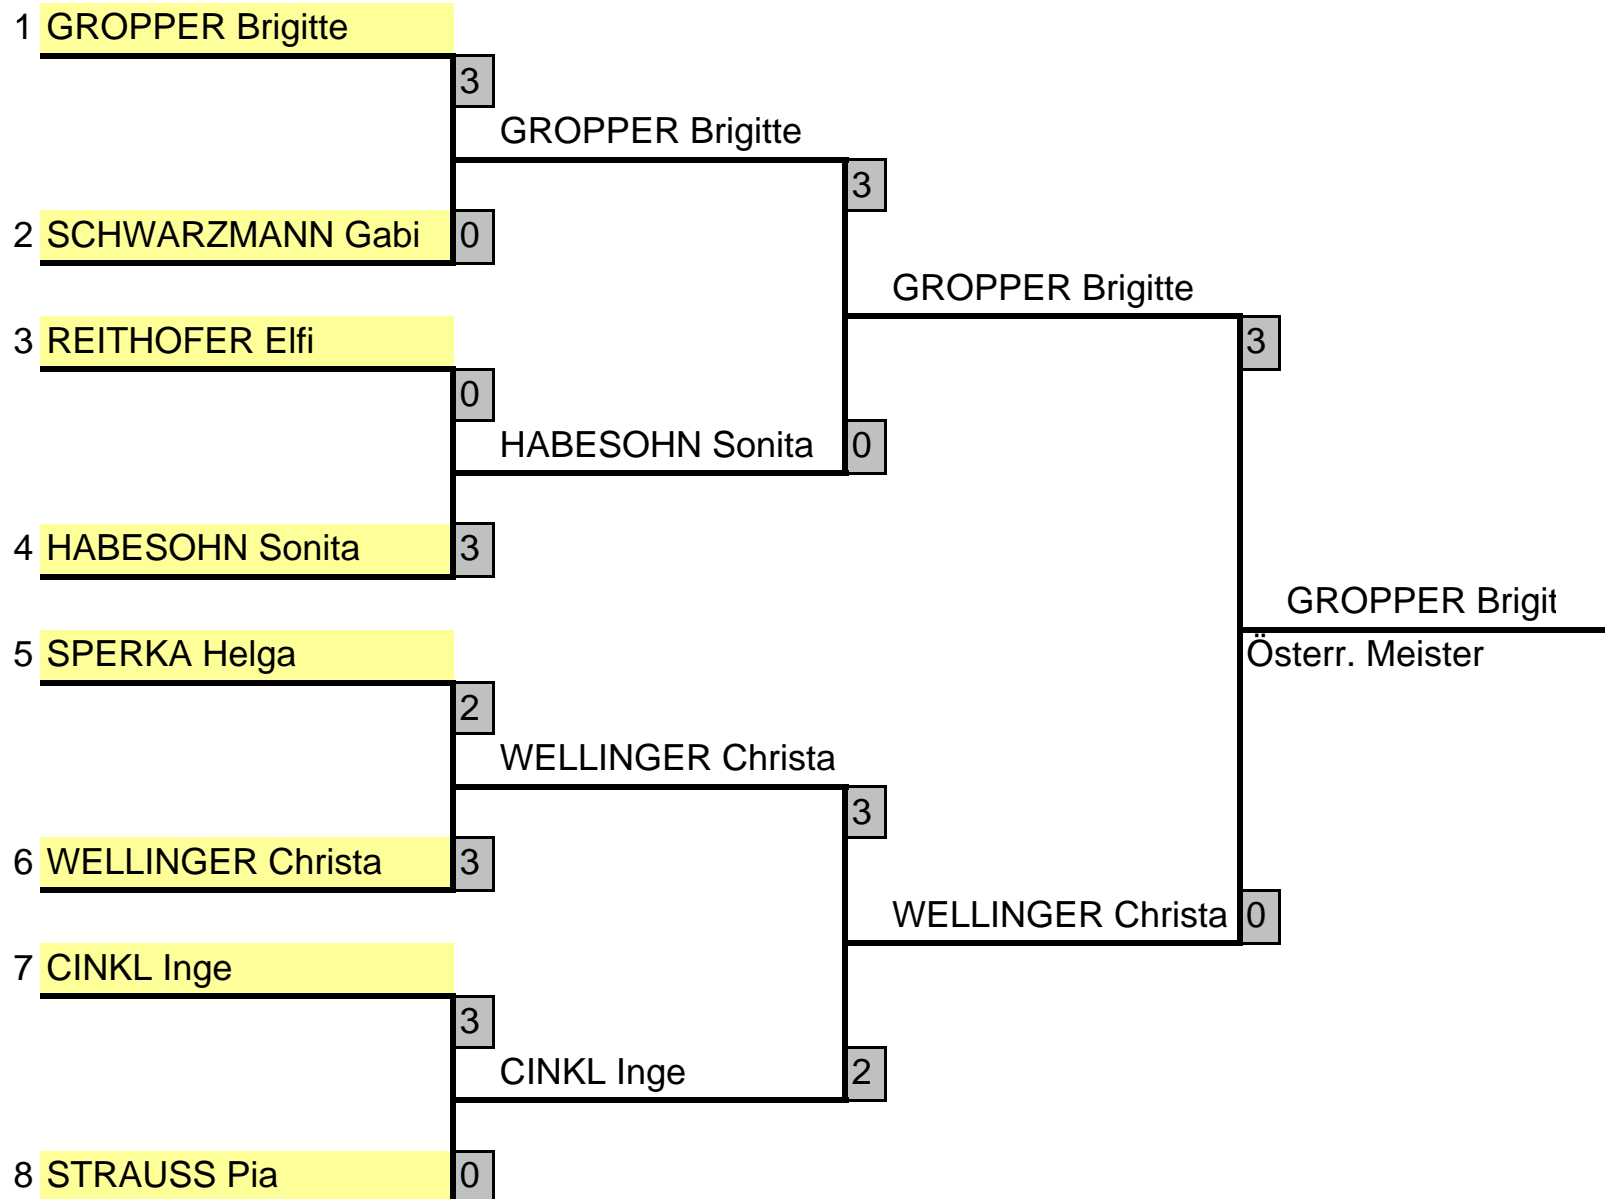

OEM Senioren 2011
Lustenau

OEM Senioren 2011	8./10.4.2011	
Bewerb: 13	Damen Einzel 50+