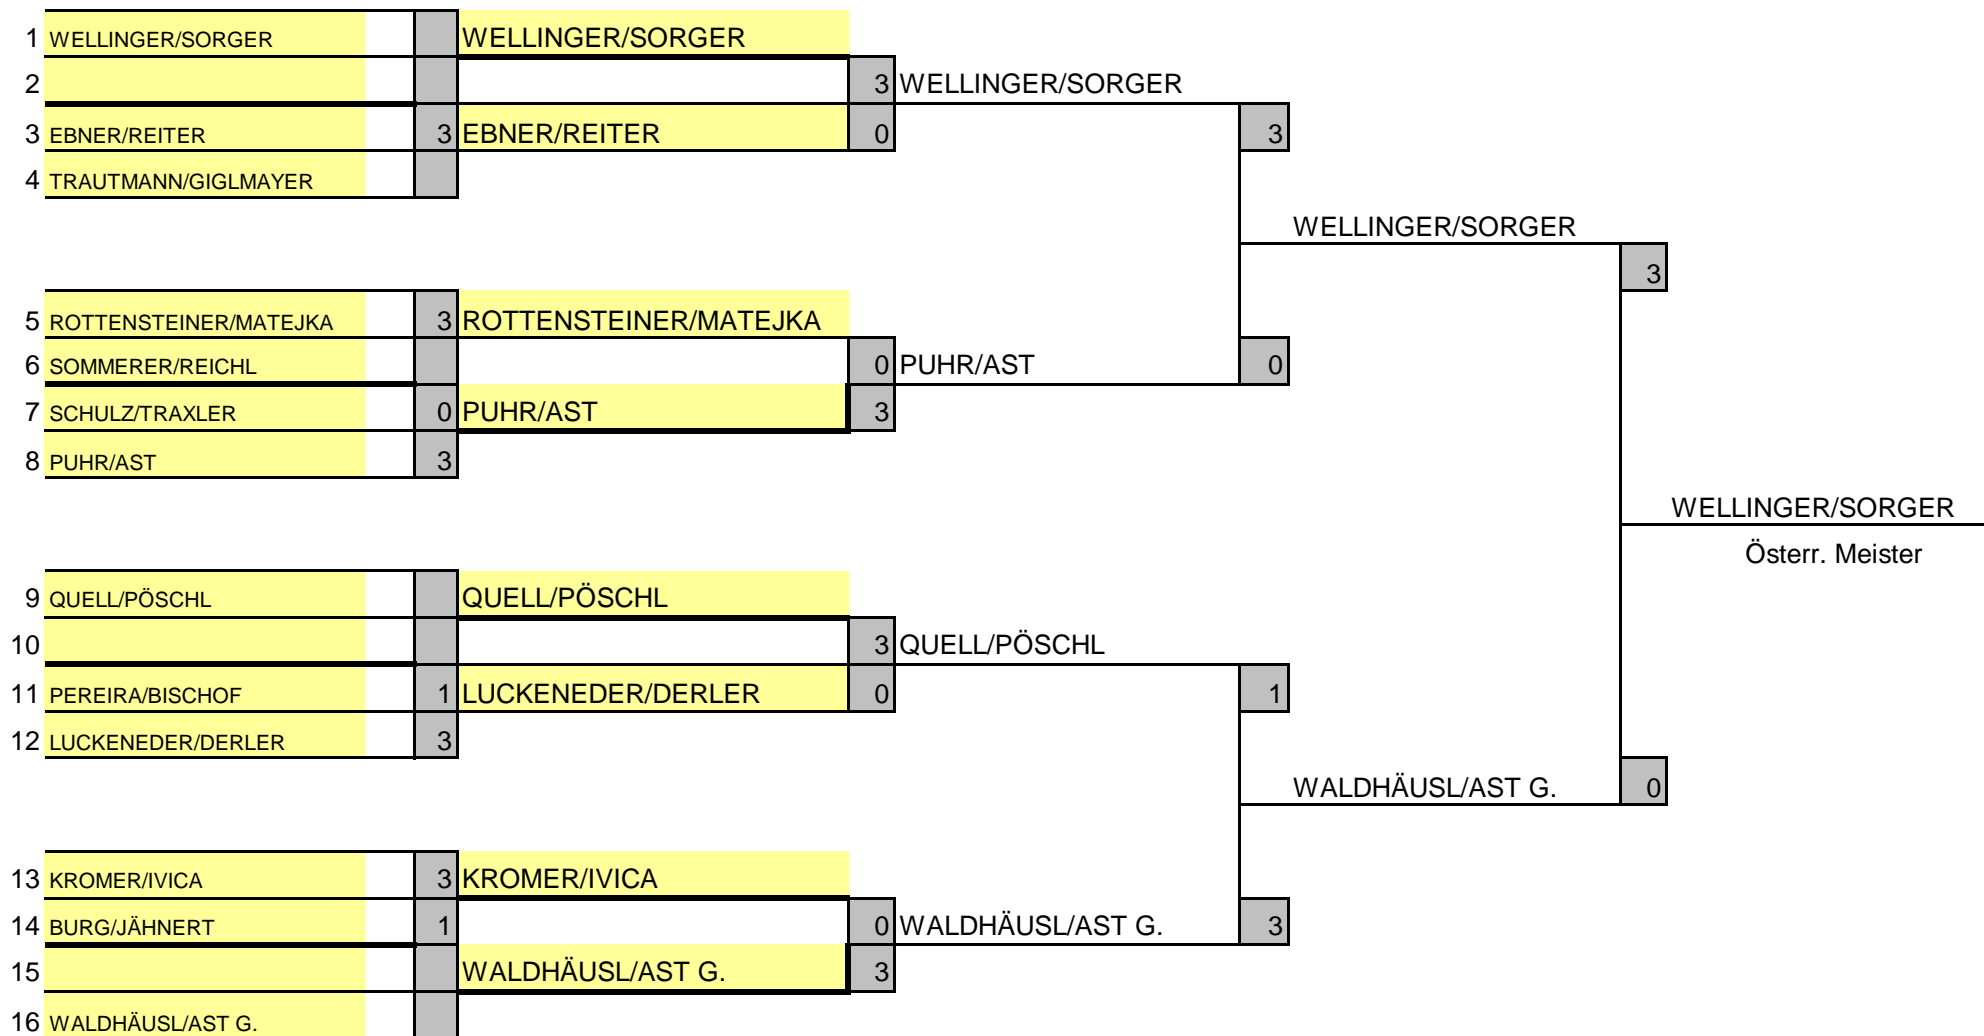

**OEM Senioren 2011
Lustenau**

OEM Senioren 2011	8./10.4.2011
Bewerb: 10	Herren Doppel 60+