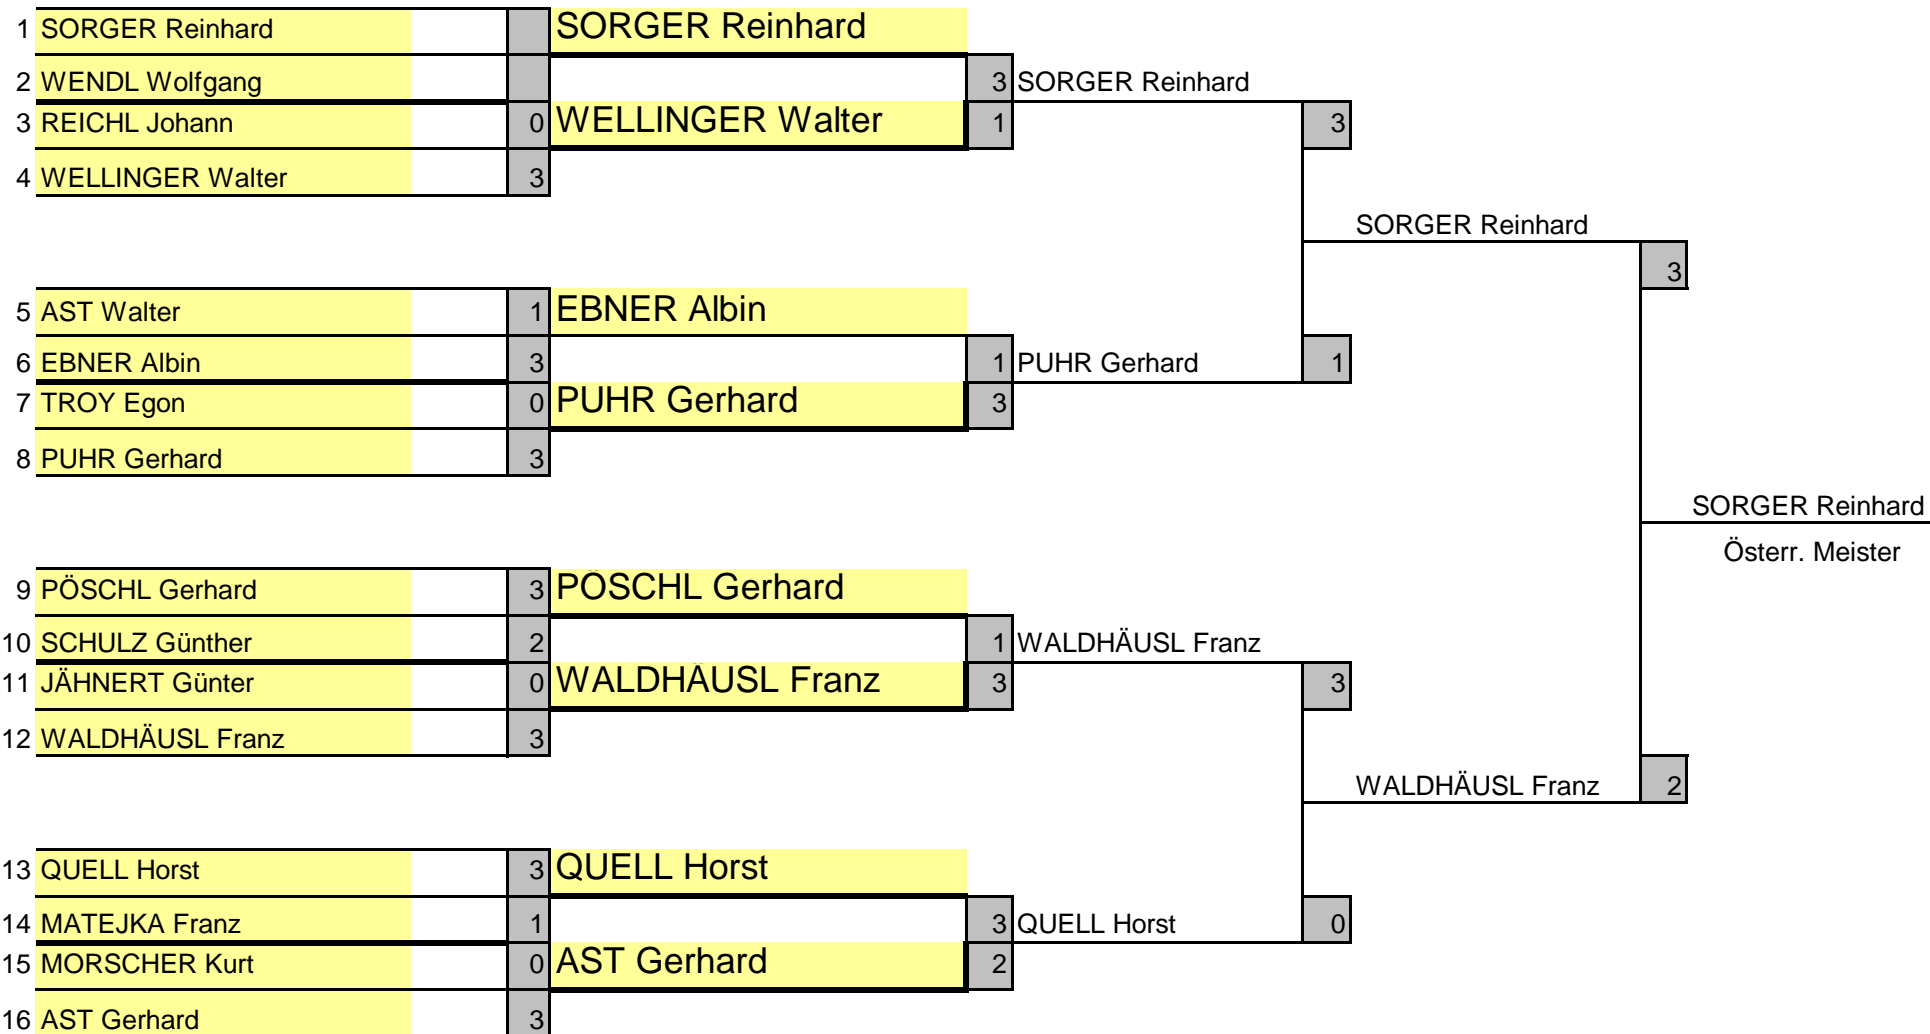

**OEM Senioren 2011  
Lustenau**

OEM Senioren 2011	8./10.4.2011
Bewerb: 5	Herren Einzel 70

**OEM Senioren 2011  
Lustenau**

OEM Senioren 2011	8./10.4.2011
Bewerb: 4	Herren Einzel 65

**OEM Senioren 2011  
Lustenau**

OEM Senioren 2011	8./10.4.2011
Bewerb: 3	Herren Einzel 60

**OEM Senioren 2011**  
**UTTV Lustenau**

OEM Senioren 2011	8./10.5.2011
Bewerb 2 Herren Einzel	Klasse: Herren 50+

**OEM Senioren 2011**  
**Lustenau**