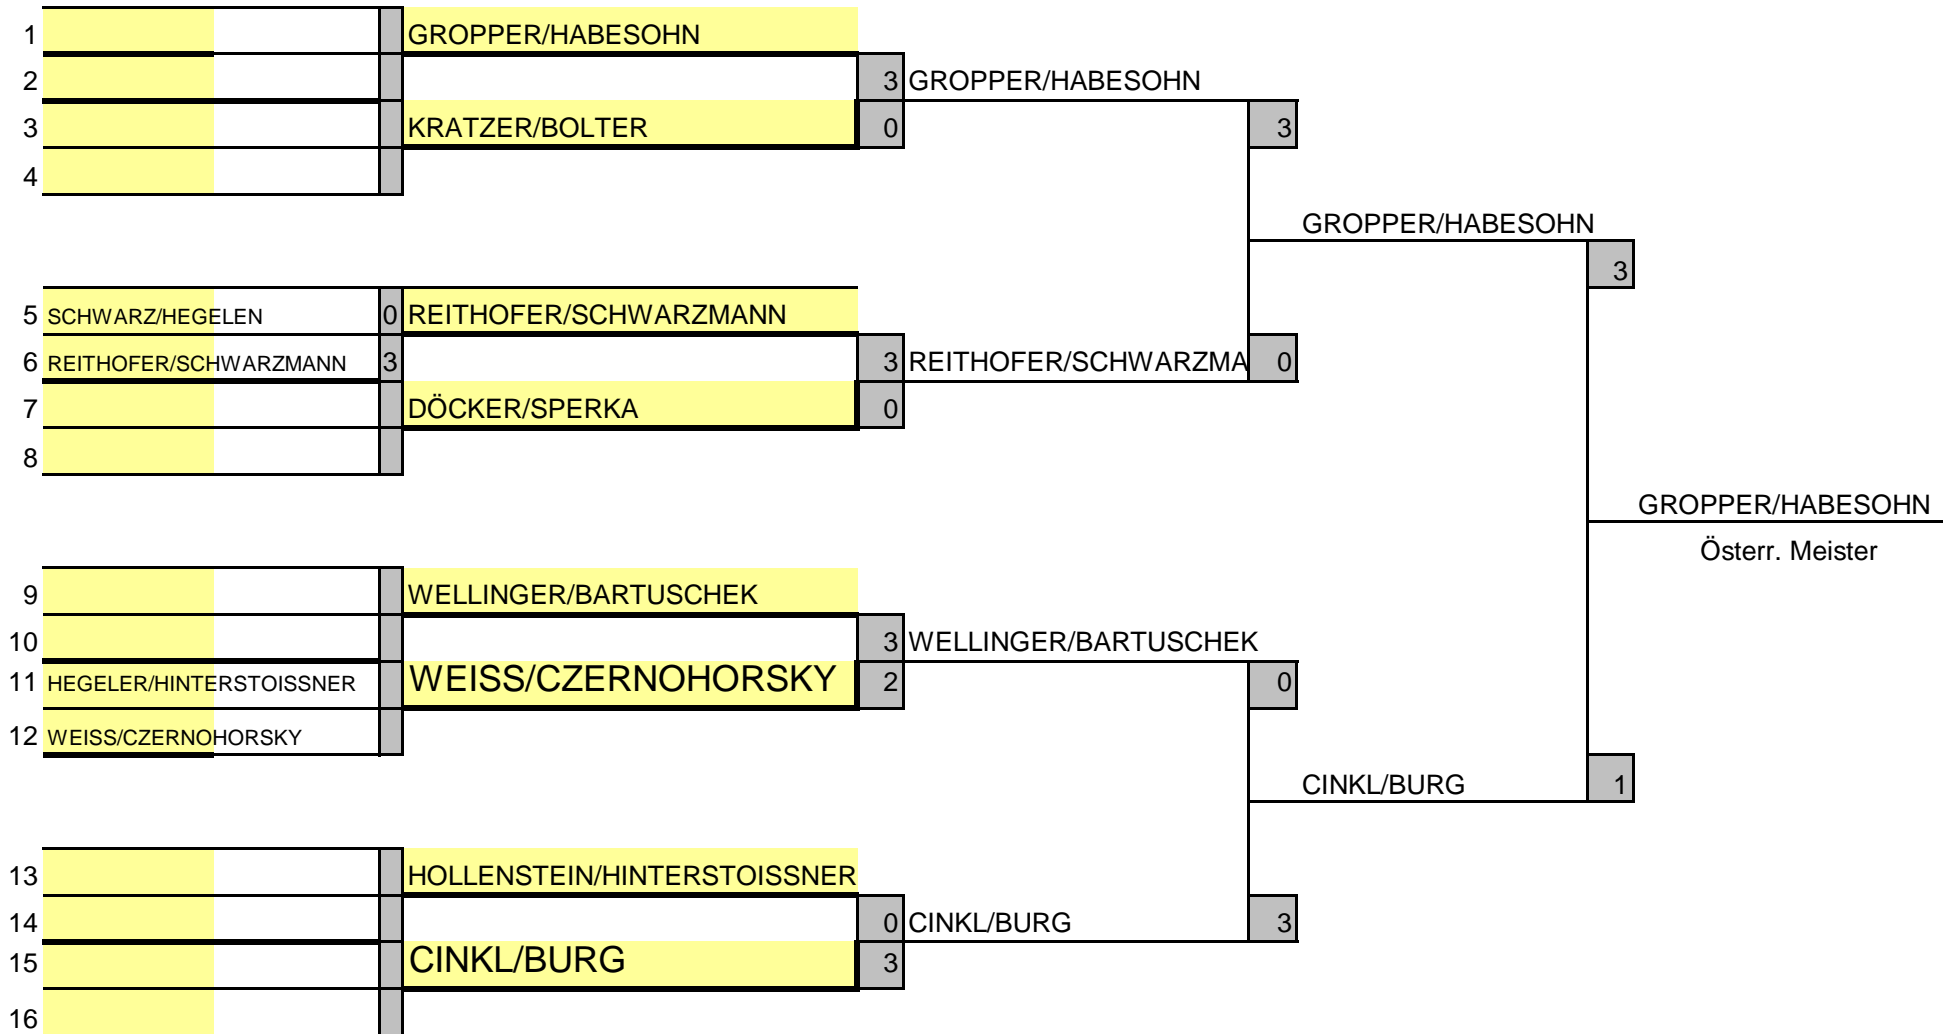

**OEM Senioren 2011  
Lustenau**

OEM Senioren 2011	8.-10.April 2011
Bewerb: 16	Damen Doppel 65