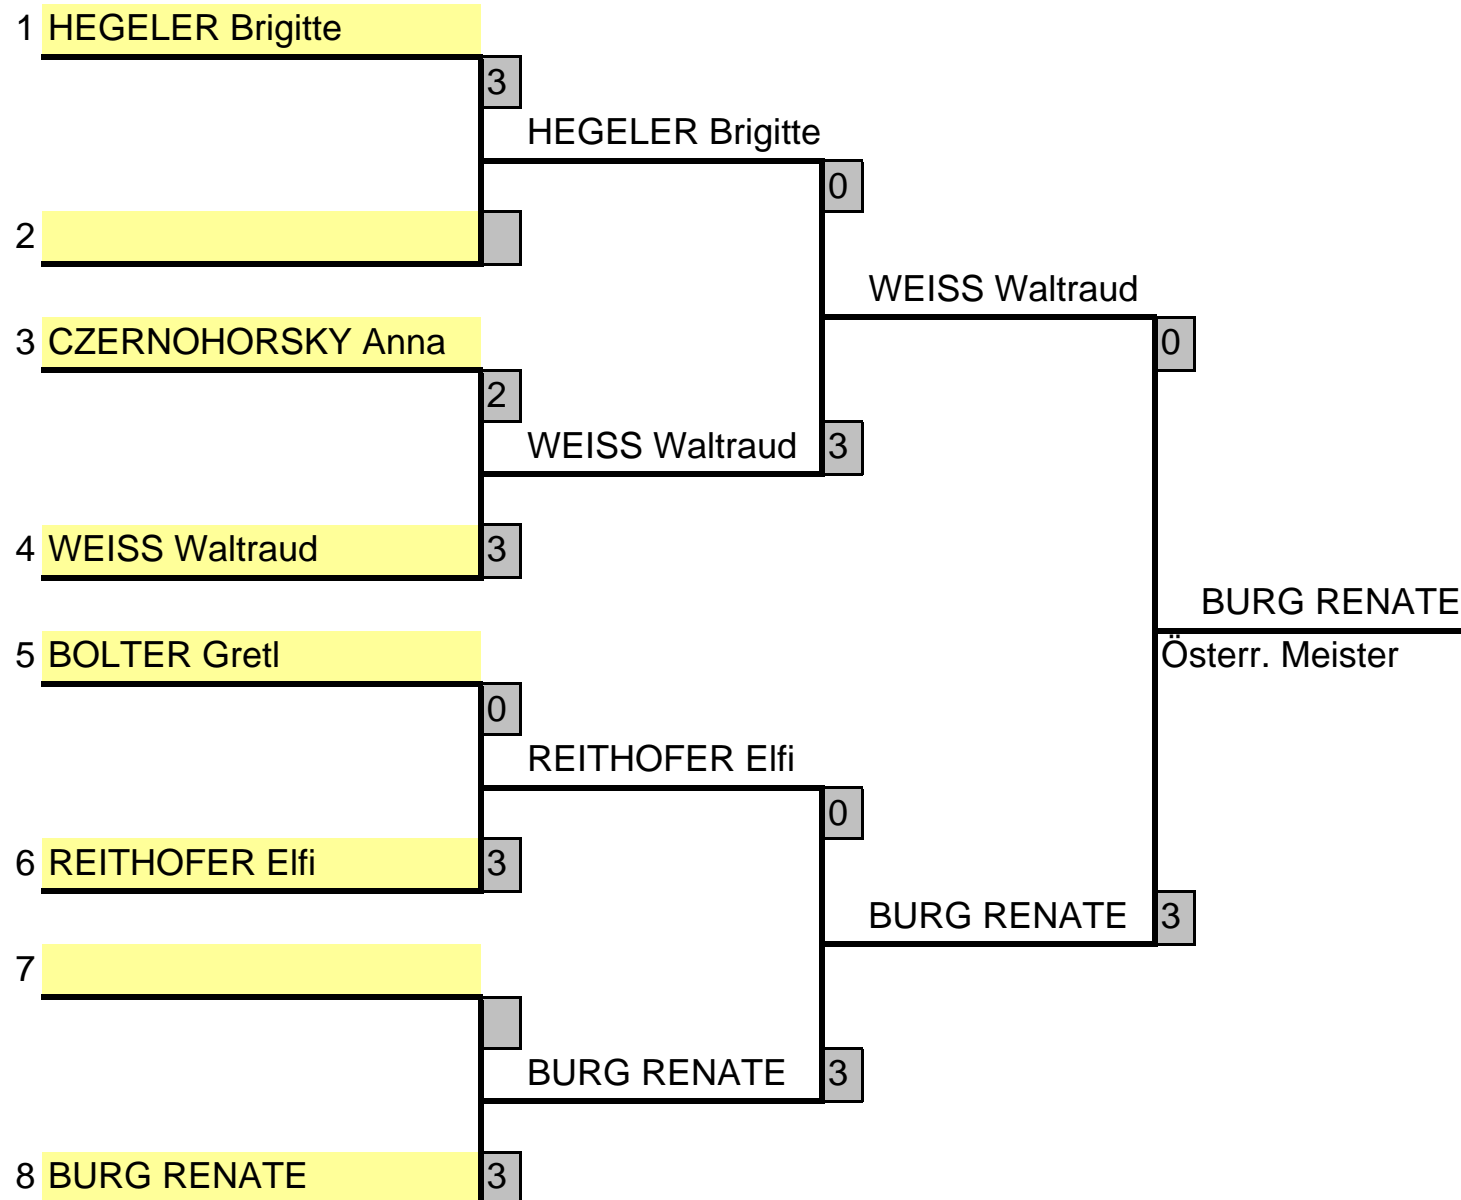

# VORRUNDE

**Hollenstein/Schwärzler**    STOITZNER/RADAUER

**OEM Senioren 2011**  
**Lustenau**

OEM Senioren 2011	8./10.4.2011
Bewerb: 15	Damen Einzel 65+

**OEM Senioren 2011**  
**Lustenau**

OEM Senioren 2011	8./10.4.2011
Bewerb: 14	Damen Einzel 60+

**OEM Senioren 2011**  
**Lustenau**

OEM Senioren 2011	8./10.4.2011	
Bewerb: 13	Damen Einzel 50+	

**OEM Senioren 2011  
Lustenau**

OEM Senioren 2011	8./10.4.2011
Bewerb: 12	Damen 40+

**OEM Senioren 2011  
Lustenau**