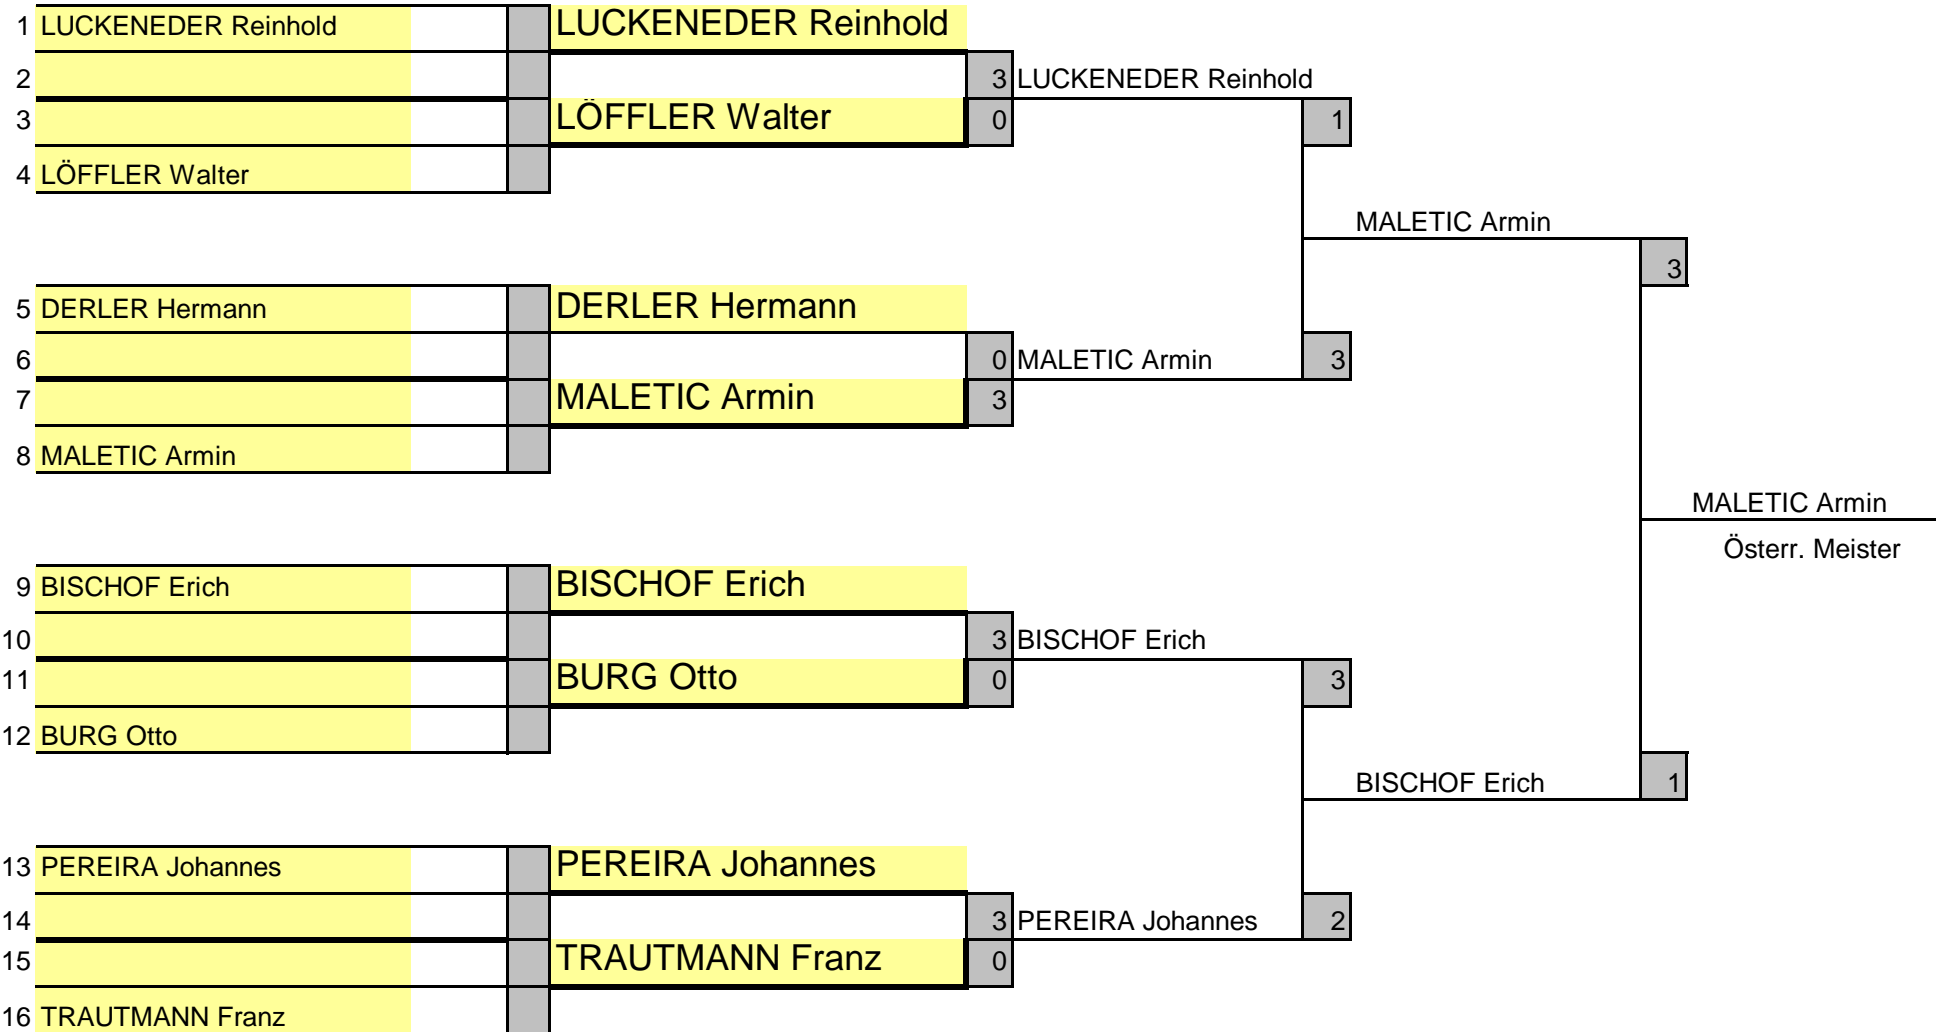

RAIDL/STRAUSS  
Österr. Meister

**OEM Senioren 2011**  
**UTTV Lustenau**

OEM Senioren 2011	8./10.5.2011
Bewerb 8 Herren Doppel	Klasse: Herren 40+

Vorrunde

Bewerb 6 - Gr.1

Nr	Name	Verein	1	2	3	4	5	Pkt	Satz	Platz
1	GIGLMAYER Gregor	S		0 : 3	0 : 3	2 : 3	3 : 0	1 : 3	5 : 9	4
2	LÖFFLER Walter	NÖ	3 : 0		3 : 0	3 : 0	3 : 0	4 : 0	12 : 0	1
3	RZIPA Richard	V	3 : 0	0 : 3		1 : 3	3 : 0	2 : 2	7 : 6	3
4	THALLER Johann	NÖ	3 : 2	0 : 3	3 : 1		3 : 1	3 : 1	9 : 7	2
5	ZÖCHLING Peter	S	0 : 3	0 : 3	0 : 3	1 : 3		0 : 4	1 : 12	5
Spielfolge bei 4-er Runden			→ 1.R		2.R		3.R			
5er	Name	Name	Erg.	4er	Name	Name	Erg.			
1.R	<del>1 - 4</del>	GIGLMAYER Gregor - THALLER Johann	2 : 3	<del>2 - 3</del>	LÖFFLER Walter	- RZIPA Richard	3 : 0			
2.R	1 - 2	GIGLMAYER Gregor - LÖFFLER Walter	0 : 3	3 - 5	RZIPA Richard	- ZÖCHLING Peter	3 : 0			
3.R	<del>3 - 4</del>	RZIPA Richard - THALLER Johann	1 : 3	2 - 5	LÖFFLER Walter	- ZÖCHLING Peter	3 : 0			
4.R	<del>1 - 3</del>	GIGLMAYER Gregor - RZIPA Richard	0 : 3	4 - 5	THALLER Johann	- ZÖCHLING Peter	3 : 1			
5.R	<del>2 - 4</del>	LÖFFLER Walter - THALLER Johann	3 : 0	1 - 5	GIGLMAYER Gregor	- ZÖCHLING Peter	3 : 0			

**OEM Senioren 2011  
Lustenau**

OEM Senioren 2011	8./10.4.2011
Bewerb: 5	Herren Einzel 70

**OEM Senioren 2011  
Lustenau**

OEM Senioren 2011	8./10.4.2011
Bewerb: 4	Herren Einzel 65

**OEM Senioren 2011  
Lustenau**