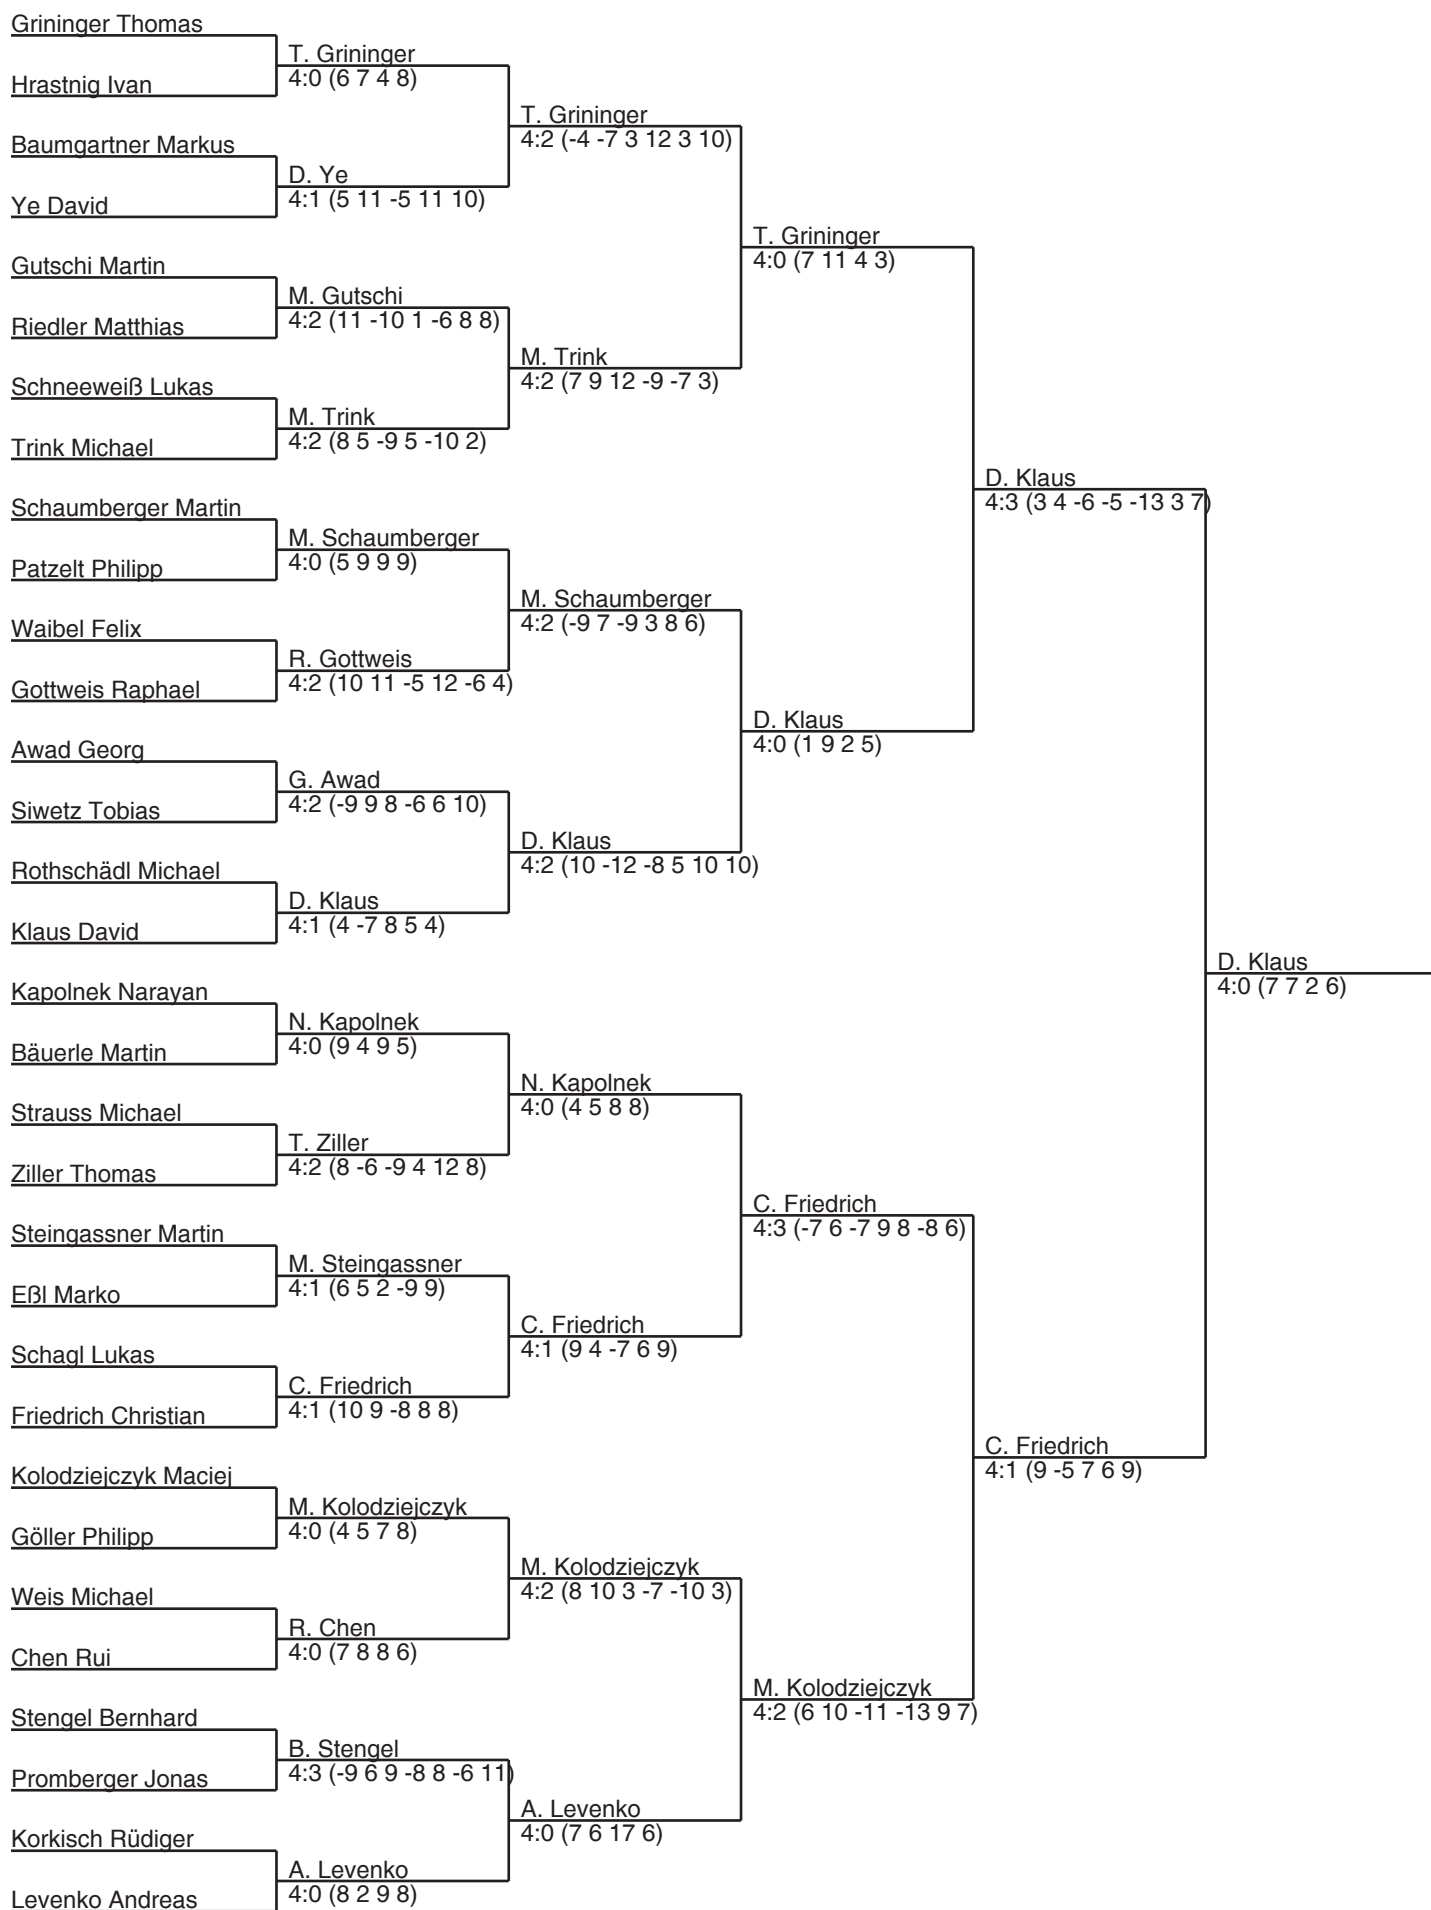

Einzel männlich

Vorrunde G

		1	2	3	4	Points	Sets	Place
1	7658 (3) Bäuerle Martin		3 : 1	1 : 3	3 : 0	5	7:4	2
2	7695 (6) Walter Philipp	1 : 3		3 : 2	3 : 1	5	7:6	3
3	7221 (9) Baumgartner Markus	3 : 1	2 : 3		3 : 1	5	8:5	1
4	18067 (7) Schmid Stefan	0 : 3	1 : 3	1 : 3		3	2:9	4

Walter Philipp	- Schmid Stefan	11:5 8:11 11:8 11:7
Baumgartner Markus	- Bäuerle Martin	7:11 11:7 11:5 11:7
Walter Philipp	- Baumgartner Markus	4:11 4:11 11:8 11:5 11:8
Schmid Stefan	- Bäuerle Martin	3:11 4:11 10:12
Schmid Stefan	- Baumgartner Markus	3:11 10:12 11:6 5:11
Walter Philipp	- Bäuerle Martin	5:11 11:5 6:11 6:11

Vorrunde H

		1	2	3	4	Points	Sets	Place
1	14876 (6) Kronawetter Kevin		0 : 3	3 : 1	1 : 3	4	4:7	4
2	7589 (7) Göller Philipp	3 : 0		0 : 3	3 : 0	5	6:3	2
3	8570 (9) Riedler Matthias	1 : 3	3 : 0		3 : 1	5	7:4	1
4	8079 (3) Sturm Andreas	3 : 1	0 : 3	1 : 3		4	4:7	3

Göller Philipp	- Sturm Andreas	11:8 11:9 11:7
Riedler Matthias	- Kronawetter Kevin	4:11 14:12 1:11 4:11
Göller Philipp	- Riedler Matthias	6:11 7:11 6:11
Sturm Andreas	- Kronawetter Kevin	3:11 11:8 11:7 11:8
Sturm Andreas	- Riedler Matthias	11:9 8:11 7:11 12:14
Göller Philipp	- Kronawetter Kevin	11:7 12:10 12:10

Einzel männlich - KO