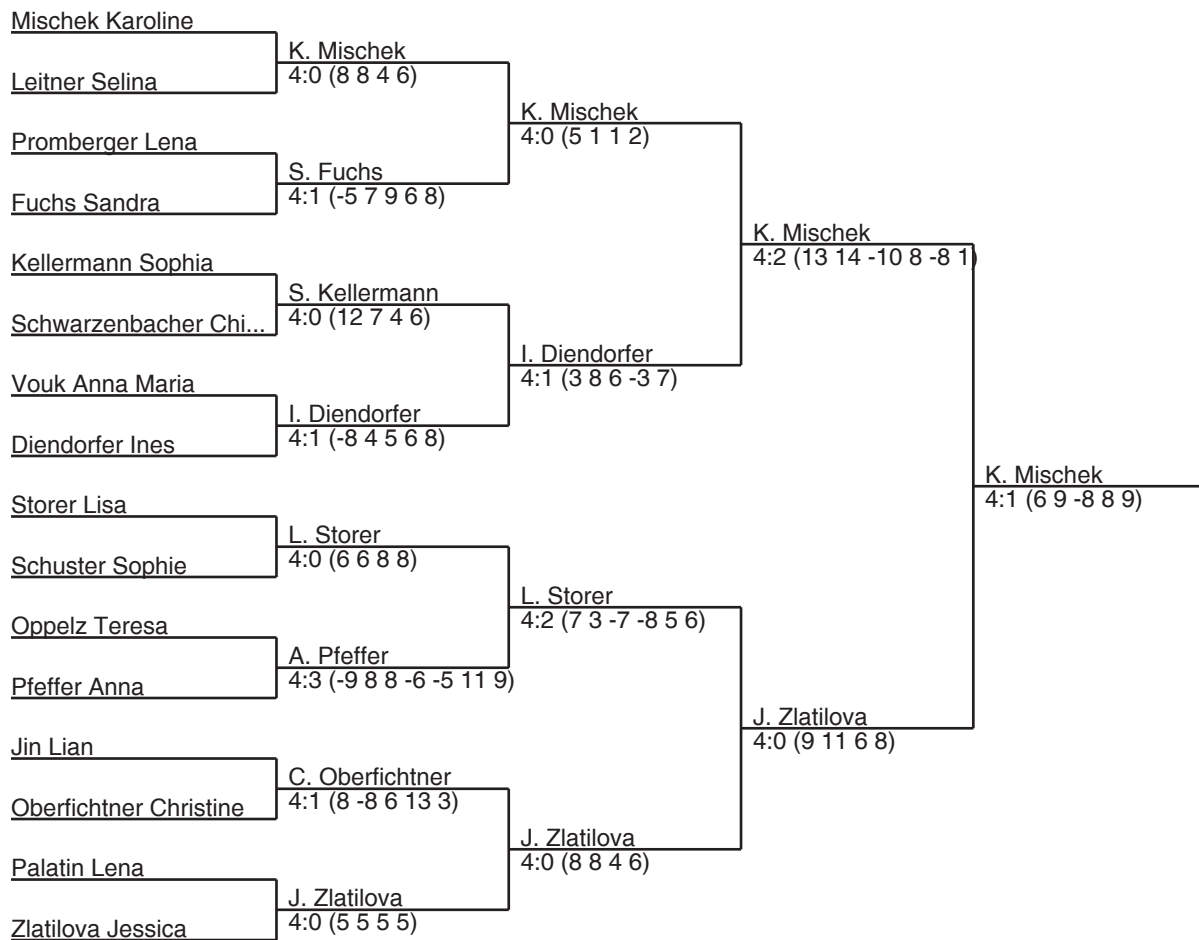

Einzel weiblich

Vorrunde D

		1	2	3	4	5	Points	Sets	Place
1	8612 (9) Schuster Sophie		1:3	3:1	3:1	3:0	7	10:5	2
2	7701 (7) Schwarzenbacher Chiara	3:1		3:0	1:3	3:0	7	10:4	1
3	6540 (3) Chen Claudia Ming	1:3	0:3		3:0	3:1	6	7:7	3
4	11373 (4) Rösner Verena	1:3	3:1	0:3		3:0	6	7:7	4
5	7510 (7) Siller Patricia	0:3	0:3	1:3	0:3		4	1:12	5

Siller Patricia	- Schwarzenbacher Chiara	8:11 7:11 3:11
Schuster Sophie	- Rösner Verena	7:11 11:7 11:3 11:8
Siller Patricia	- Chen Claudia Ming	7:11 12:10 8:11 6:11
Schwarzenbacher Chiara	- Rösner Verena	7:11 11:5 6:11 3:11
Schuster Sophie	- Chen Claudia Ming	11:9 12:10 4:11 11:7
Siller Patricia	- Rösner Verena	3:11 5:11 6:11
Schwarzenbacher Chiara	- Chen Claudia Ming	11:4 12:10 11:8
Siller Patricia	- Schuster Sophie	9:11 5:11 3:11
Rösner Verena	- Chen Claudia Ming	7:11 5:11 7:11
Schwarzenbacher Chiara	- Schuster Sophie	13:11 4:11 11:9 11:8

Einzel weiblich - KO