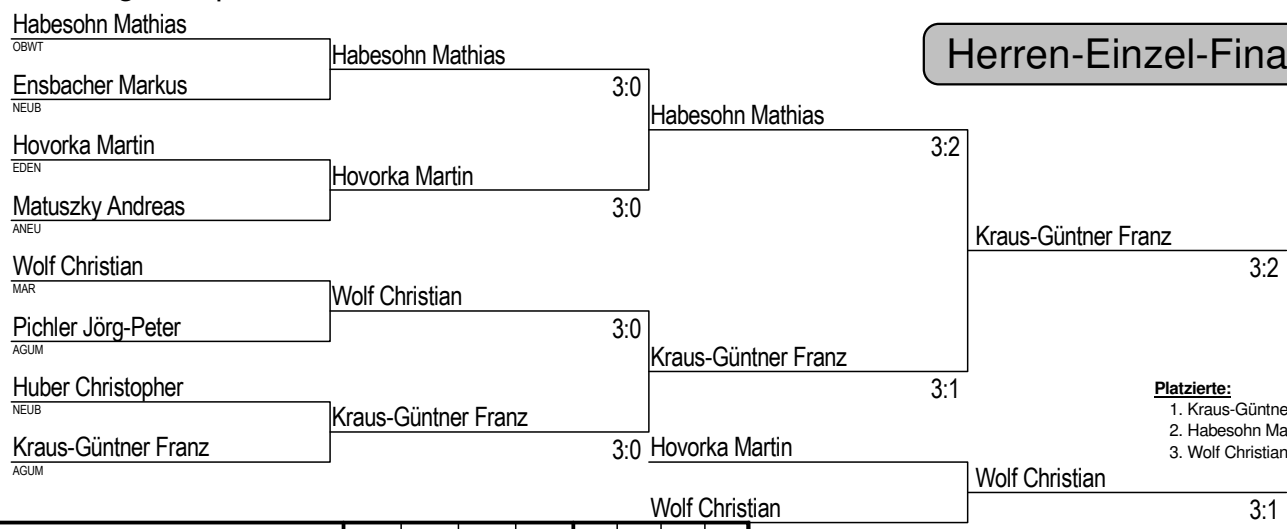

Herren-Einzel-Finalrunde

1. **Platzierte:**
   1. Kraus-Güntner Franz (AGUM)
   2. Habesohn Mathias (OBWT)
   3. Wolf Christian (MAR)

Damen-Einzel		Habesohn-Strel	Habesohn Soni	Magerle Danielt	Gerhardt Tina	Siege	Niederlagen	Punkte	Rang
Habesohn-Strelec Manu	KONT		3:2	3:0	3:0	3	0	6	1
Habesohn Sonita	EDEN	2:3		3:2	3:1	2	1	5	2
Magerle Daniela	POLI	0:3	2:3		0:3	0	3	3	4
Gerhardt Tina	MAR	0:3	1:3	3:0		1	2	4	3

Endreihung: Damen-Einzel

1. Habesohn-Strelec Manuela		3. Gerhardt Tina	
2. Habesohn Sonita	S50	4. Magerle Daniela	U18₁